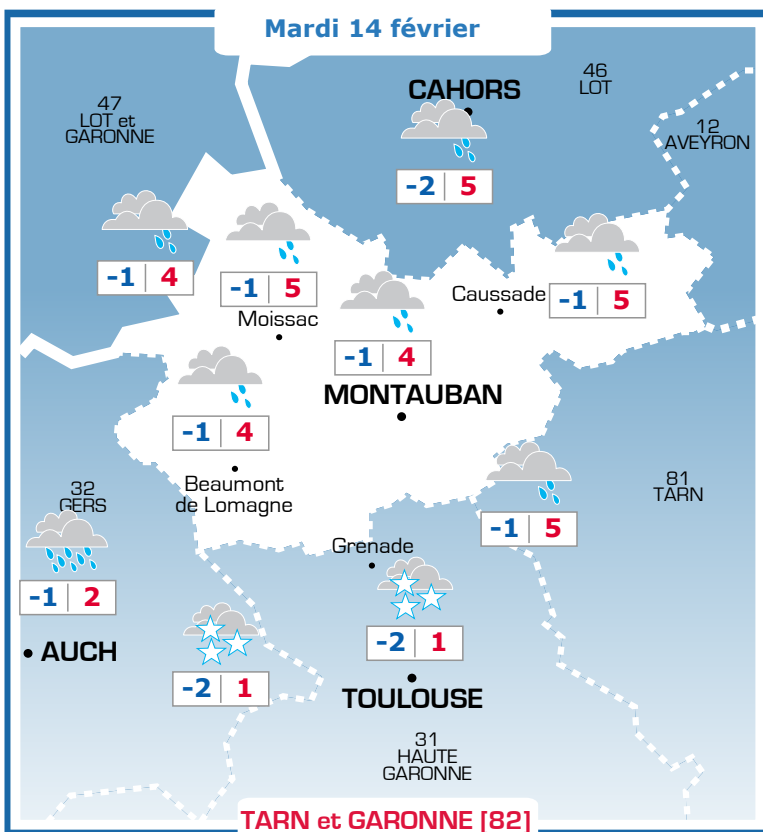

Vos prévisions météo sont proposées par

Ephémérides

Sainte Béatrice

Lever: 07h59
Coucher: 18h20

Lune:

Prévisions

Vent faible à modéré de l'Ouest Nord-Ouest 10-20 km/h

Le soleil sera juste voilé par quelques nuages