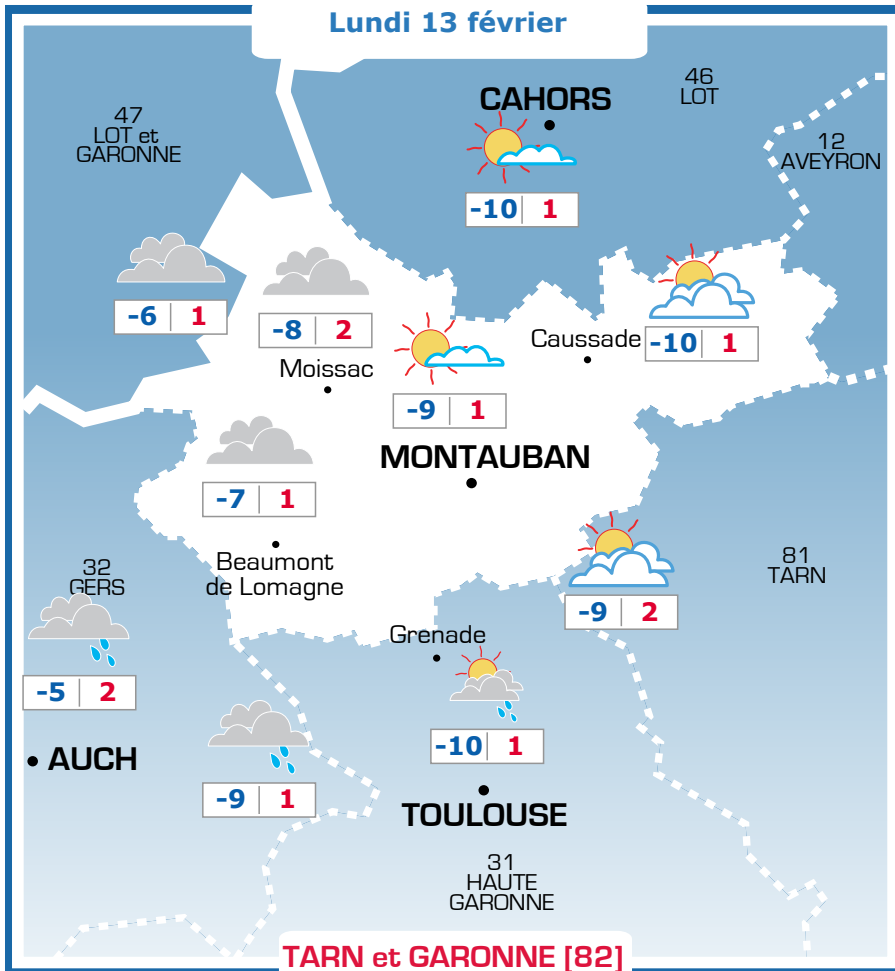

Vos prévisions météo sont proposées par

Ephémérides

Sainte Béatrice

Lever: 07h59
Coucher: 18h20

Lune:

Prévisions

Vent faible à modéré de l'Ouest Nord-Ouest 10-20 km/h

Le soleil sera juste voilé par quelques nuages