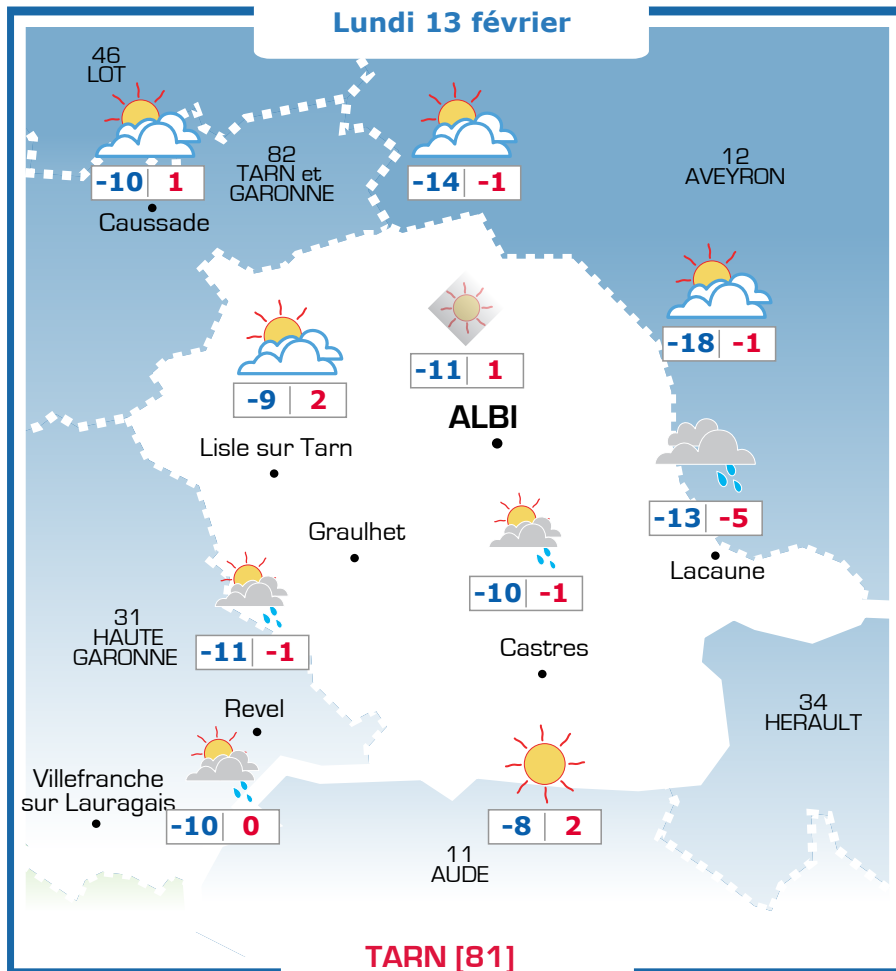

Vos prévisions météo sont proposées par

Ephémérides

Sainte Béatrice

Lever → Coucher Lune

07h56 18h17

Prévisions

Vent faible à modéré d'Ouest
10-20 km/h

Brouillard le matin avec une alternance de nuages et d'éclaircies l'après-midi