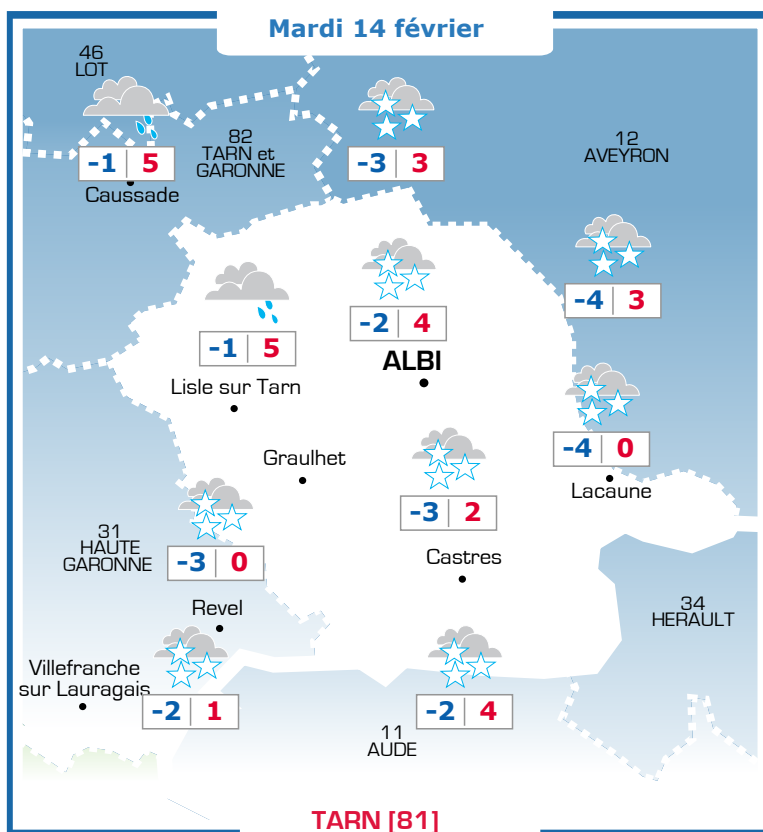

Vos prévisions météo sont proposées par

Ephémérides

Sainte Béatrice

Lever → Coucher Lune

07h56 18h17

Prévisions

Vent faible à modéré d'Ouest
10-20 km/h

Brouillard le matin avec une alternance de nuages et d'éclaircies l'après-midi