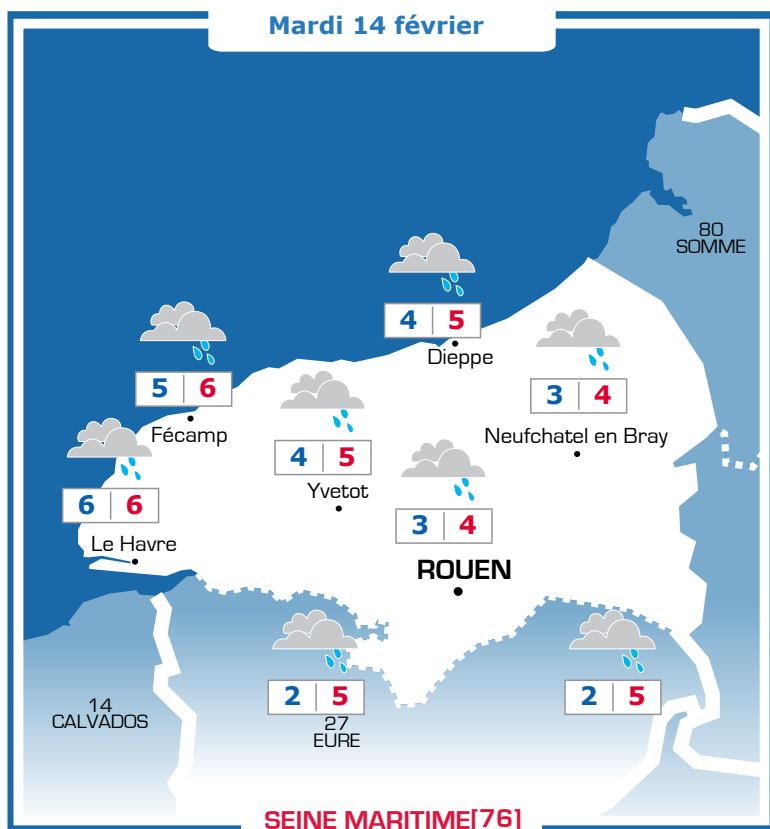

Vos prévisions météo sont proposées par

Ephémérides

Sainte Béatrice

Lever 08h11 Coucher 18h10 Lune

Prévisions

Vent faible à modéré du Nord Nord-Ouest
10-20 km/h, raf. à 50 km/h

Matin : 83
Soir : 76

Le temps sera couvert avec peu de pluie