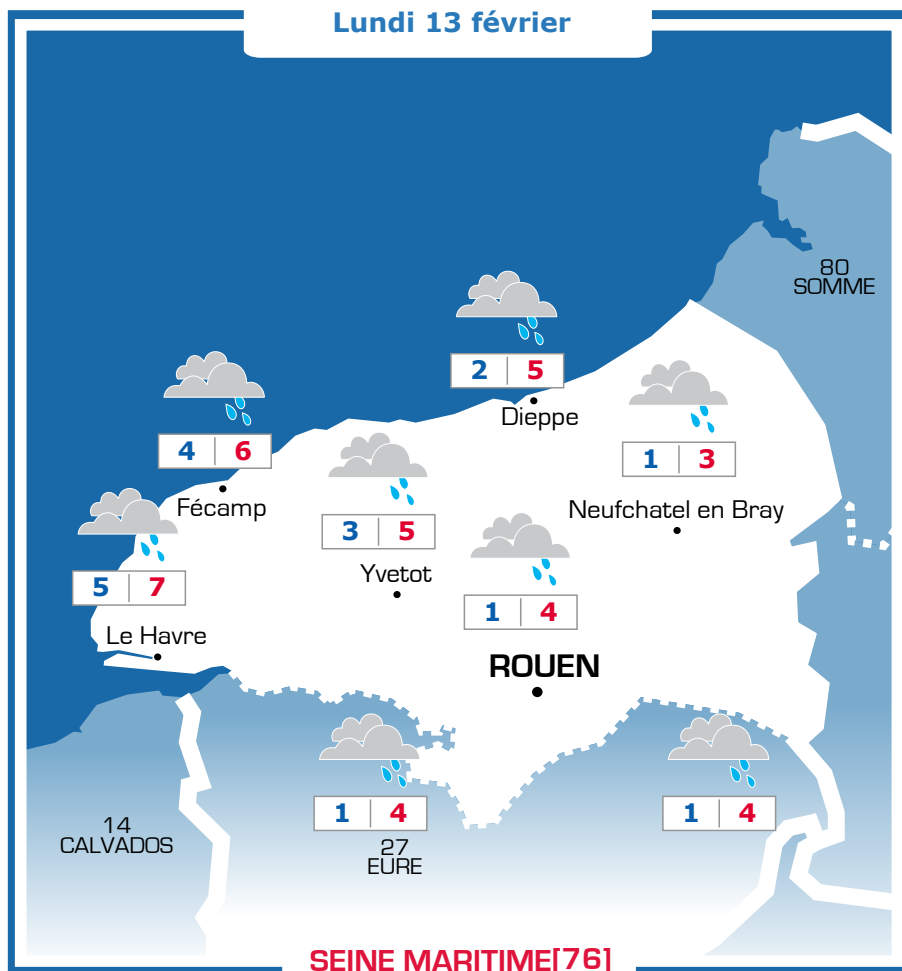

Vos prévisions météo sont proposées par

Ephémérides

Sainte Béatrice

Lever 08h11 Coucher 18h10 Lune

Prévisions

Vent faible à modéré du Nord Nord-Ouest
10-20 km/h, raf. à 50 km/h

Matin : 83
Soir : 76

Le temps sera couvert avec peu de pluie