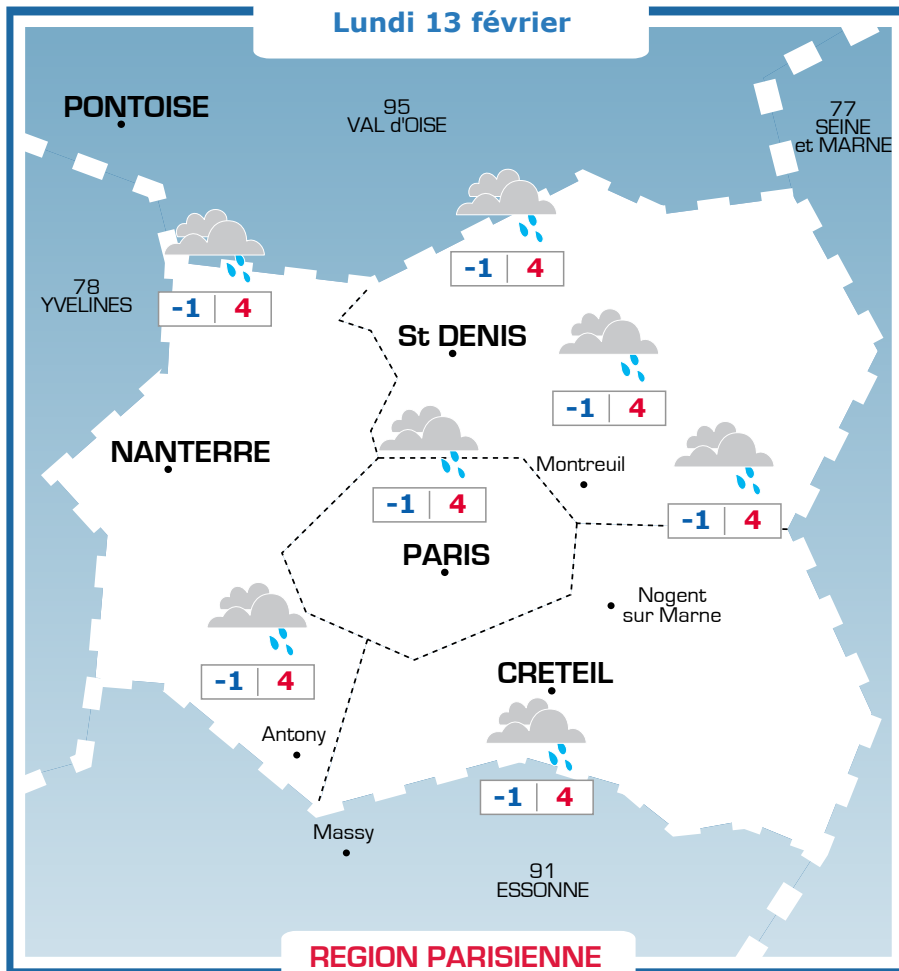

# Vos prévisions météo sont proposées par

**Ephémérides**

**Sainte Béatrice**

Lever → Coucher    Lune

08h05    18h06

**Prévisions**

Vent faible à modéré du Nord  
10-20 km/h, raf. à 40 km/h

Le temps sera couvert avec peu de pluie