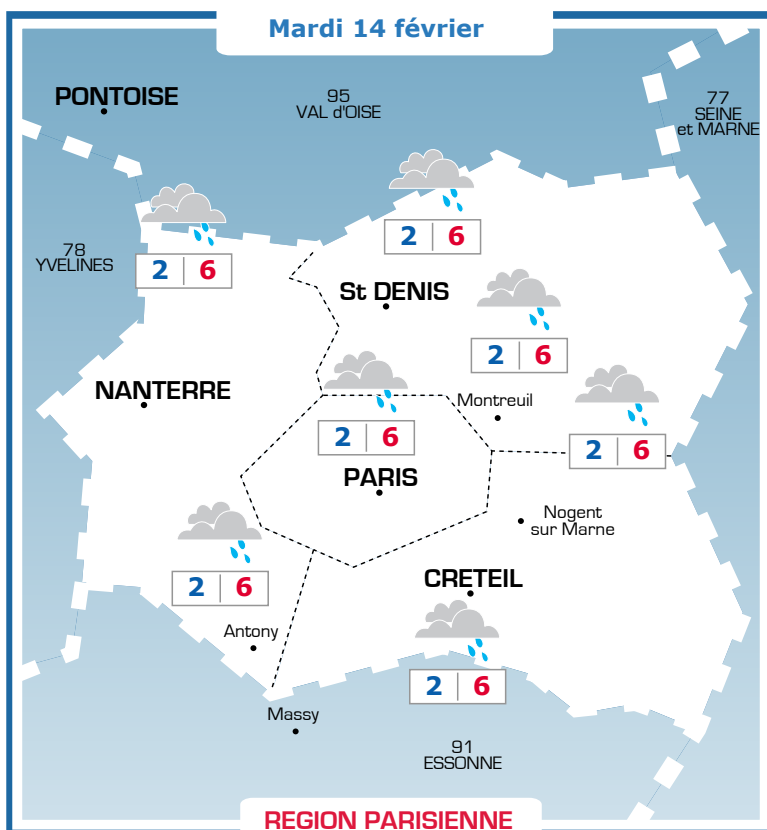

# Vos prévisions météo sont proposées par

**Ephémérides**

**Sainte Béatrice**

Lever → Coucher    Lune

08h05    18h06

**Prévisions**

Vent faible à modéré du Nord  
10-20 km/h, raf. à 40 km/h

Le temps sera couvert avec peu de pluie