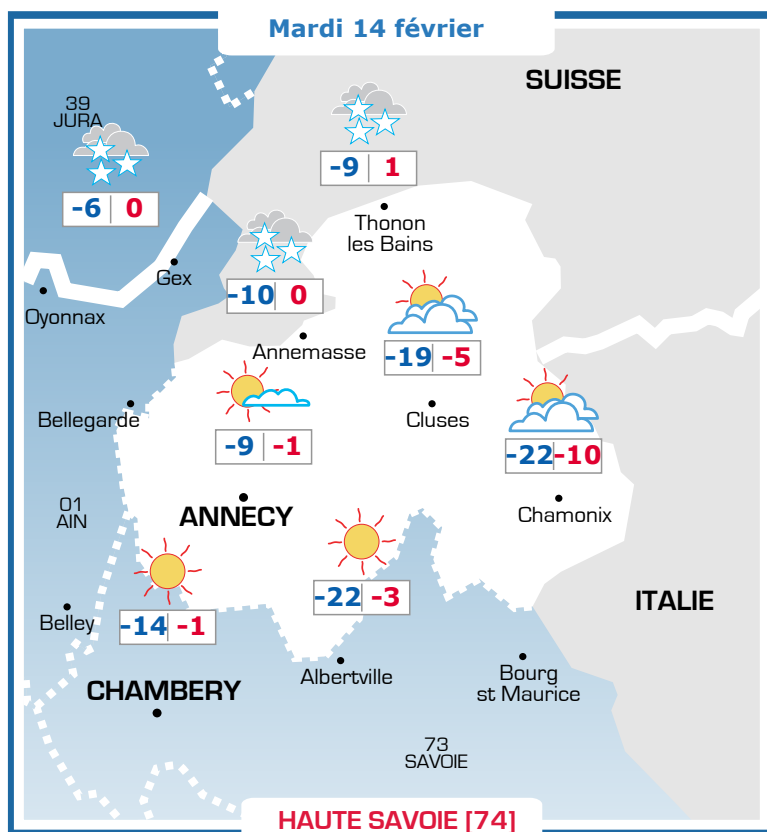

Géolocalisation de vos annonces

Annonces, vous souhaitez insérer votre publicité ?
Cet espace vous est réservé !

Nous contacter :

Tel. : 05 53 93 43 06

E-Mail : info@previmeteo.com

Site : <http://www.previmeteo.com>