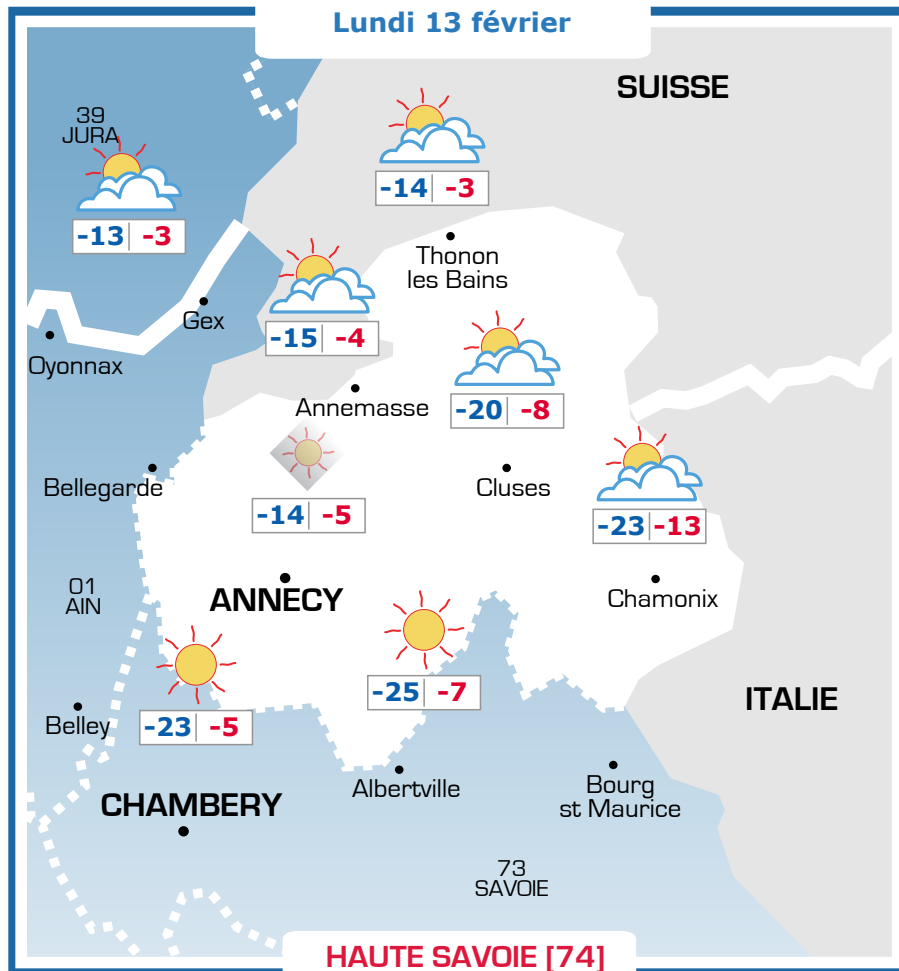

Vos prévisions météo sont proposées par

PREVIMETEO.COM

Ephémérides

Sainte Béatrice

Lever → Coucher Lune

07h43 17h57

Prévisions

Vent faible du Nord Nord-Est
0-10 km/h