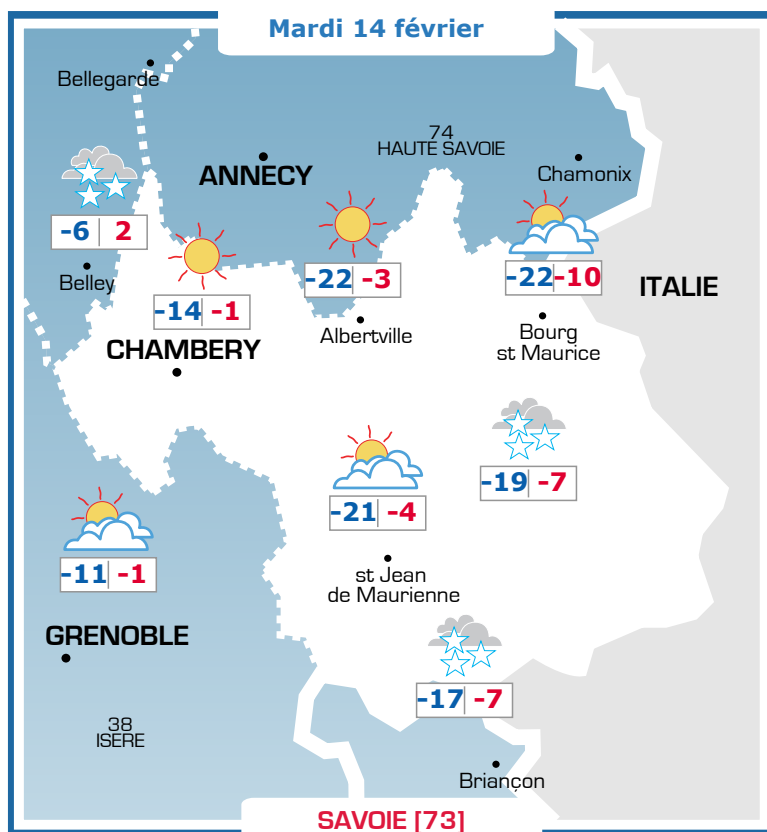

Géolocalisation de vos annonces

Annonceurs, vous souhaitez insérer votre publicité ?
Cet espace vous est réservé !

Nous contacter :

Tel. : 05 53 93 43 06

E-Mail : info@previmeteo.com

Site : <http://www.previmeteo.com>