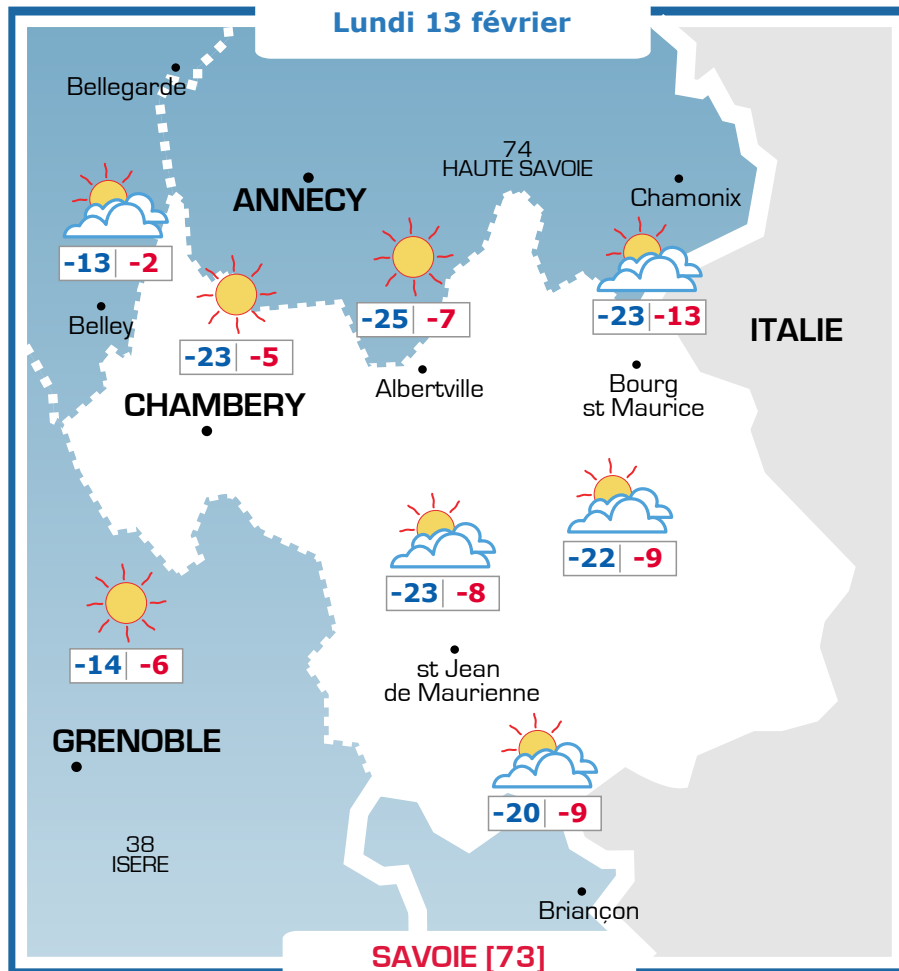

Vos prévisions météo sont proposées par

PREVIMETEO.COM

Ephémérides

Sainte Béatrice

Lever → Coucher Lune

07h44 17h58

Prévisions

Vent faible du Nord
0-10 km/h