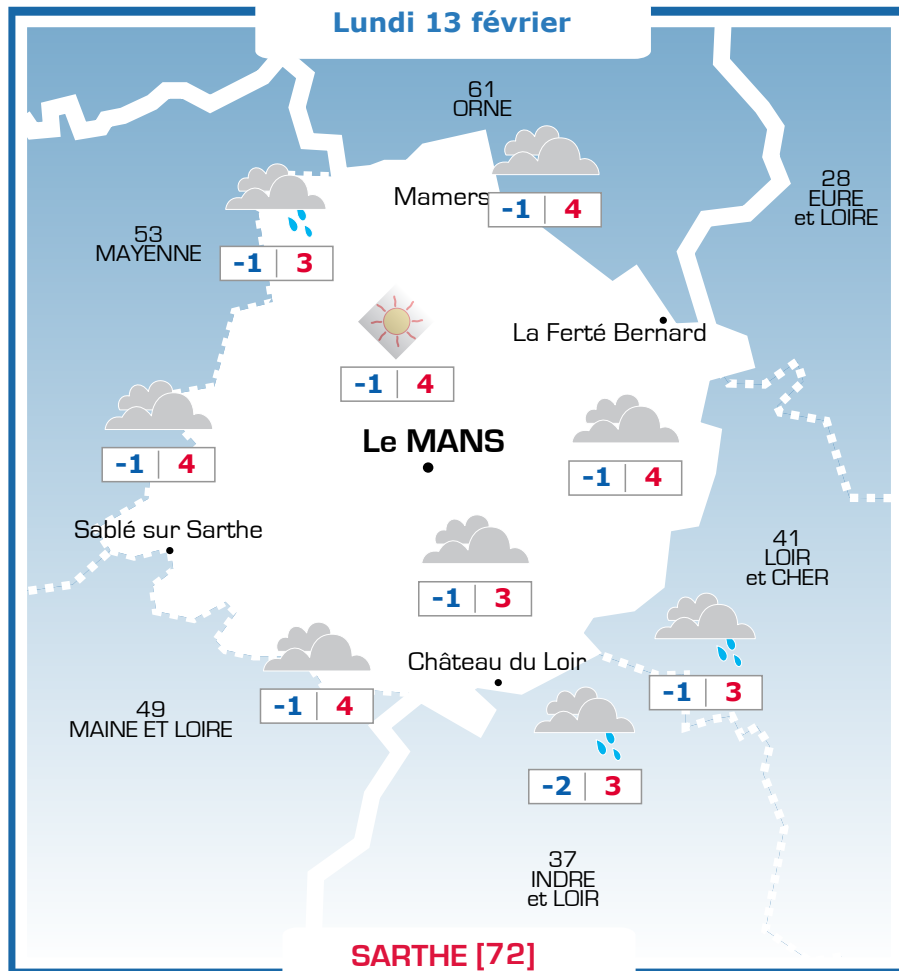

# Vos prévisions météo sont proposées par

**Ephémérides**

**Sainte Béatrice**

Lever → Coucher      Lune

08h11      18h16

**Prévisions**

Vent faible à modéré du Nord  
10-20 km/h, raf. à 50 km/h

Le brouillard aura du mal à disparaître