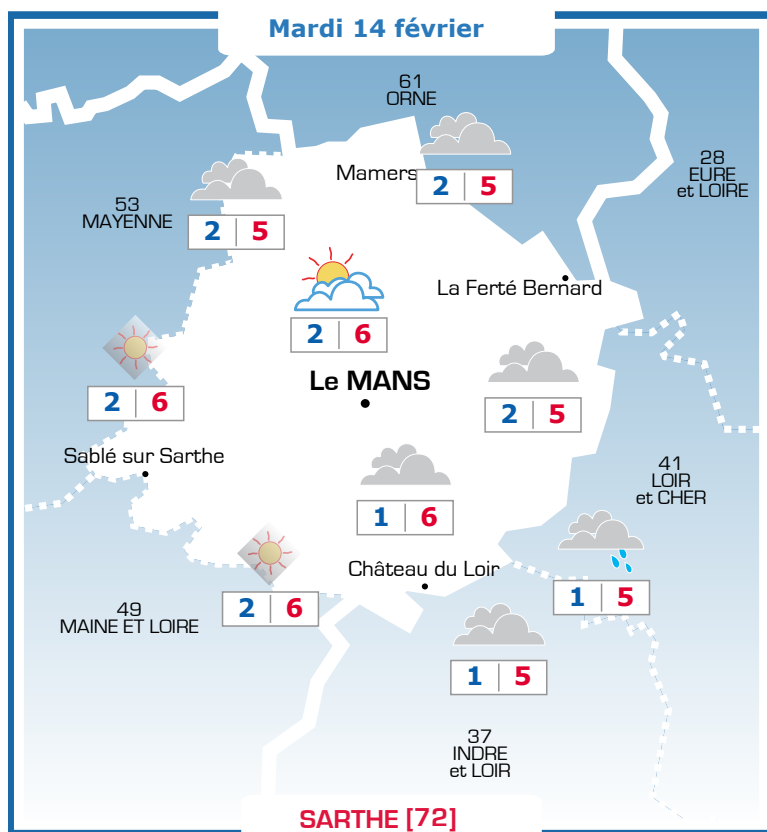

# Vos prévisions météo sont proposées par

**Ephémérides**

**Sainte Béatrice**

Lever → Coucher      Lune

08h11      18h16

**Prévisions**

Vent faible à modéré du Nord  
10-20 km/h, raf. à 50 km/h

Le brouillard aura du mal à disparaître