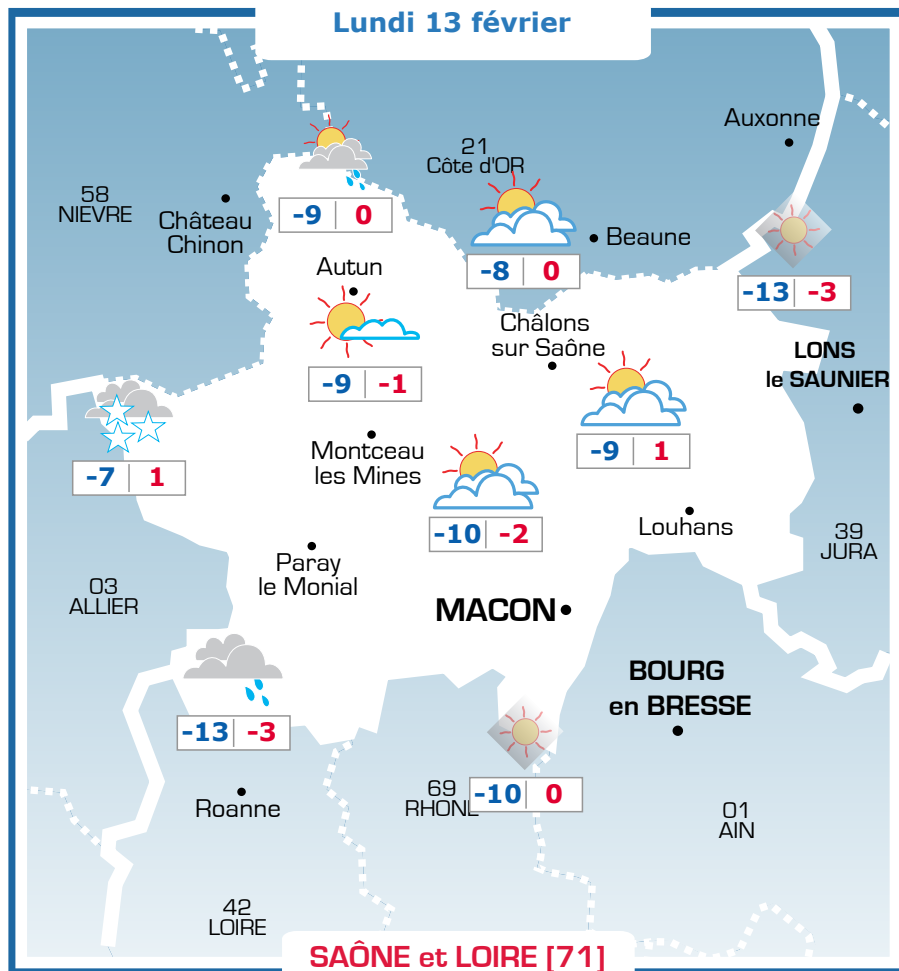

Vos prévisions météo sont proposées par

Ephémérides

Sainte Béatrice

Lever → Coucher Lune

07h49 18h01

Prévisions

Vent faible à modéré du Nord-Ouest
10-20 km/h

Matinée ensoleillée avec une alternance de nuages et d'éclaircies l'après-midi