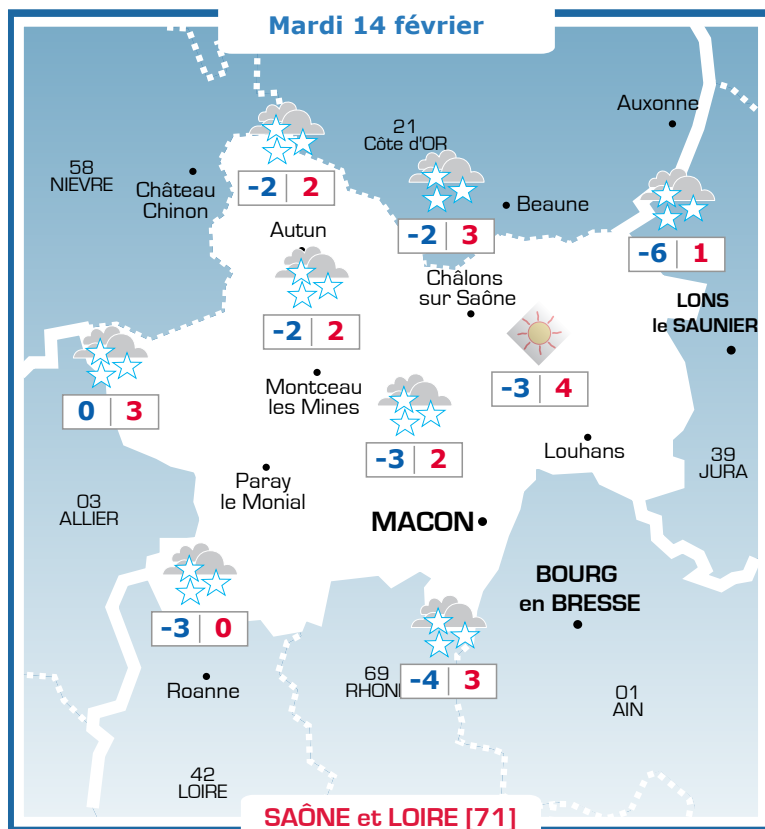

Vos prévisions météo sont proposées par

Ephémérides

Sainte Béatrice

Lever → Coucher Lune

07h49 18h01

Prévisions

Vent faible à modéré du Nord-Ouest
10-20 km/h

Matinée ensoleillée avec une alternance de nuages et d'éclaircies l'après-midi