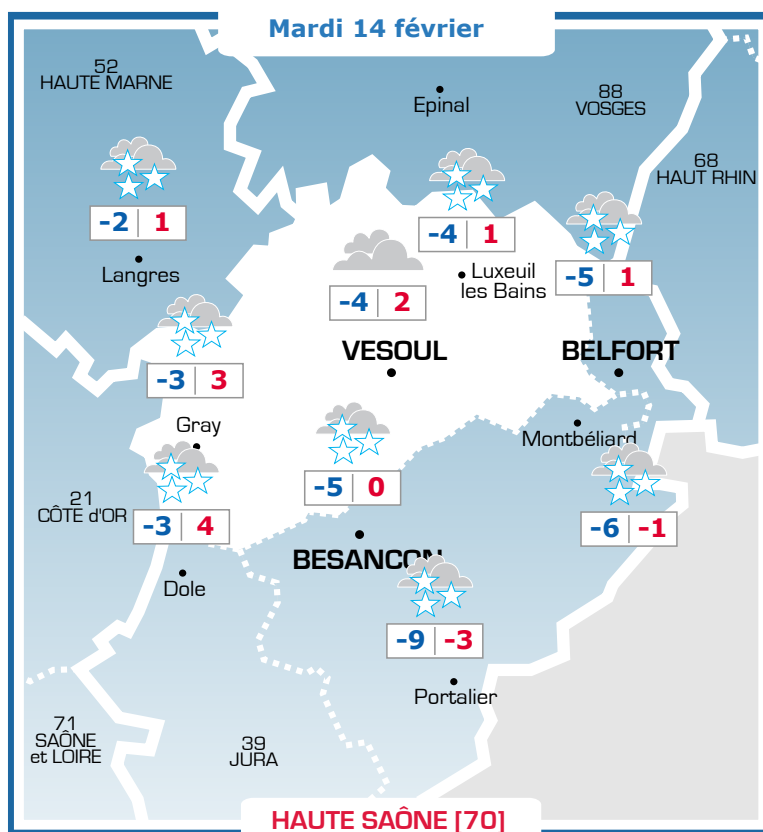

# Vos prévisions météo sont proposées par

**Ephémérides**

**Sainte Béatrice**

Lever → Coucher    Lune

07h47    17h53

**Prévisions**

Vent faible d'Est Sud-Est  
0-10 km/h

Brouillard le matin avec une alternance de nuages et d'éclaircies l'après-midi