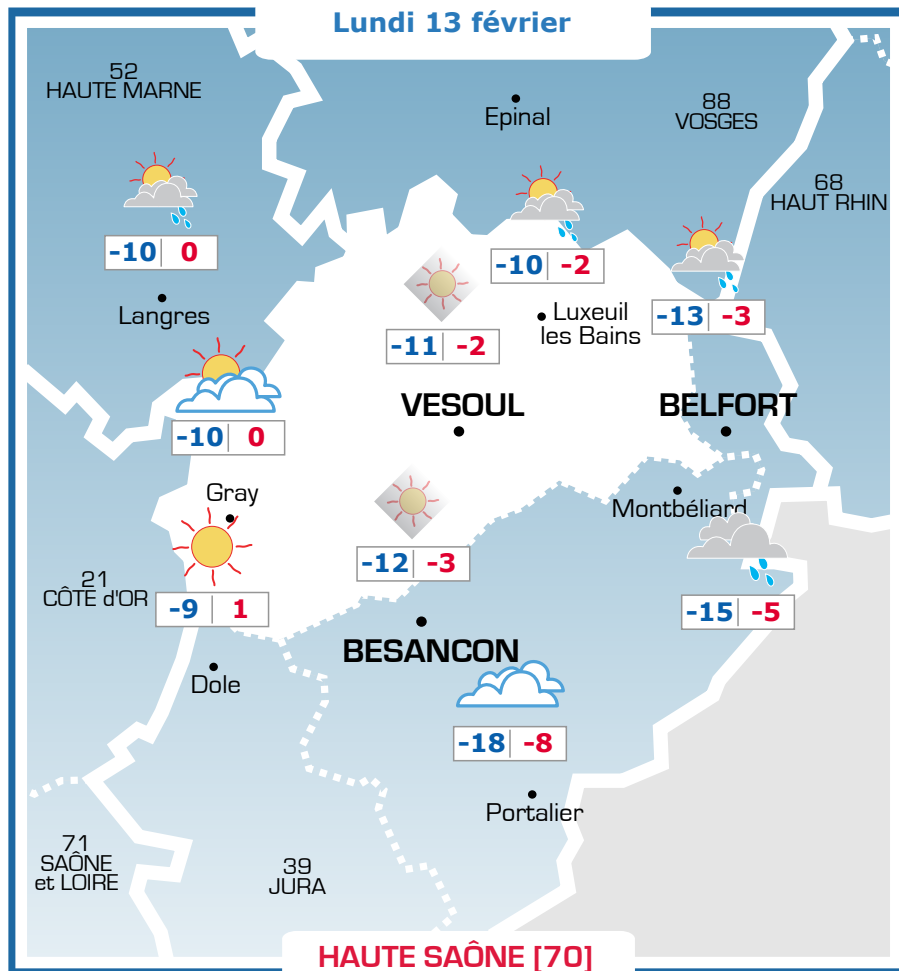

# Vos prévisions météo sont proposées par

**Ephémérides**

**Sainte Béatrice**

Lever → Coucher    Lune

07h47    17h53

**Prévisions**

Vent faible d'Est Sud-Est  
0-10 km/h

Brouillard le matin avec une alternance de nuages et d'éclaircies l'après-midi