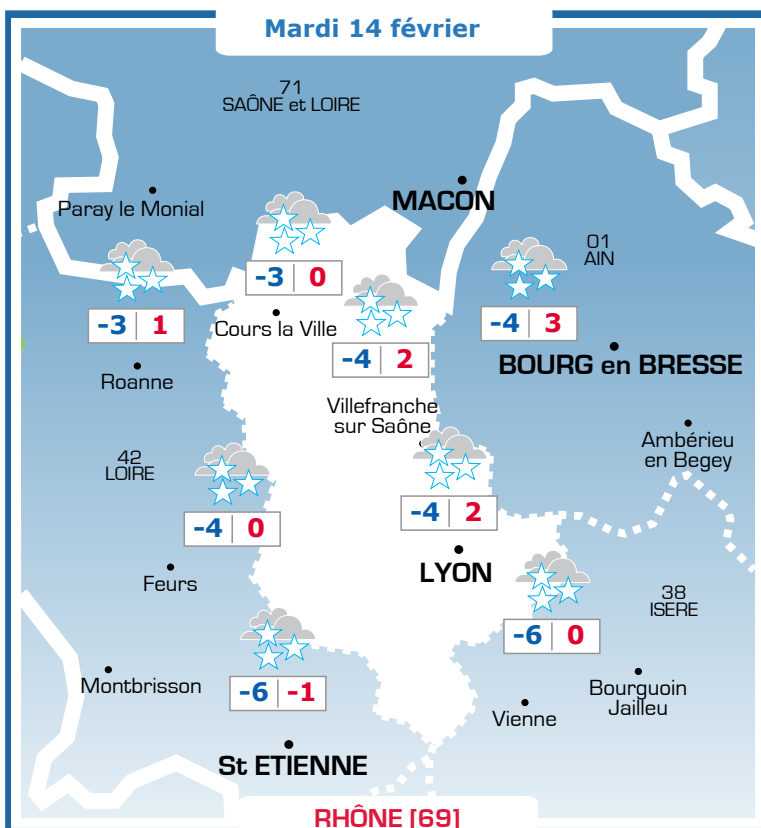

Vos prévisions météo sont proposées par

Ephémérides

Sainte Béatrice

Lever → Coucher Lune

07h48 18h02

Prévisions

Vent faible à modéré du Nord-Ouest
10-20 km/h

La journée sera ensoleillée