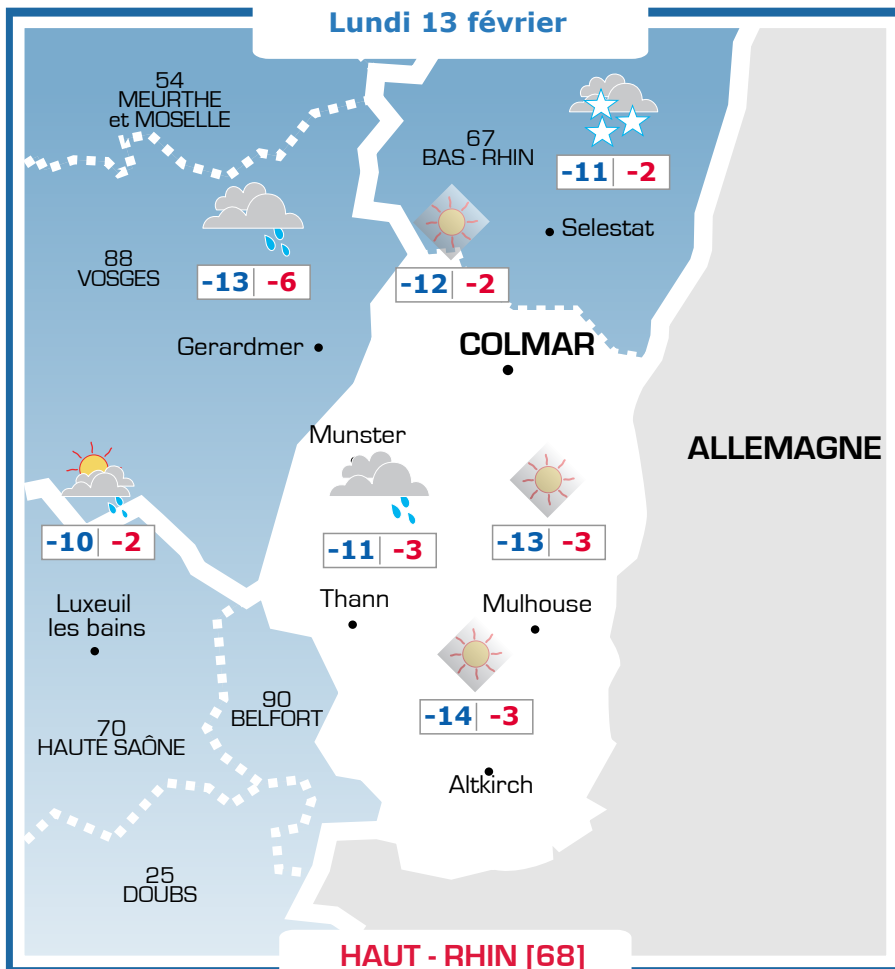

Vos prévisions météo sont proposées par

PREVIMETEO.COM

Ephémérides

Sainte Béatrice

Lever → Coucher Lune

07h43 17h48

Prévisions

Vent faible du Sud Sud-Ouest
0-10 km/h

Brouillard le matin avec une alternance de nuages et d'éclaircies l'après-midi

Géolocalisation de vos annonces

Annonces, vous souhaitez insérer votre publicité ?
Cet espace vous est réservé !

Nous contacter :