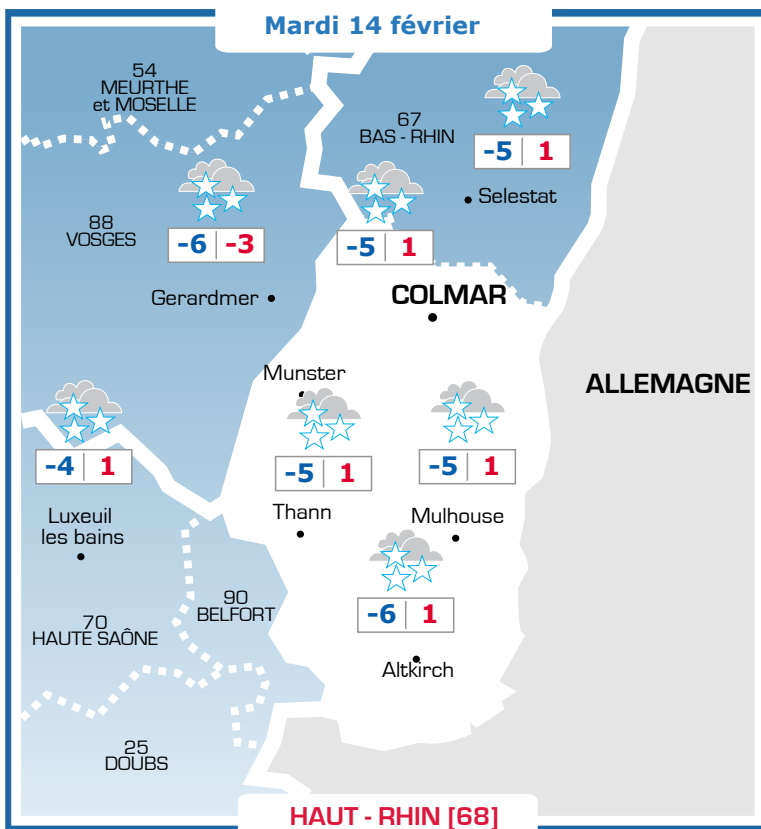

Vos prévisions météo sont proposées par

PREVIMETEO.COM

Ephémérides

Sainte Béatrice

Lever → Coucher Lune

07h43 17h48

Prévisions

Vent faible du Sud Sud-Ouest
0-10 km/h

Brouillard le matin avec une alternance de nuages et d'éclaircies l'après-midi

Géolocalisation de vos annonces

Annonces, vous souhaitez insérer votre publicité ?
Cet espace vous est réservé !

Nous contacter :