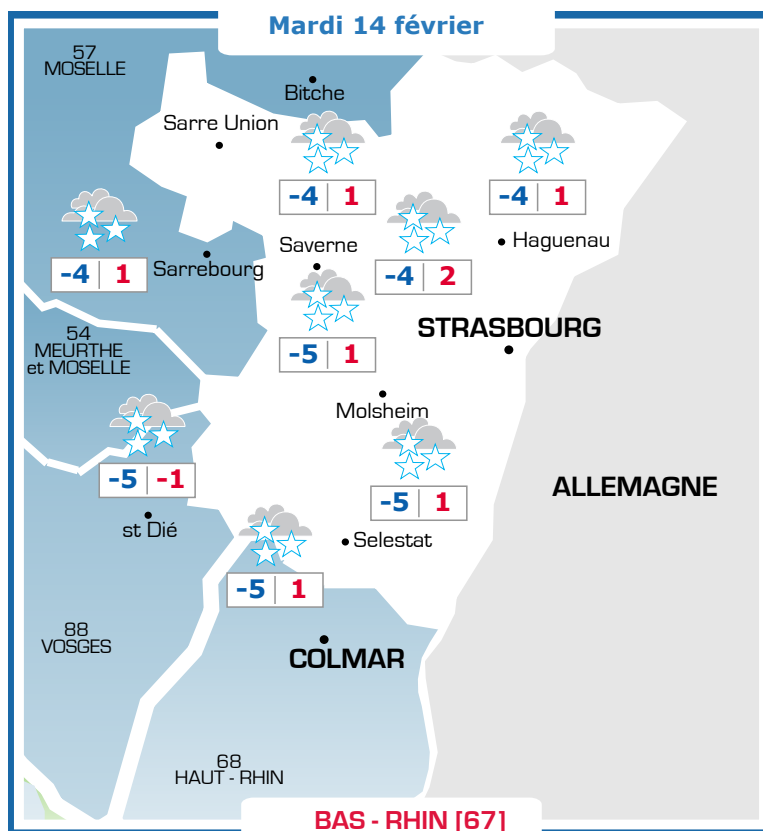

## Ephémérides

**Sainte Béatrice**

## Prévisions

Vent faible à modéré d'Ouest Sud-Ouest  
10-20 km/h

Temps couvert le matin avec de la neige l'après-midi