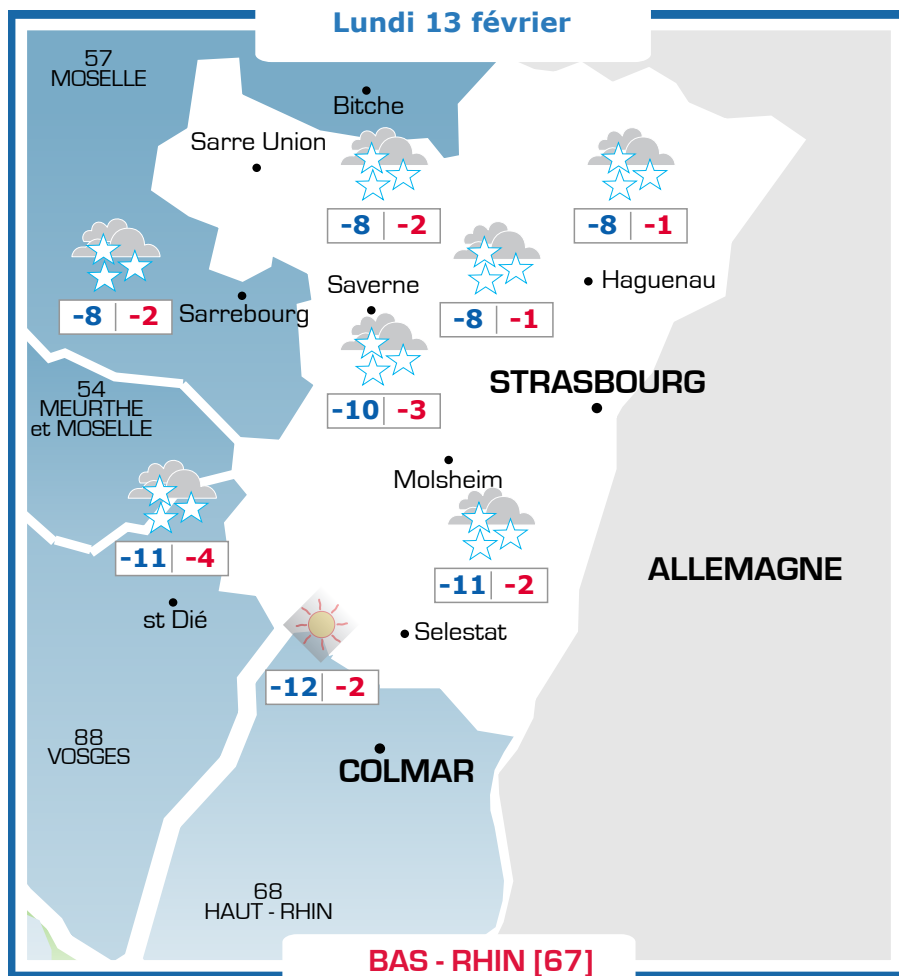

# Vos prévisions météo sont proposées par

**PREVIMETEO.COM**

## Ephémérides

**Sainte Béatrice**

## Prévisions

Vent faible à modéré d'Ouest Sud-Ouest  
10-20 km/h

Temps couvert le matin avec de la neige l'après-midi