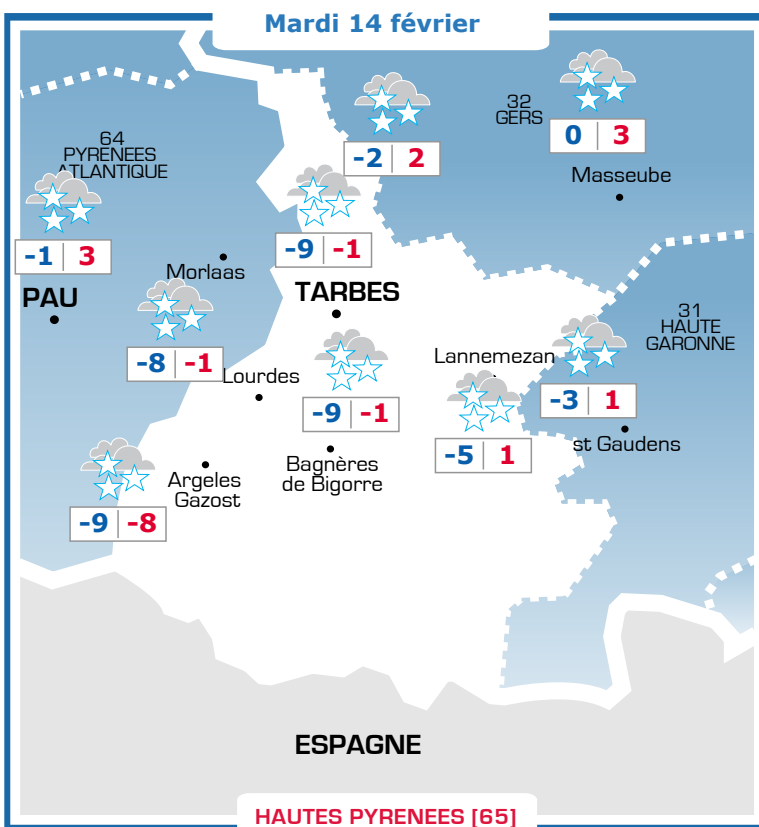

Vos prévisions météo sont proposées par

Ephémérides

Sainte Béatrice

Lever → Coucher Lune

08h03 18h26

Prévisions

Vent faible du Sud
Sud-Ouest
0-10 km/h

La journée verra une alternance de nuages et d'éclaircies