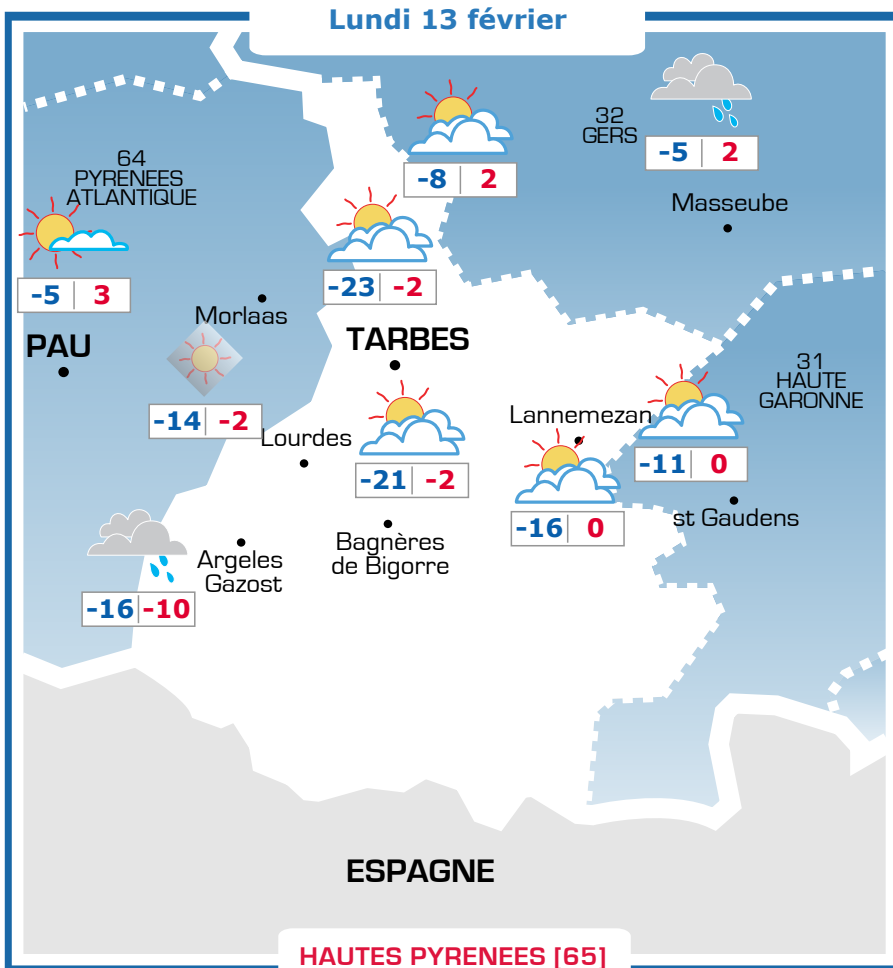

Vos prévisions météo sont proposées par

Ephémérides

Sainte Béatrice

Lever → Coucher Lune

08h03 18h26

Prévisions

Vent faible du Sud
Sud-Ouest
0-10 km/h

La journée verra une alternance de nuages et d'éclaircies