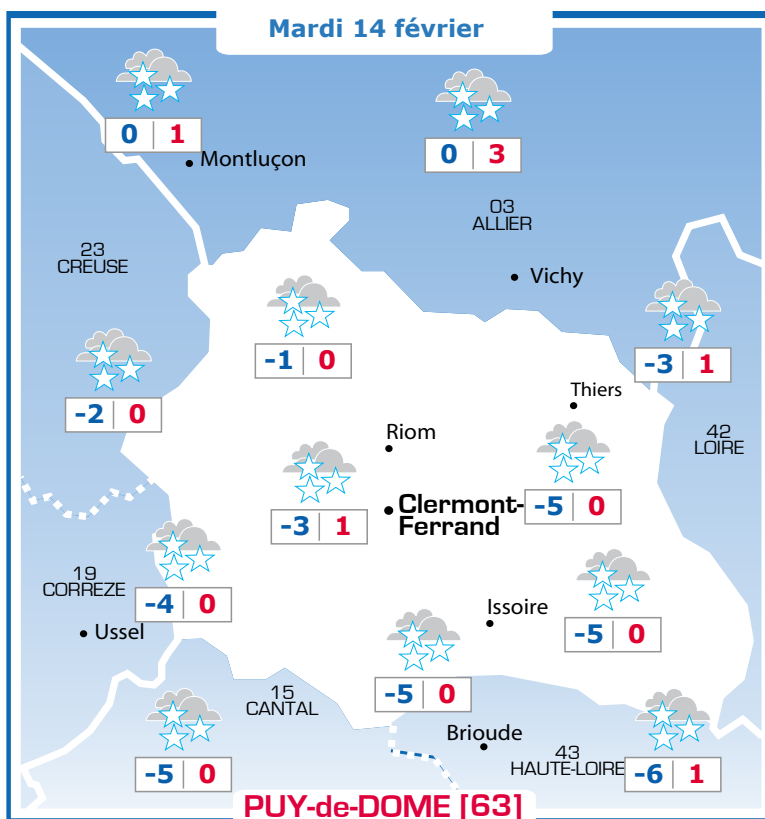

Vos prévisions météo sont proposées par

Ephémérides

Sainte Béatrice

Lever → Coucher Lune

07h55 18h09

Prévisions

Vent faible de l'Ouest Nord-Ouest
0-10 km/h

La journée verra une alternance d'averses et d'éclaircies