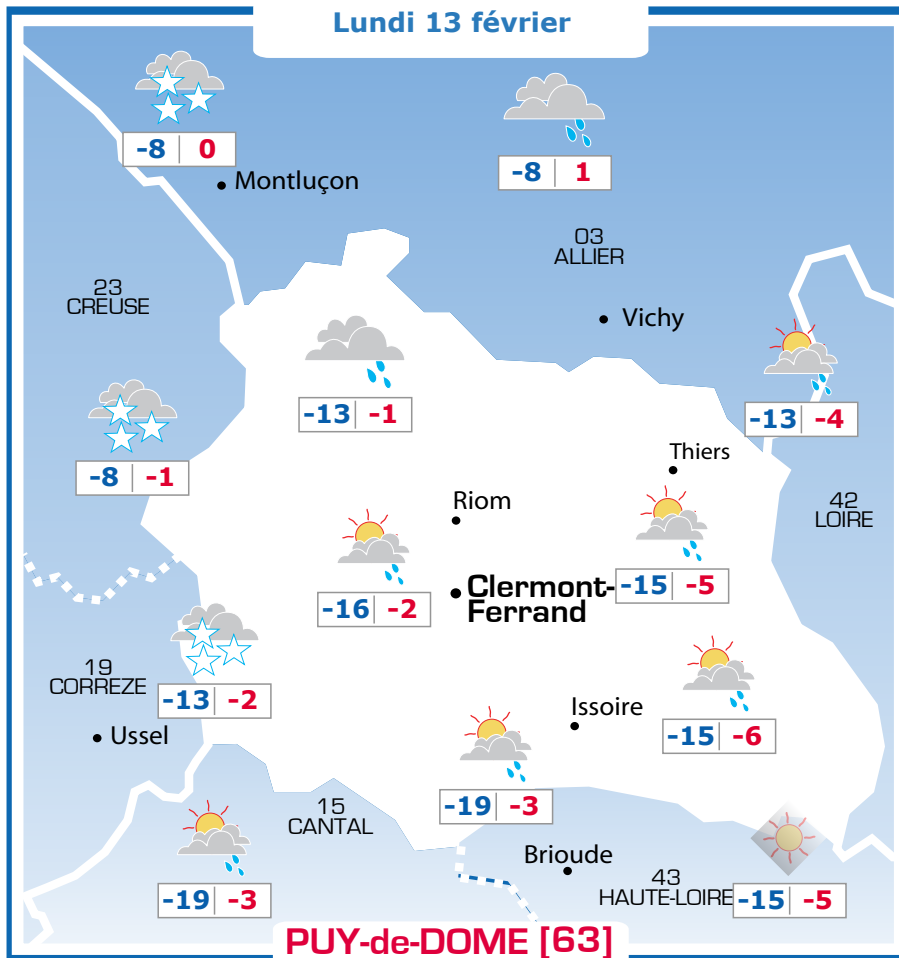

Vos prévisions météo sont proposées par

Ephémérides

Sainte Béatrice

Lever → Coucher Lune

07h55 18h09

Prévisions

Vent faible de l'Ouest Nord-Ouest
0-10 km/h

La journée verra une alternance d'averses et d'éclaircies