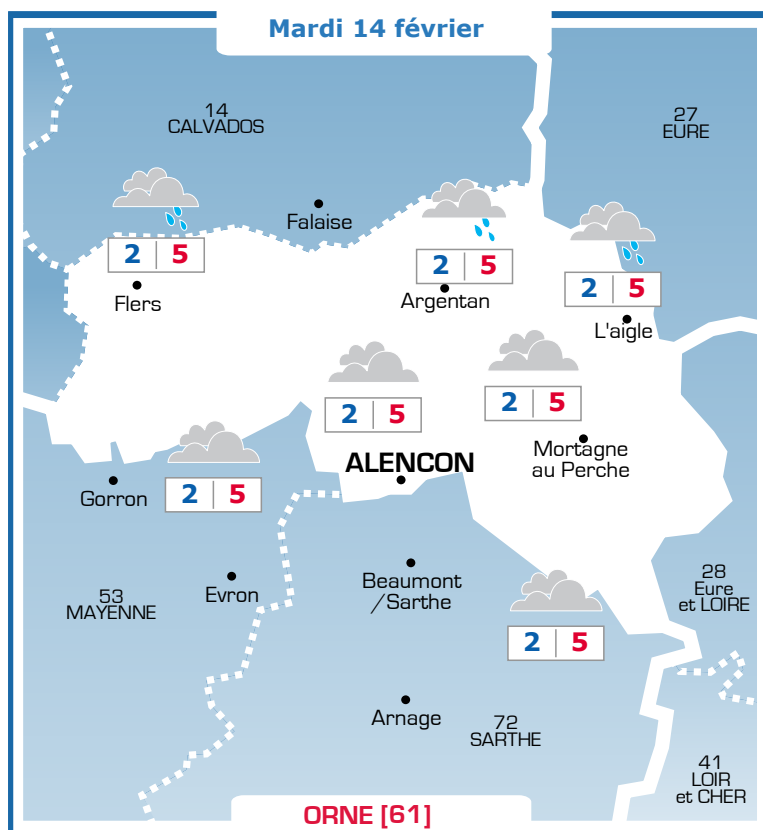

Vos prévisions météo sont proposées par

Ephémérides

Sainte Béatrice

Lever → Coucher Lune

08h13 18h16

Prévisions

Vent faible à modéré du Nord
10-20 km/h, raf. à 50 km/h

Le temps sera couvert avec peu de pluie