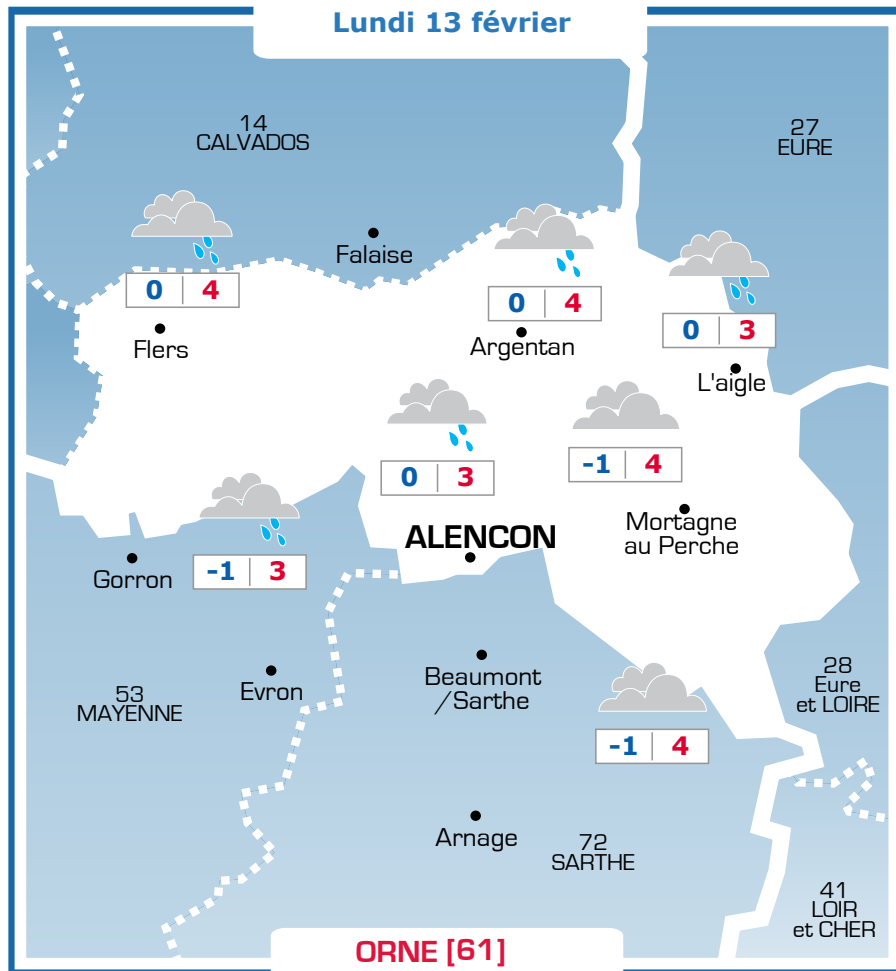

Vos prévisions météo sont proposées par

Ephémérides

Sainte Béatrice

Lever → Coucher Lune

08h13 18h16

Prévisions

Vent faible à modéré du Nord
10-20 km/h, raf. à 50 km/h

Le temps sera couvert avec peu de pluie