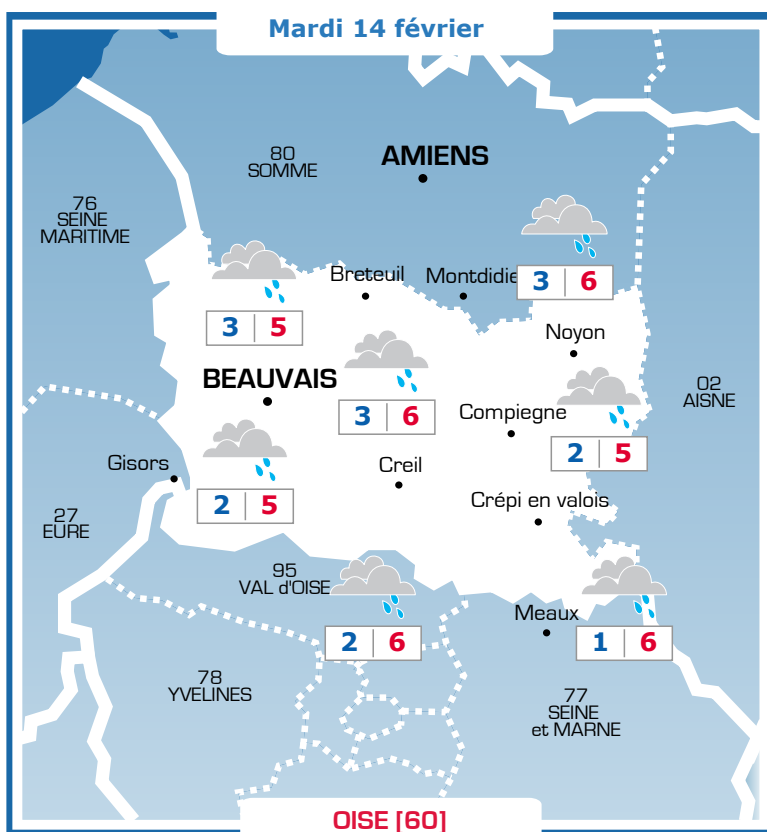

# Vos prévisions météo sont proposées par

**Ephémérides**

**Sainte Béatrice**

Lever → Coucher      Lune

08h07      18h06

**Prévisions**

Vent faible à modéré du Nord Nord-Ouest  
10-20 km/h, raf. à 50 km/h

Temps couvert toute la journée avec quelques pluies dans l'après-midi