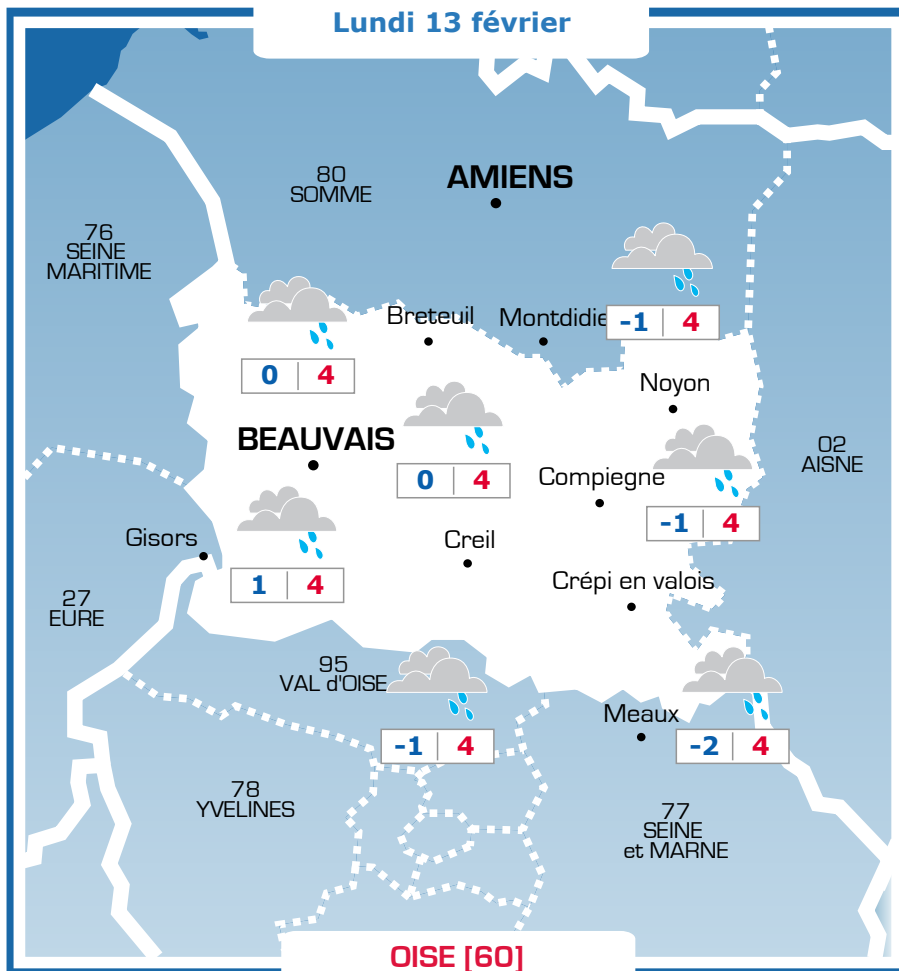

# Vos prévisions météo sont proposées par

**Ephémérides**

**Sainte Béatrice**

Lever → Coucher      Lune

08h07      18h06

**Prévisions**

Vent faible à modéré du Nord Nord-Ouest  
10-20 km/h, raf. à 50 km/h

Temps couvert toute la journée avec quelques pluies dans l'après-midi