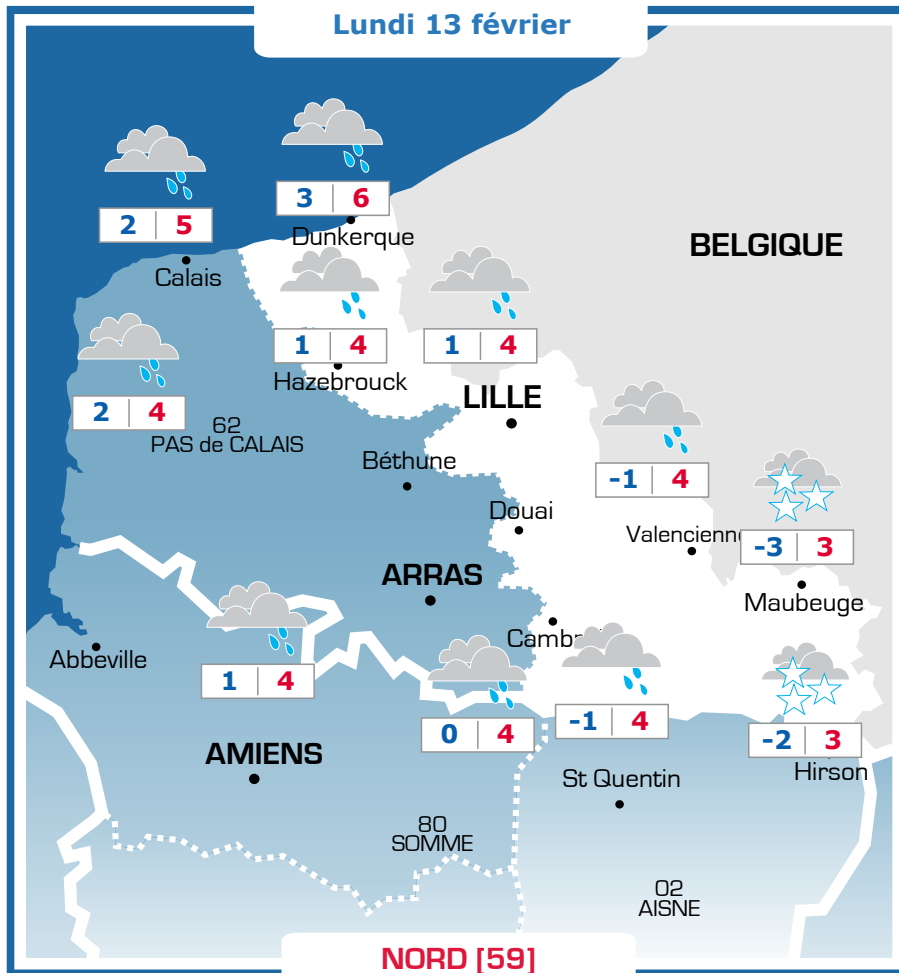

Vos prévisions météo sont proposées par

Ephémérides

Sainte Béatrice

Lever → Coucher Lune

08h06 17h59

Prévisions

Vent faible à modéré de l'Ouest Nord-Ouest
10-20 km/h, raf. à 50 km/h

Matin : 83
Soir : 76

Averses de pluie et neige mellées le matin avec un temps couvert l'après-midi et quelques pluies

Géolocalisation de vos annonces

Annonceurs, vous souhaitez insérer votre publicité ?
Cet espace vous est réservé !