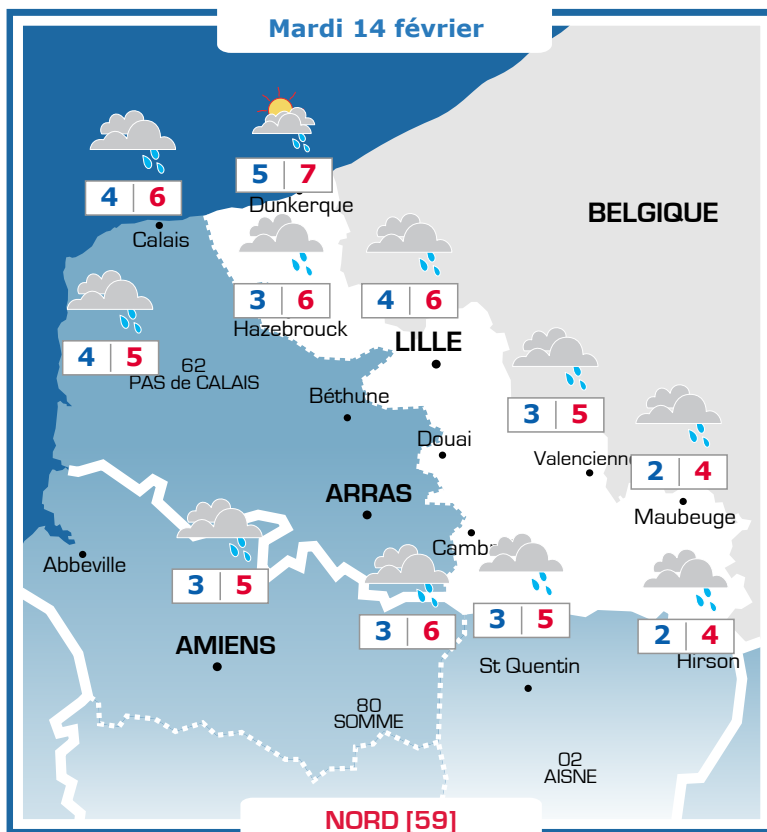

Vos prévisions météo sont proposées par

Ephémérides

Sainte Béatrice

Lever → Coucher Lune

08h06 17h59

Prévisions

Vent faible à modéré de l'Ouest Nord-Ouest
10-20 km/h, raf. à 50 km/h

Matin : 83
Soir : 76

Averses de pluie et neige mellées le matin avec un temps couvert l'après-midi et quelques pluies

Géolocalisation de vos annonces

Annonceurs, vous souhaitez insérer votre publicité ?
Cet espace vous est réservé !