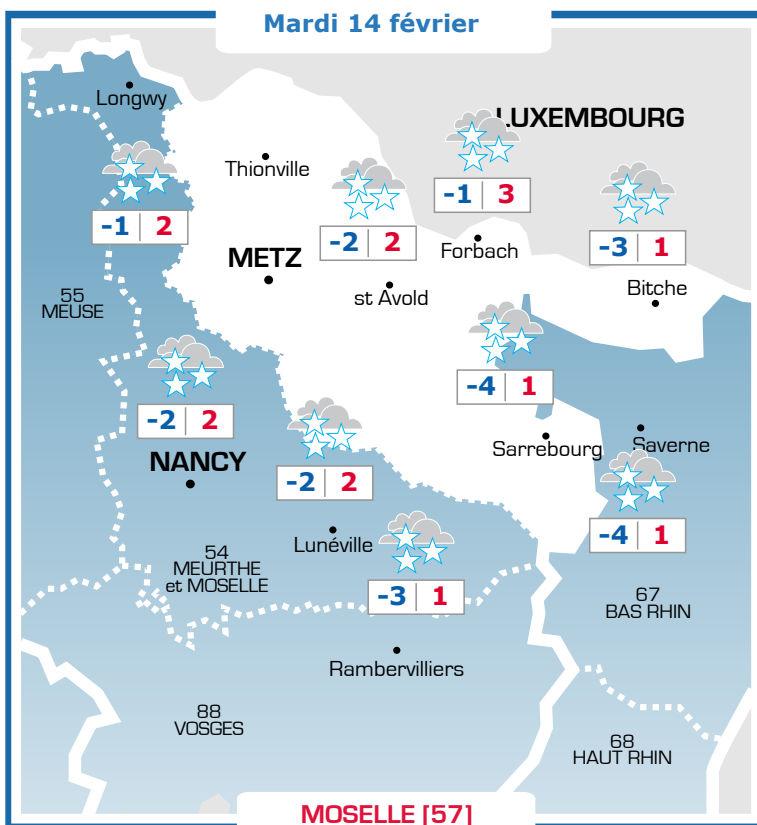

# Vos prévisions météo sont proposées par

**Ephémérides**

**Sainte Béatrice**

Lever → Coucher      Lune

07h50      17h50

**Prévisions**

Vent faible à modéré d'Ouest  
10-20 km/h

Temps couvert le matin avec de la neige l'après-midi