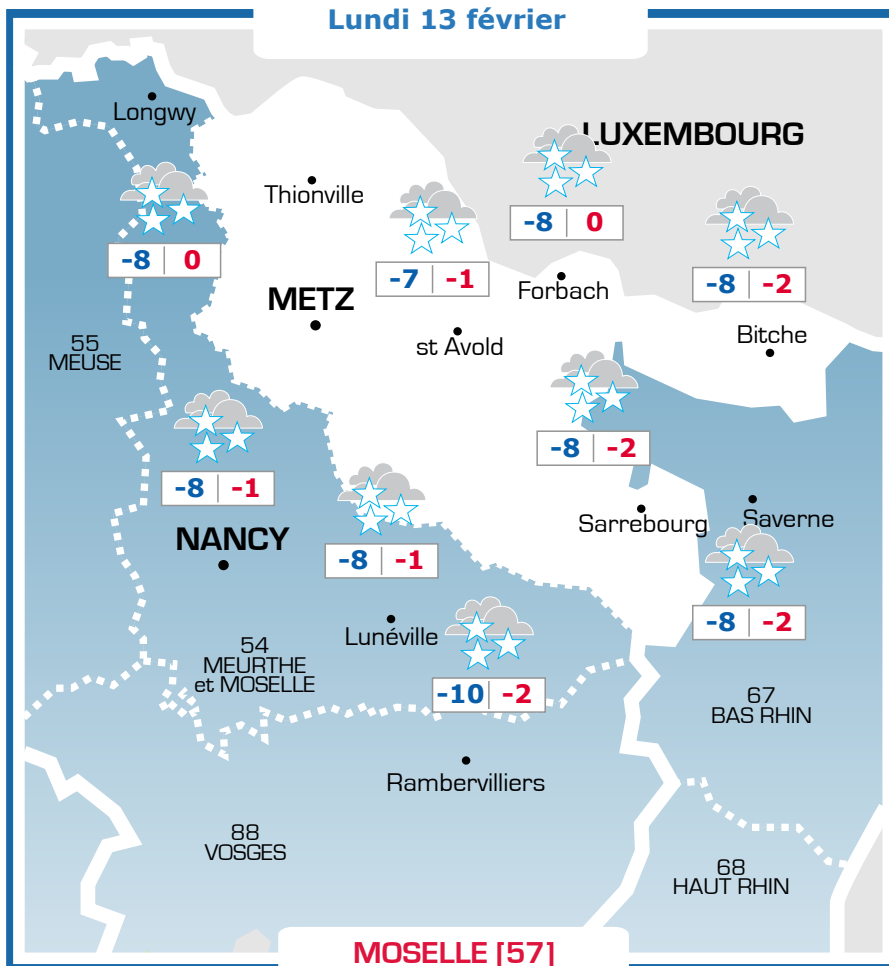

# Vos prévisions météo sont proposées par

**Ephémérides**

**Sainte Béatrice**

Lever → Coucher      Lune

07h50      17h50

**Prévisions**

Vent faible à modéré d'Ouest  
10-20 km/h

Temps couvert le matin avec de la neige l'après-midi