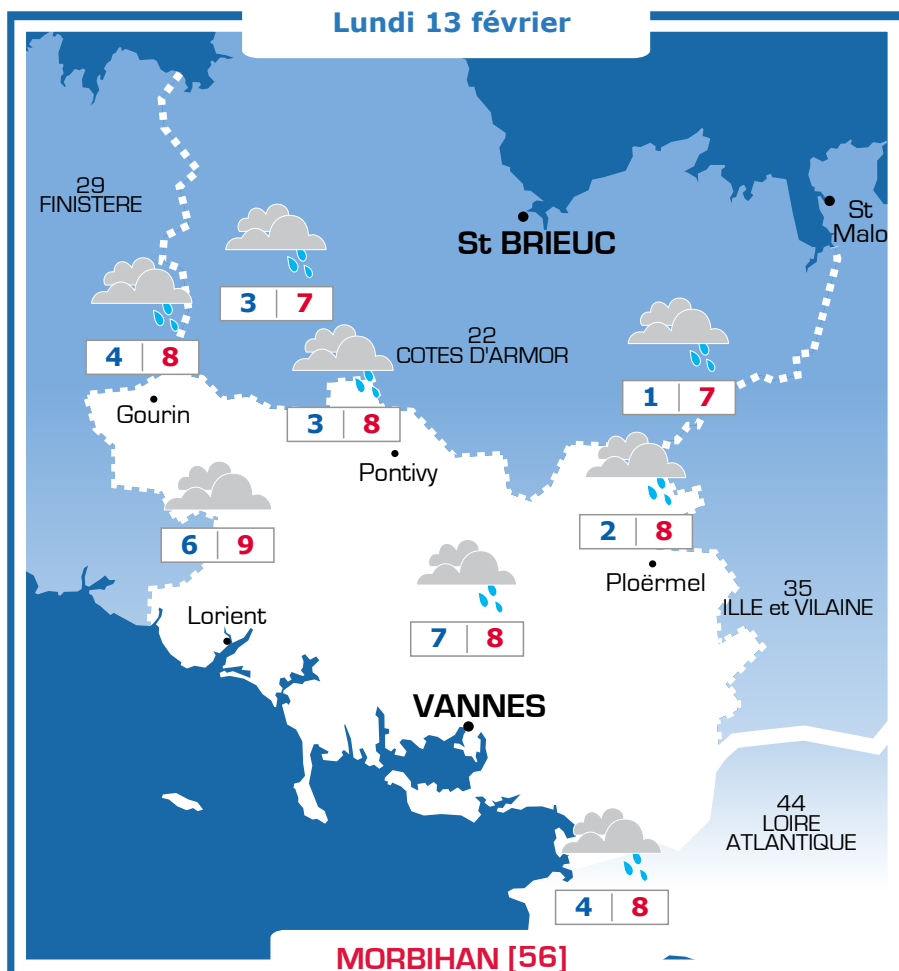

Vos prévisions météo sont proposées par

Ephémérides

Sainte Béatrice

Lever: 08h23
Coucher: 18h29

Lune:

Prévisions

Vent faible à modéré du Nord
10-20 km/h, raf. à 50 km/h

Matin : 83
Soir : 76