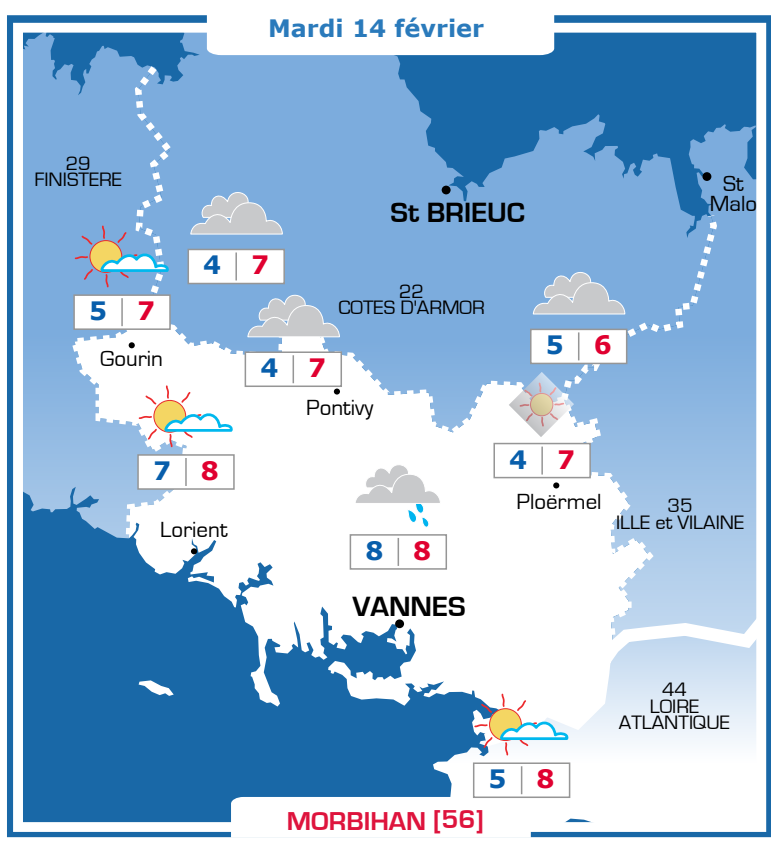

Géolocalisation de vos annonces

Annonceurs, vous souhaitez insérer votre publicité ?
Cet espace vous est réservé !

Nous contacter :

Tel. : 05 53 93 43 06
E-Mail : info@previmeteo.com
Site : <http://www.previmeteo.com>