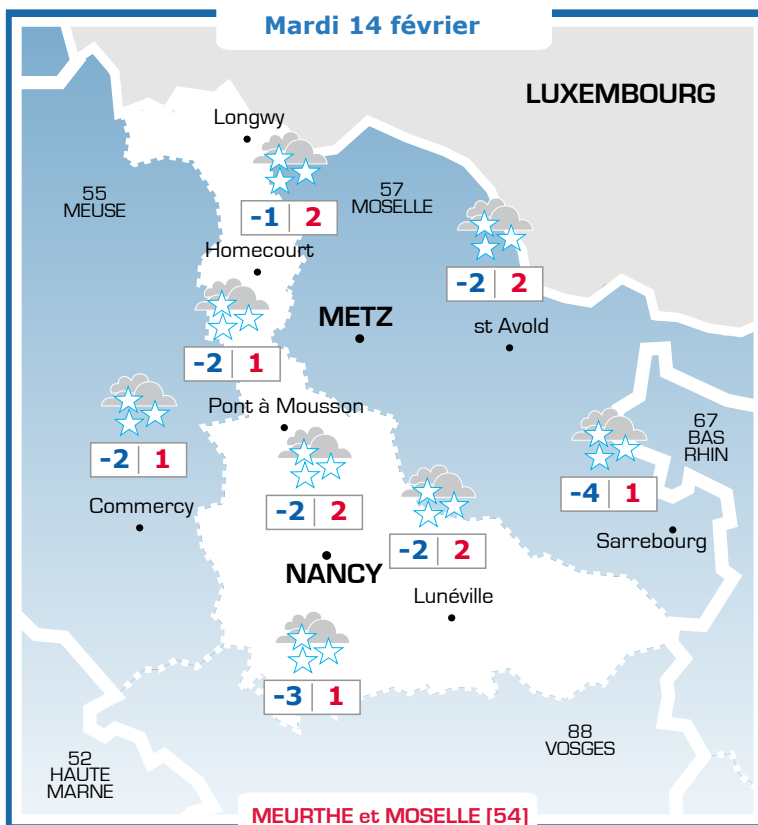

# Vos prévisions météo sont proposées par

**Ephémérides**

**Sainte Béatrice**

Lever → Coucher      Lune

07h49      17h51

**Prévisions**

Vent faible de l'Ouest Nord-Ouest  
0-10 km/h

De la neige est à craindre pendant toute la journée