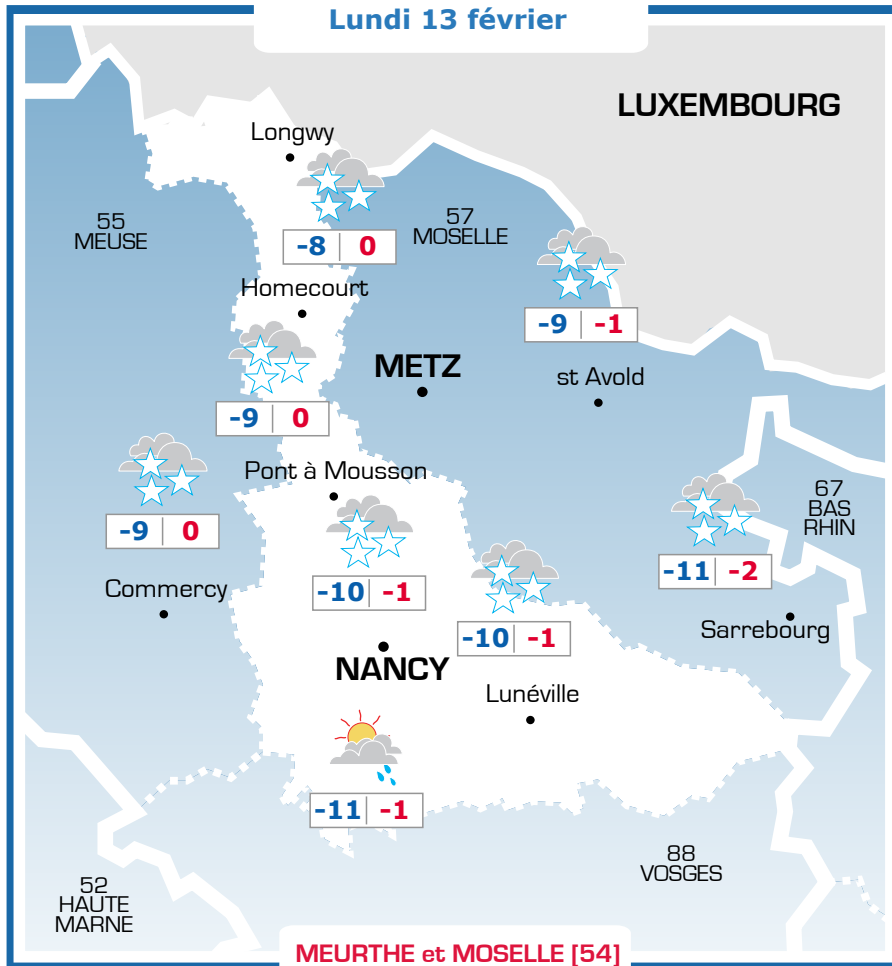

# Vos prévisions météo sont proposées par

**Ephémérides**

**Sainte Béatrice**

Lever → Coucher      Lune

07h49      17h51

**Prévisions**

Vent faible de l'Ouest Nord-Ouest  
0-10 km/h

De la neige est à craindre pendant toute la journée