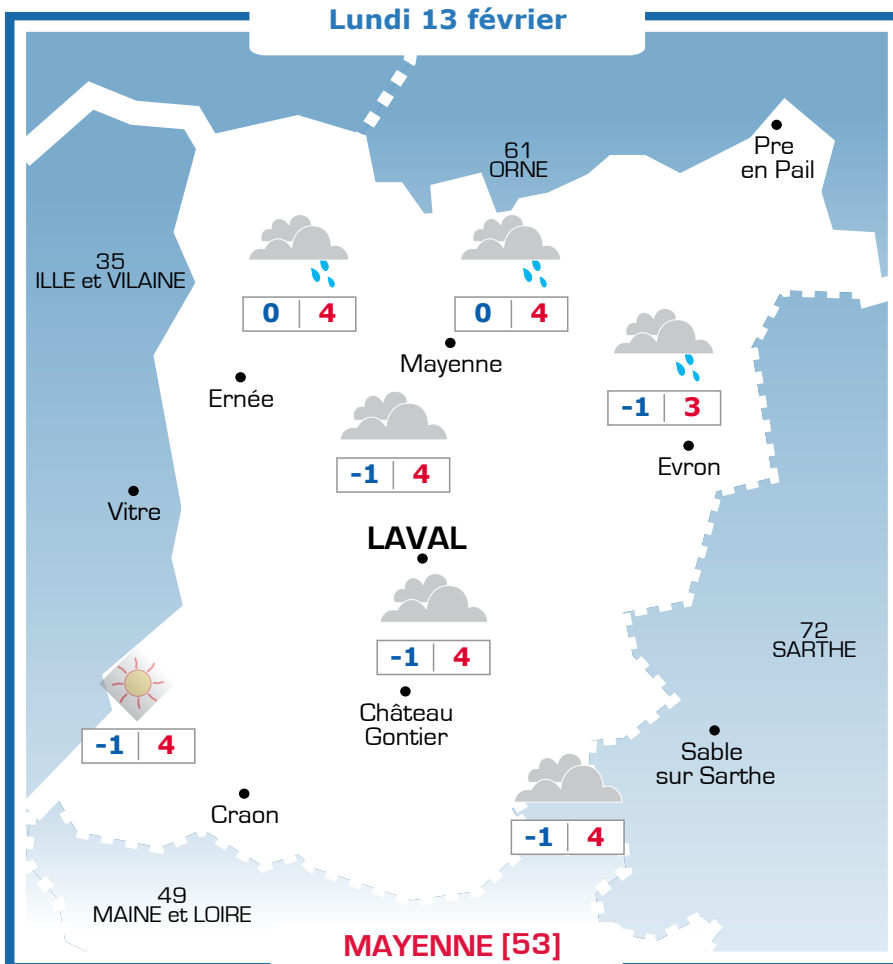

# Vos prévisions météo sont proposées par

**Ephémérides**

**Sainte Béatrice**

Lever → Coucher      Lune

08h15      18h20

**Prévisions**

Vent faible à modéré du Nord  
10-20 km/h, raf. à 50 km/h

Brouillard le matin avec un temps couvert l'après-midi

## Géolocalisation de vos annonces

**Annonces, vous souhaitez insérer votre publicité ?  
Cet espace vous est réservé !**