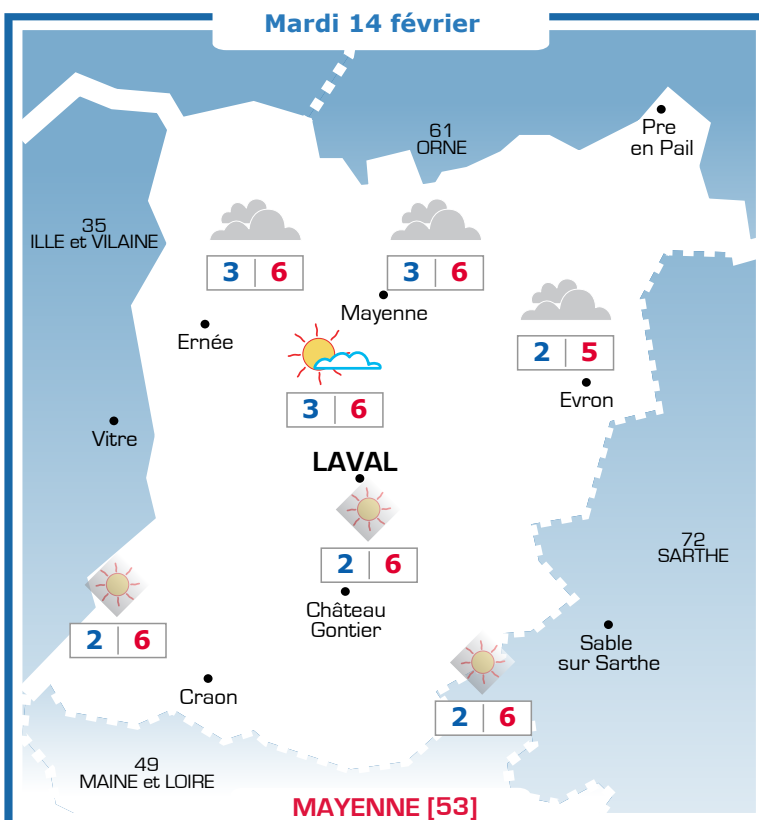

# Vos prévisions météo sont proposées par

**Ephémérides**

**Sainte Béatrice**

Lever → Coucher      Lune

08h15      18h20

**Prévisions**

Vent faible à modéré du Nord  
10-20 km/h, raf. à 50 km/h

Brouillard le matin avec un temps couvert l'après-midi