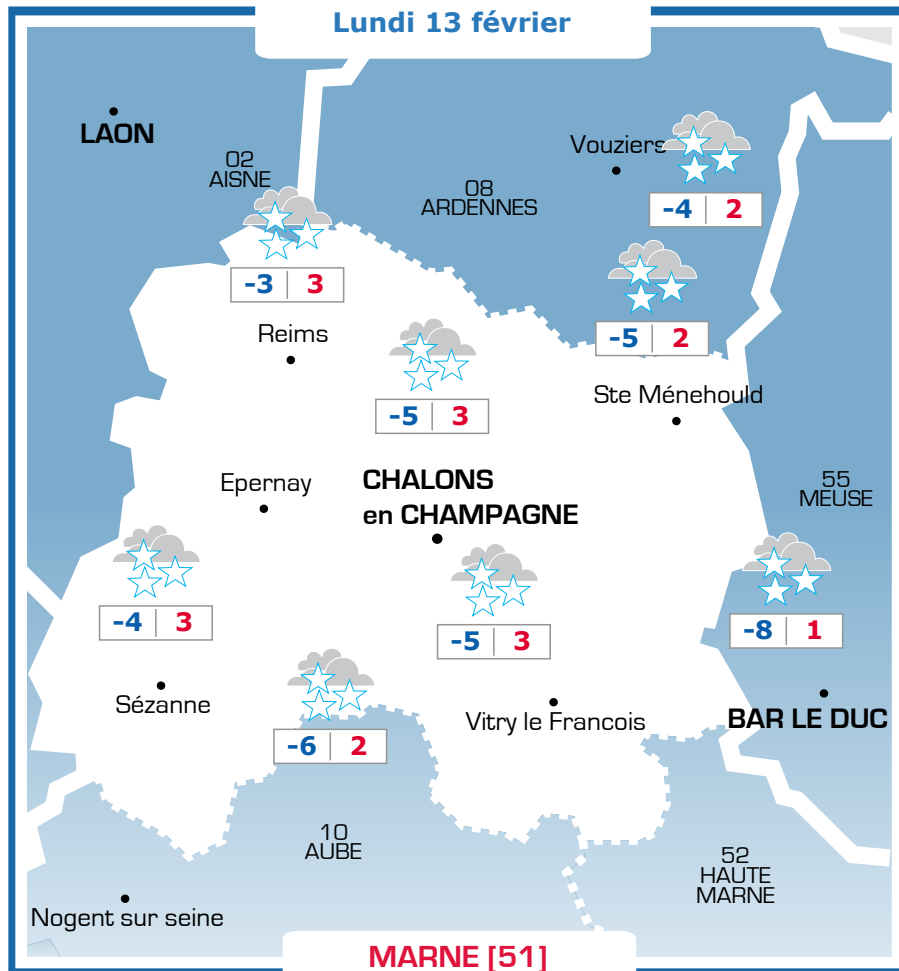

# Vos prévisions météo sont proposées par

**Ephémérides**

**Sainte Béatrice**

Lever → Coucher      Lune

07h57      17h58

**Prévisions**

Vent faible du Nord-Ouest  
0-10 km/h

Temps couvert le matin avec de la neige l'après-midi