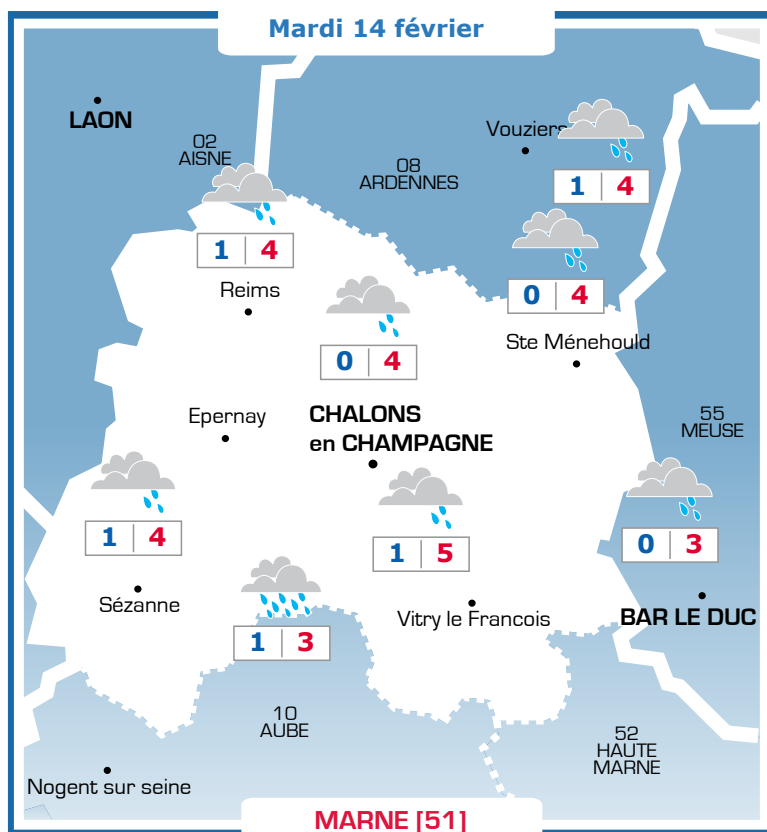

# Vos prévisions météo sont proposées par

**Ephémérides**

**Sainte Béatrice**

Lever → Coucher      Lune

07h57      17h58

**Prévisions**

Vent faible du Nord-Ouest  
0-10 km/h

Temps couvert le matin avec de la neige l'après-midi