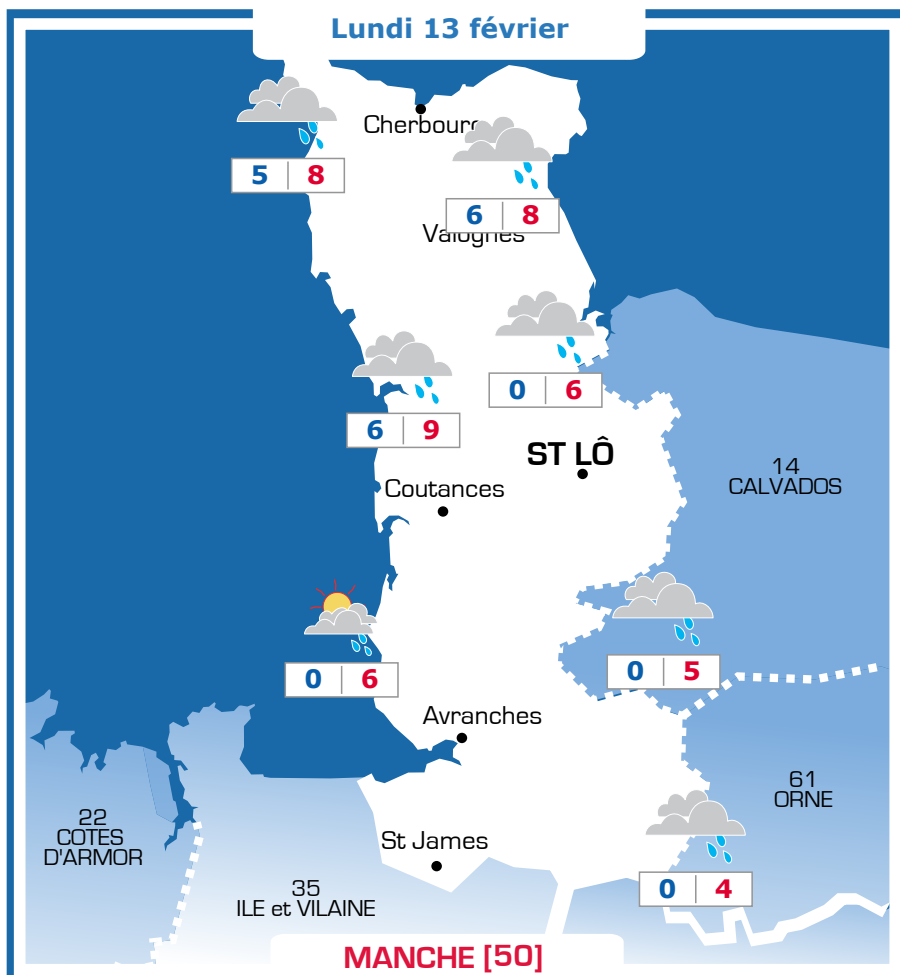

Vos prévisions météo sont proposées par

**Ephémérides**

**Sainte Béatrice**

Lever → Coucher    Lune

08h19    18h19

**Prévisions**

Vent faible à modéré du Nord  
10-20 km/h, raf. à 50 km/h

Matin : 83  
Soir : 76

Temps couvert toute la journée avec quelques pluies l'après-midi

**Géolocalisation de vos annonces**

Annonceurs, vous souhaitez insérer votre publicité ?  
Cet espace vous est réservé !

**Nous contacter :**