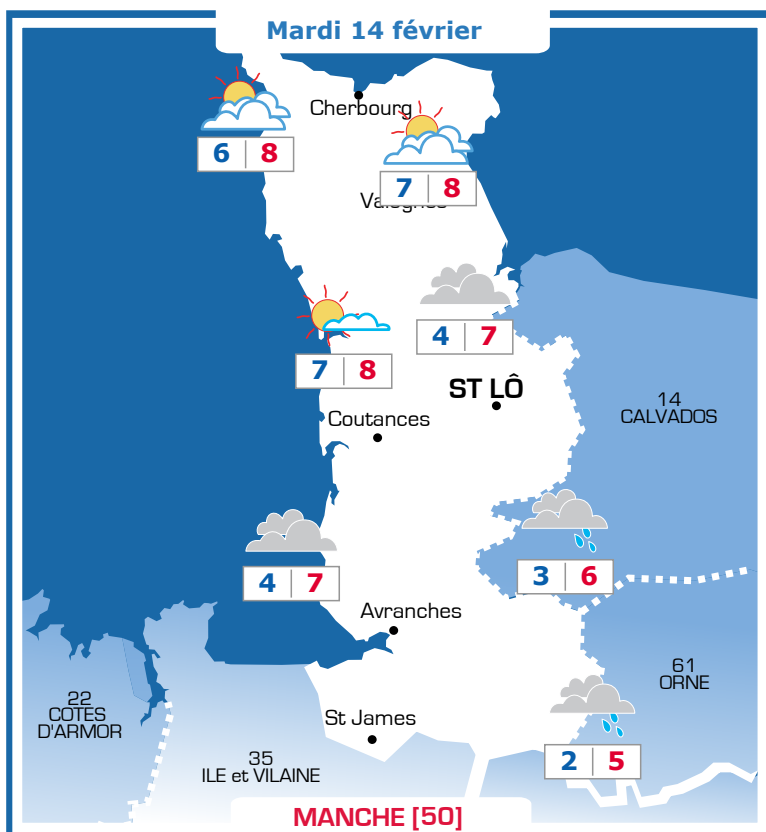

Vos prévisions météo sont proposées par

**Ephémérides**

**Sainte Béatrice**

Lever → Coucher    Lune

08h19    18h19

**Prévisions**

Vent faible à modéré du Nord  
10-20 km/h, raf. à 50 km/h

Matin : 83  
Soir : 76

Temps couvert toute la journée avec quelques pluies l'après-midi

**Géolocalisation de vos annonces**

Annonceurs, vous souhaitez insérer votre publicité ?  
Cet espace vous est réservé !

**Nous contacter :**