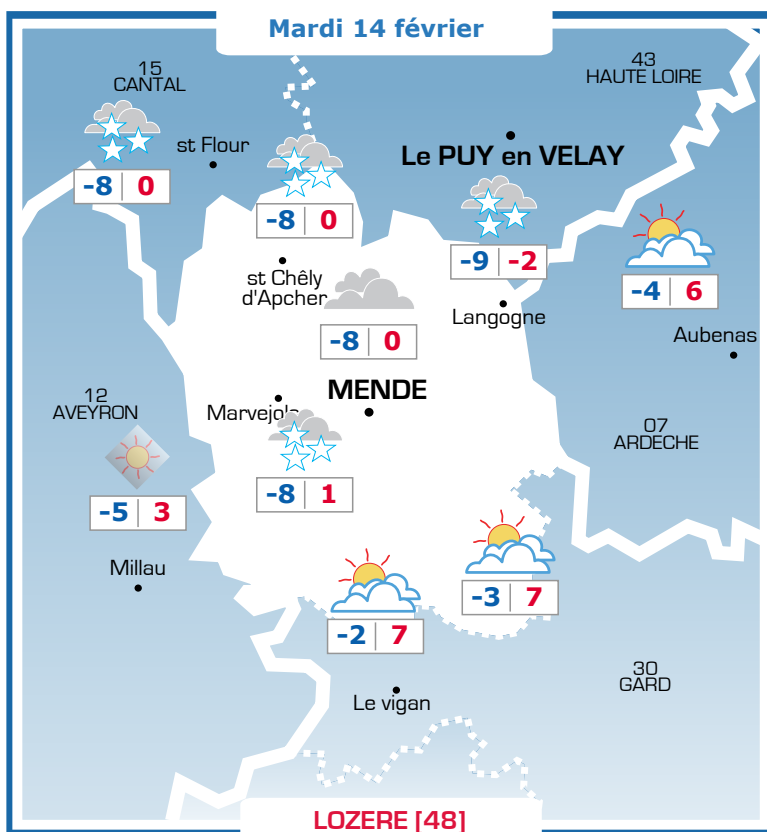

Vos prévisions météo sont proposées par

Ephémérides

Sainte Béatrice

Lever → Coucher Lune

07h51 18h10

Prévisions

Vent faible à modéré du Nord Nord-Ouest
10-20 km/h

Matinée ensoleillée avec une alternance de nuages et d'éclaircies l'après-midi