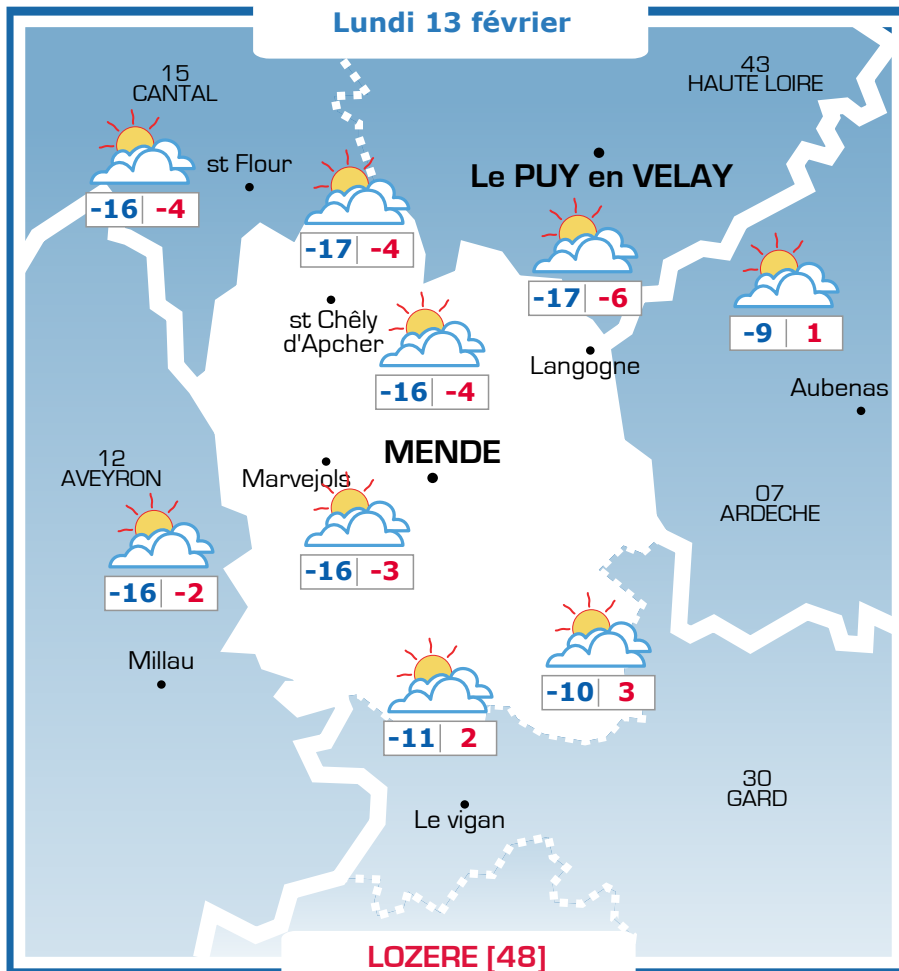

Vos prévisions météo sont proposées par

Ephémérides

Sainte Béatrice

Lever → Coucher Lune

07h51 18h10

Prévisions

Vent faible à modéré du Nord Nord-Ouest
10-20 km/h

Matinée ensoleillée avec une alternance de nuages et d'éclaircies l'après-midi