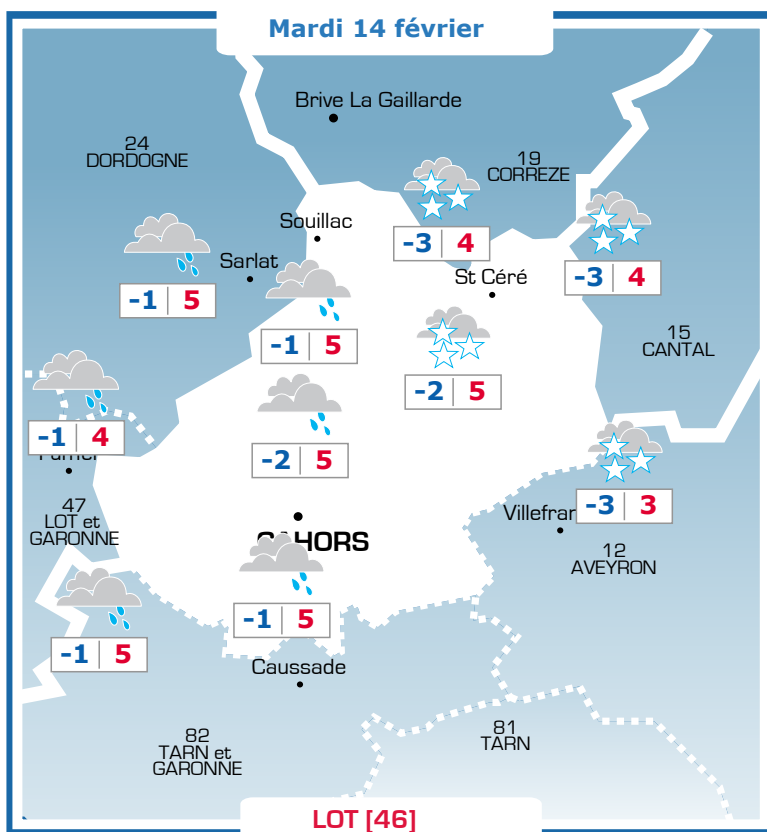

Vos prévisions météo sont proposées par

Ephémérides

Sainte Béatrice

Lever → Coucher Lune

07h59 18h19

Prévisions

Vent faible à modéré de l'Ouest Nord-Ouest
10-20 km/h

Le soleil sera juste voilé par quelques nuages