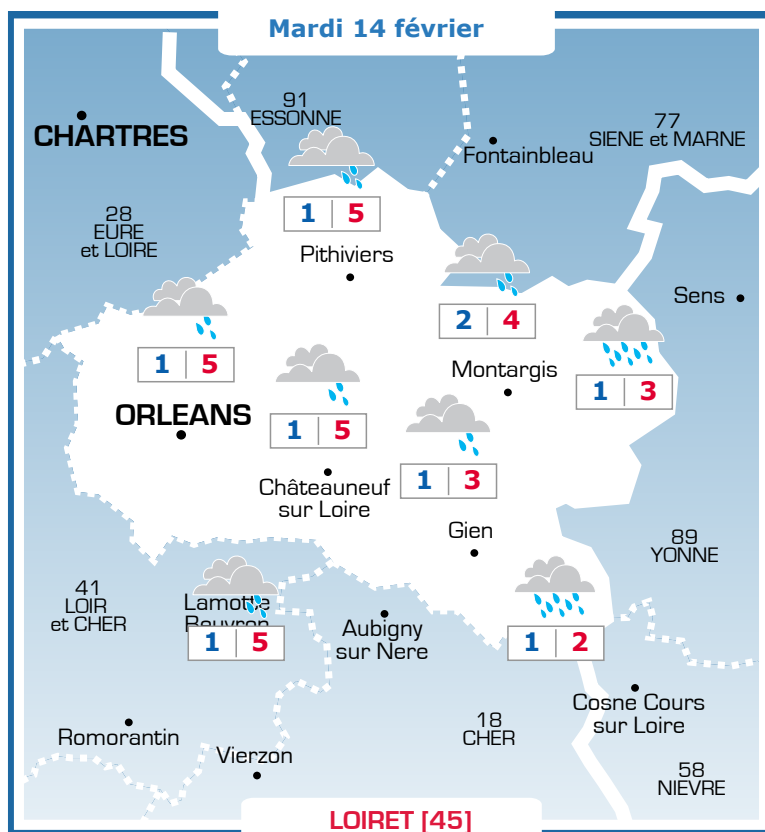

Vos prévisions météo sont proposées par

Ephémérides

Sainte Béatrice

Lever → Coucher Lune

08h04 18h10

Prévisions

Vent faible à modéré du Nord
10-20 km/h

Le temps sera couvert avec peu de pluie