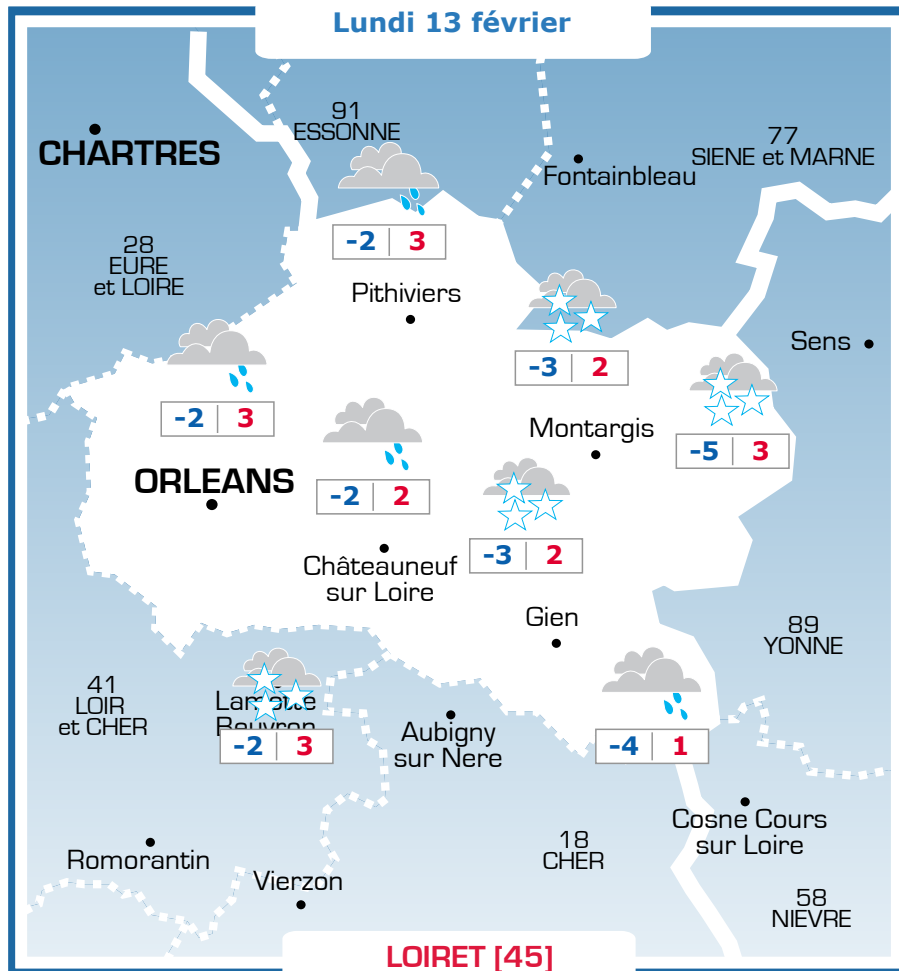

Vos prévisions météo sont proposées par

Ephémérides

Sainte Béatrice

Lever → Coucher Lune

08h04 18h10

Prévisions

Vent faible à modéré du Nord
10-20 km/h

Le temps sera couvert avec peu de pluie