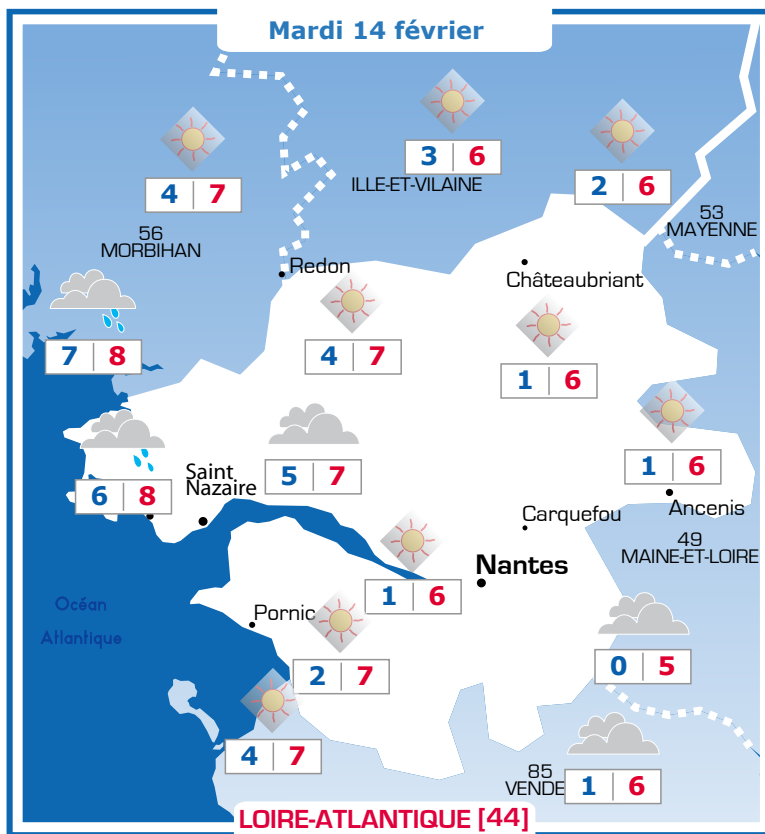

Vos prévisions météo sont proposées par

Ephémérides

Sainte Béatrice

Prévisions

Vent faible à modéré du Nord
10-20 km/h, raf. à 40 km/h

Matin : 83
Soir : 76

Temps couvert le matin avec du brouillard en fin d'après-midi