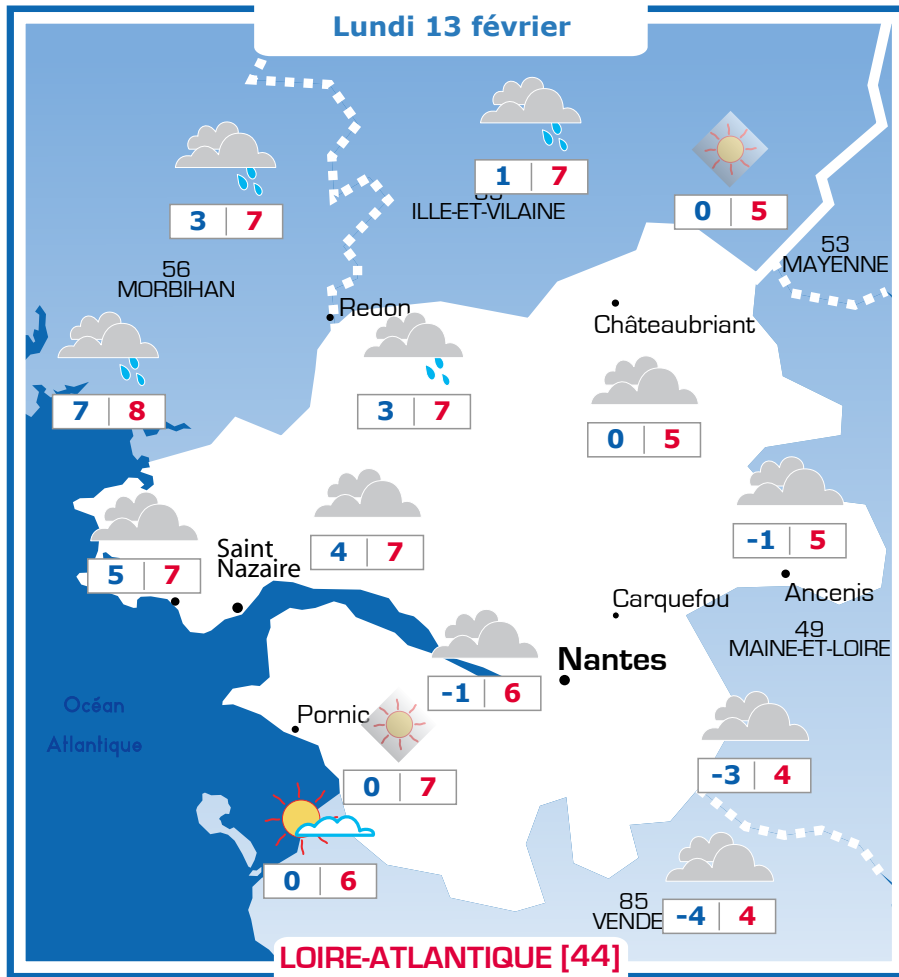

Vos prévisions météo sont proposées par

Ephémérides

Sainte Béatrice

Prévisions

Vent faible à modéré du Nord
10-20 km/h, raf. à 40 km/h

Matin : 83
Soir : 76

Temps couvert le matin avec du brouillard en fin d'après-midi