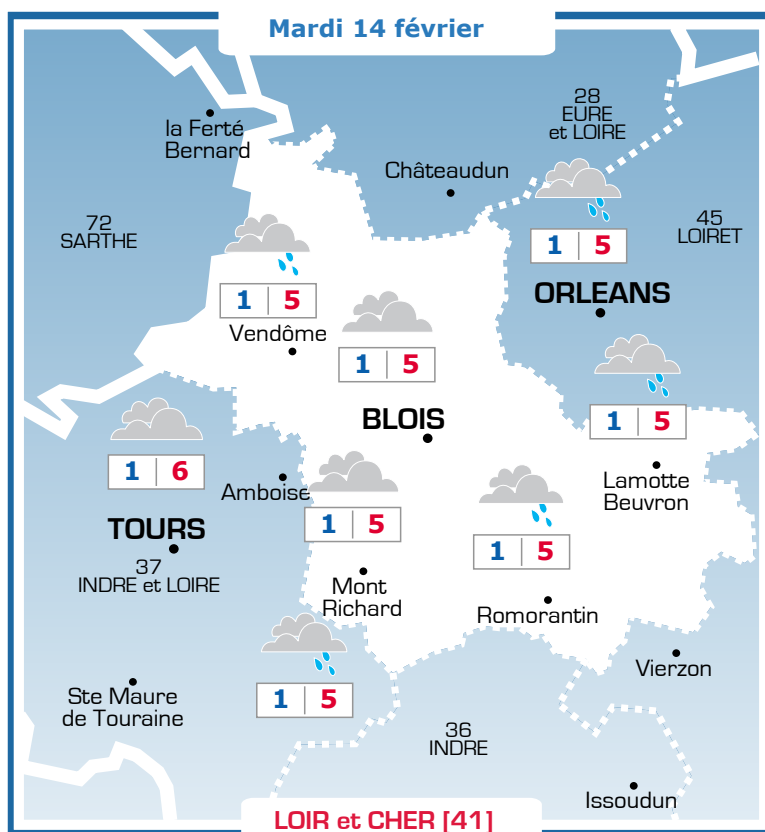

Vos prévisions météo sont proposées par

Ephémérides

Sainte Béatrice

Lever → Coucher Lune

08h06 18h13

Prévisions

Vent faible à modéré du Nord
10-20 km/h

Le temps sera couvert avec peu de pluie