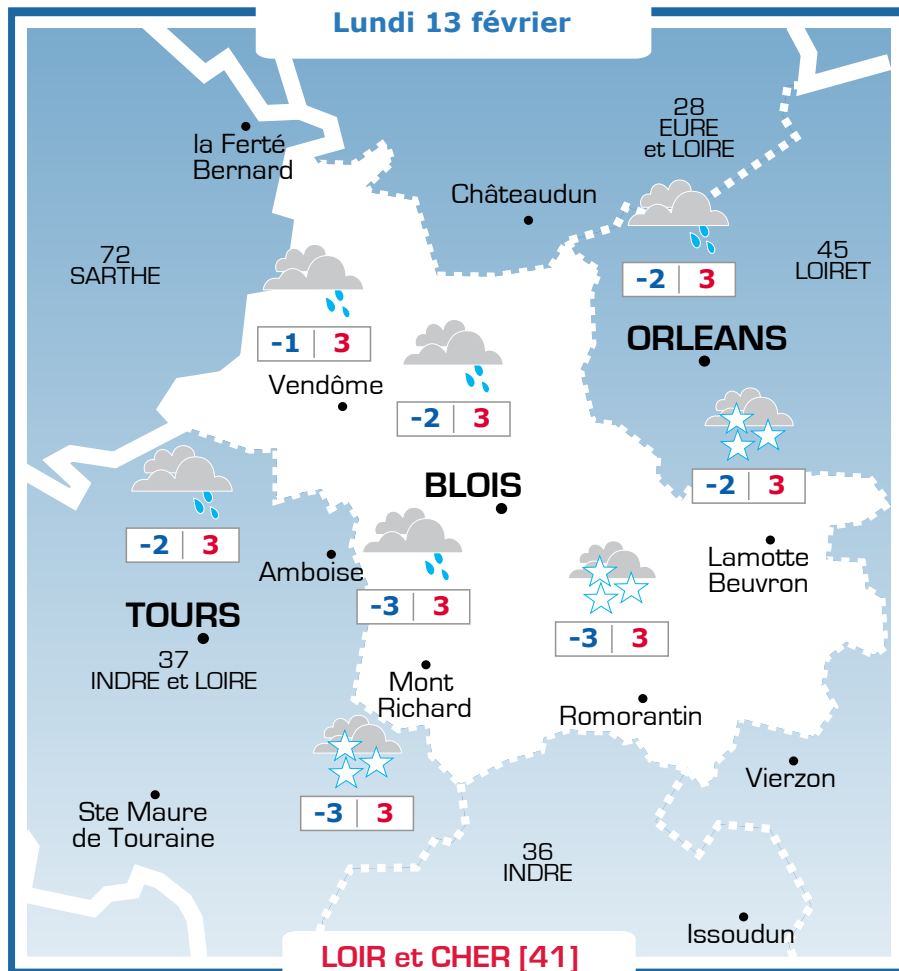

Vos prévisions météo sont proposées par

Ephémérides

Sainte Béatrice

Lever → Coucher Lune

08h06 18h13

Prévisions

Vent faible à modéré du Nord
10-20 km/h

Le temps sera couvert avec peu de pluie