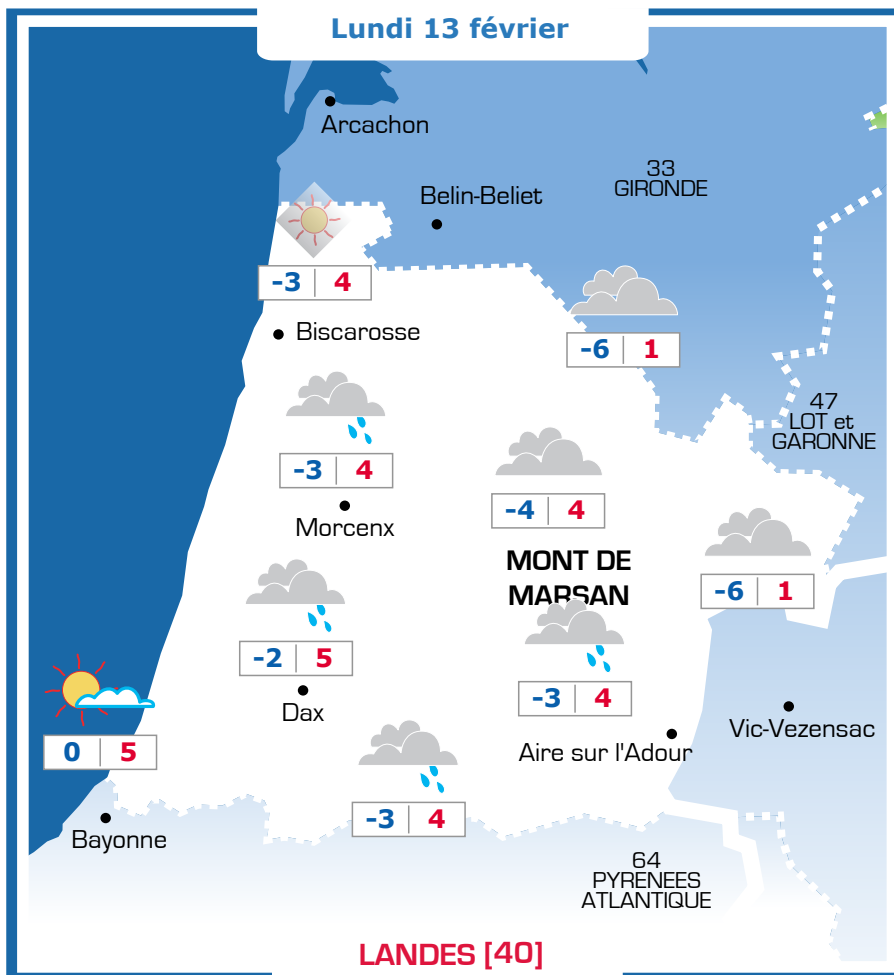

Vos prévisions météo sont proposées par

Ephémérides

Sainte Béatrice

Lever: 08h06
Coucher: 18h27

Lune:

Prévisions

Vent faible du Sud-Ouest
0-10 km/h

Matin : 83
Soir : 76