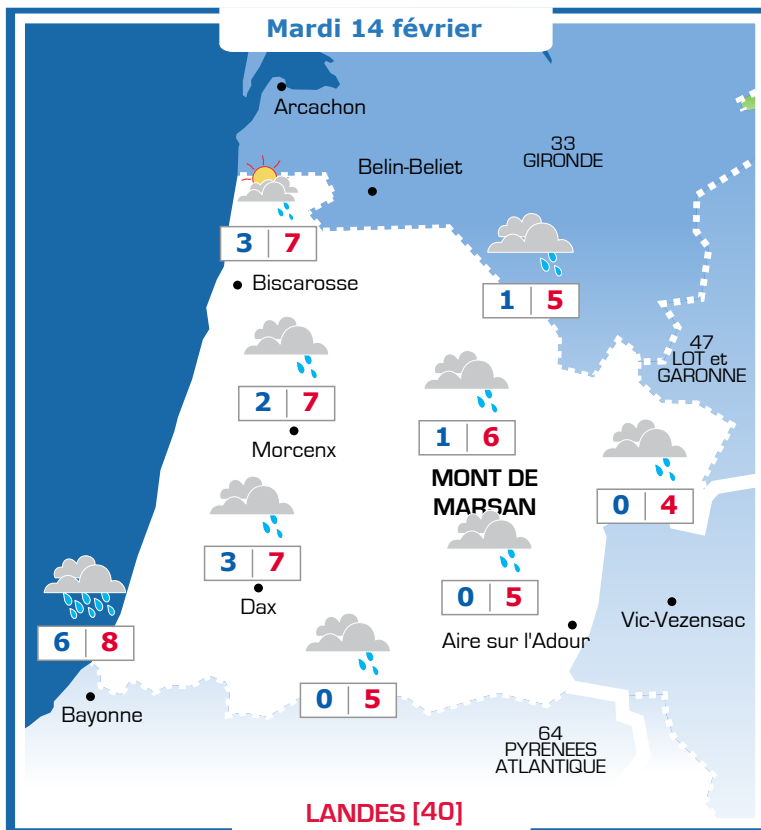

Géolocalisation de vos annonces

Annonces, vous souhaitez insérer votre publicité ?
Cet espace vous est réservé !

Nous contacter :

Tel. : 05 53 93 43 06
E-Mail : info@previmeteo.com
Site : <http://www.previmeteo.com>