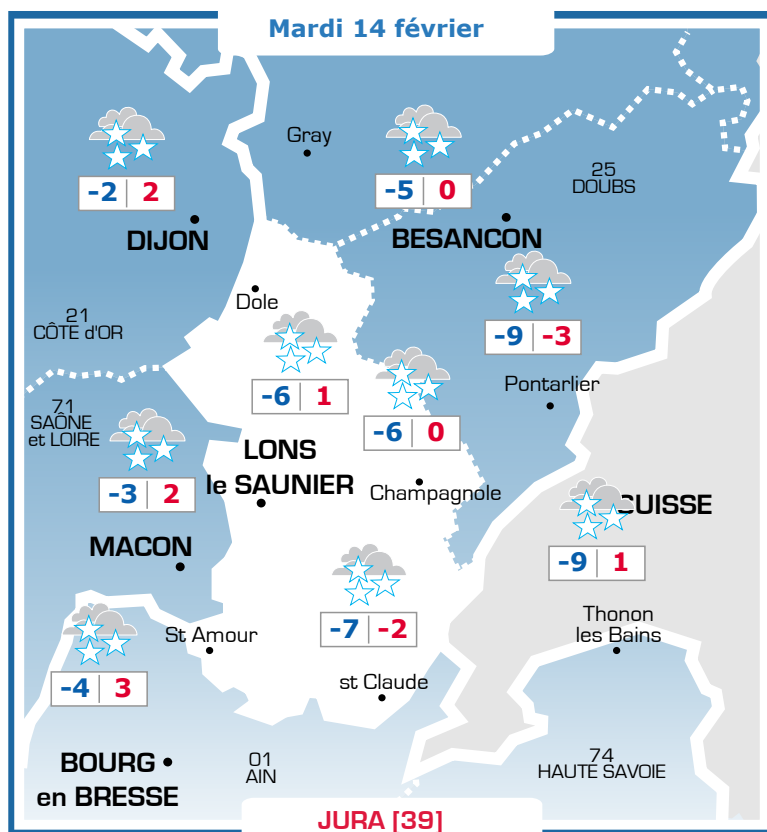

Vos prévisions météo sont proposées par

Ephémérides

Sainte Béatrice

Lever → Coucher Lune

07h48 17h57

Prévisions

Vent faible du Nord Nord-Est
0-10 km/h

La journée sera ensoleillée