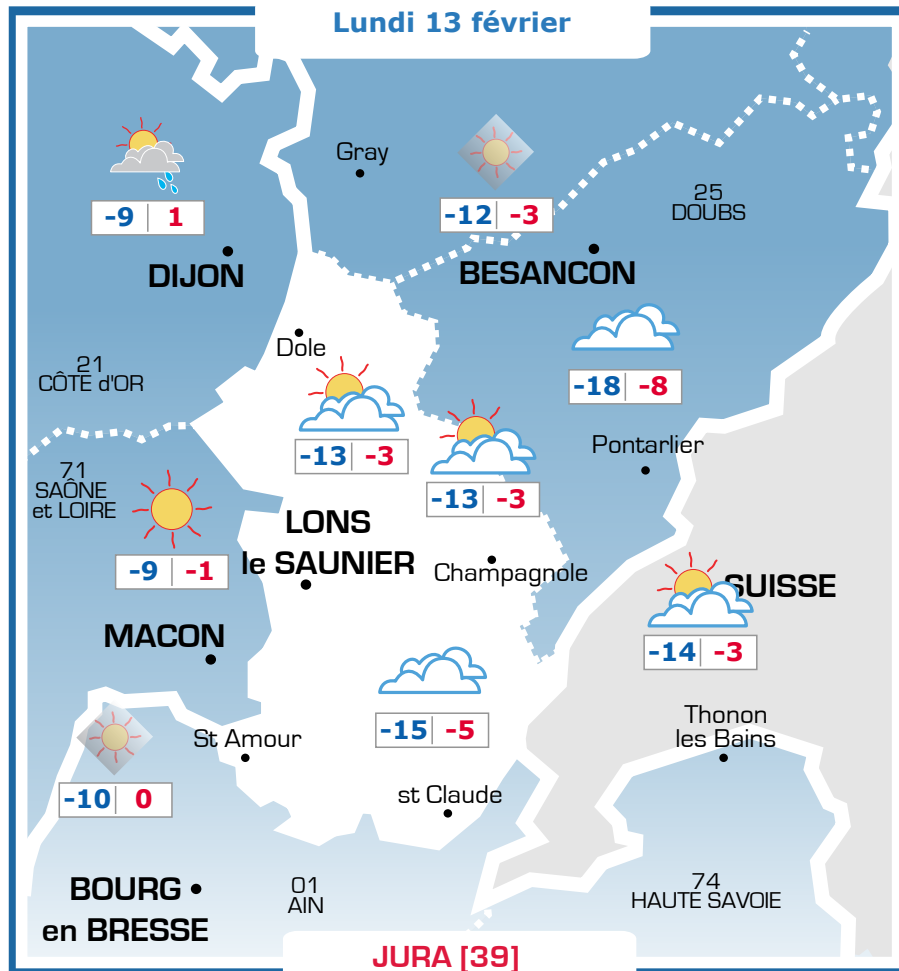

Vos prévisions météo sont proposées par

Ephémérides

Sainte Béatrice

Lever → Coucher Lune

07h48 17h57

Prévisions

Vent faible du Nord Nord-Est
0-10 km/h

La journée sera ensoleillée