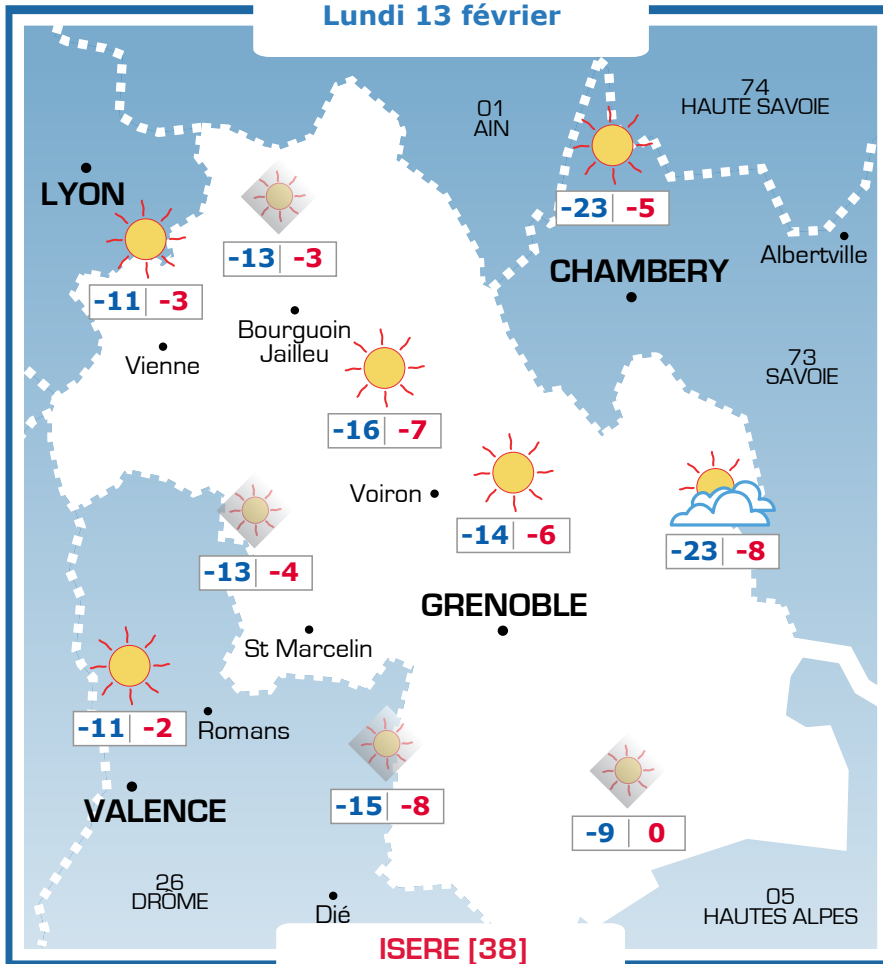

# Vos prévisions météo sont proposées par

Lundi 13 février

## Ephémérides

Sainte Béatrice

## Prévisions

Vent faible à modéré du Nord-Est  
10-20 km/h

Matinée ensoleillée avec du brouillard en fin d'après-midi

Mardi 14 février