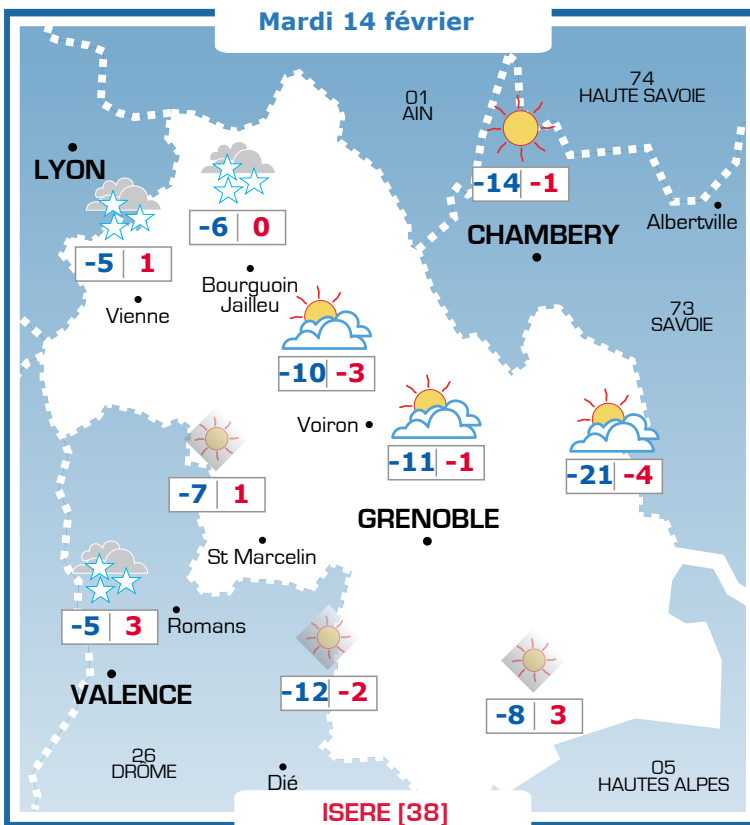

## Ephémérides

Sainte Béatrice

## Prévisions

Vent faible à modéré du Nord-Est  
10-20 km/h

Matinée ensoleillée avec du brouillard en fin d'après-midi

Mardi 14 février