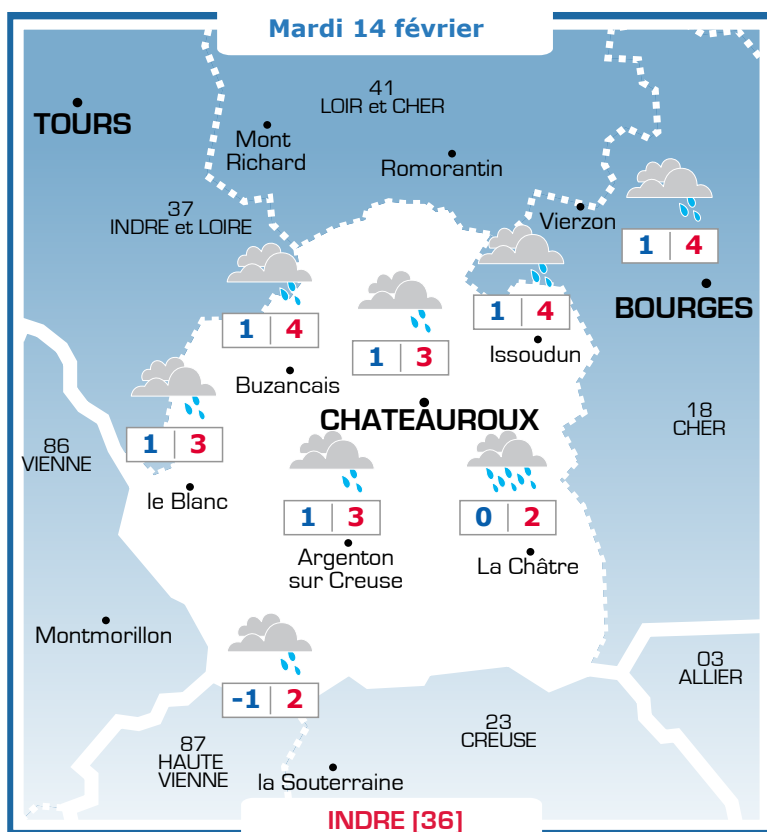

Vos prévisions météo sont proposées par

Ephémérides

Sainte Béatrice

Lever → Coucher Lune

08h03 18h13

Prévisions

Vent faible d'Ouest
0-10 km/h

De la neige est à craindre pendant toute la journée