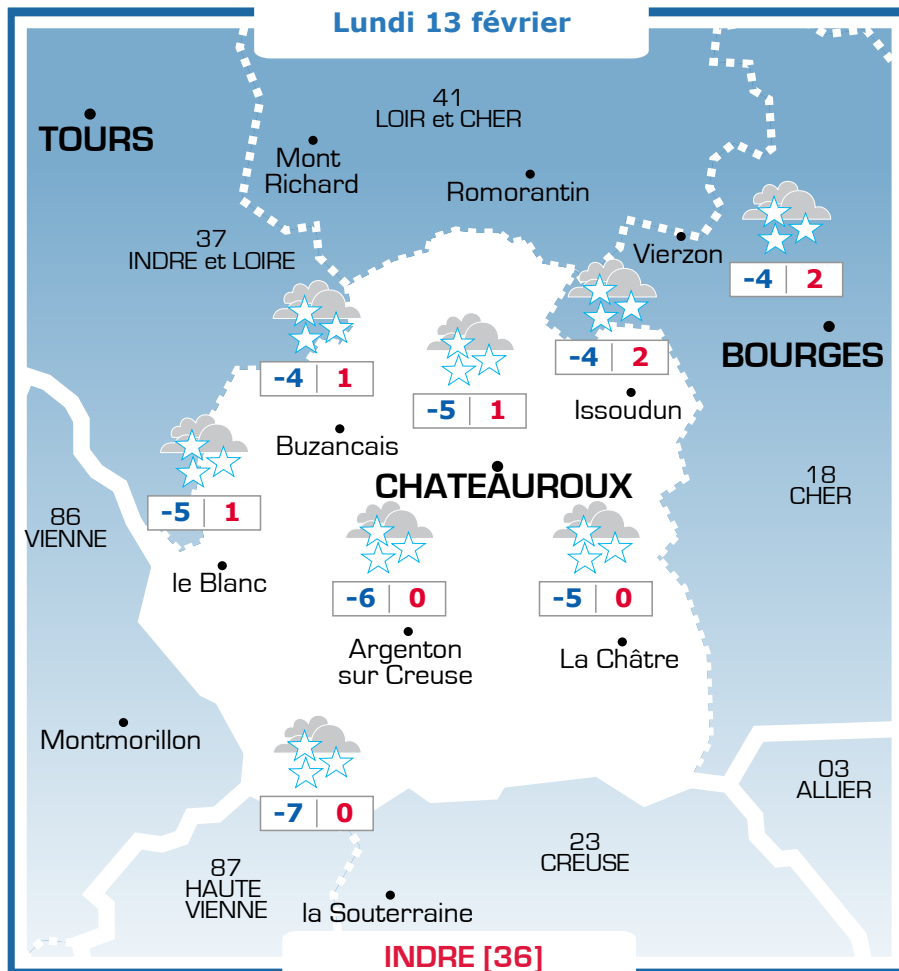

Vos prévisions météo sont proposées par

Ephémérides

Sainte Béatrice

Lever → Coucher Lune

08h03 18h13

Prévisions

Vent faible d'Ouest
0-10 km/h

De la neige est à craindre pendant toute la journée