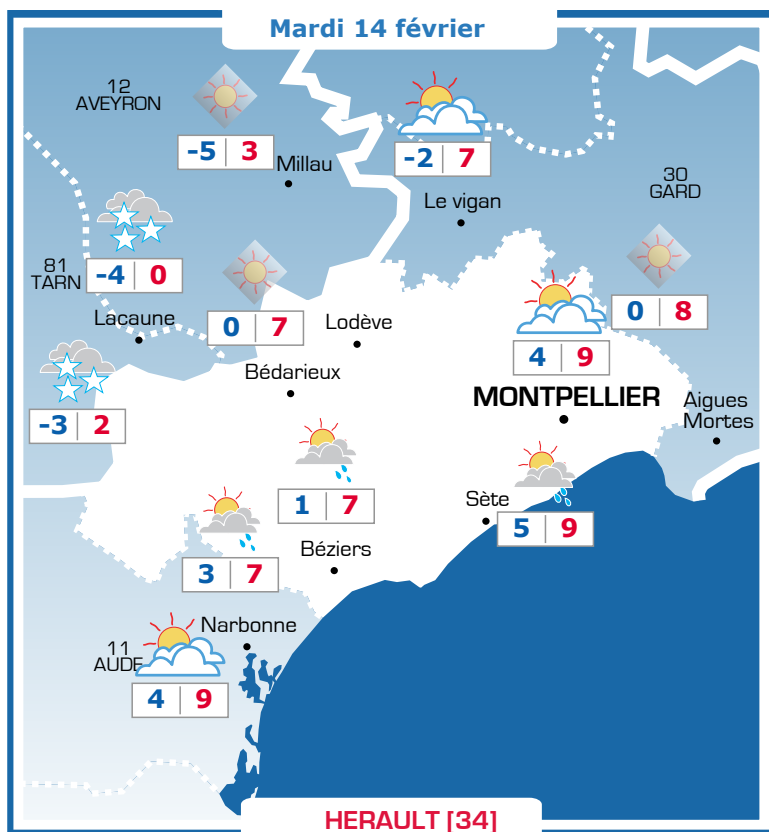

Vos prévisions météo sont proposées par

PREVIMETEO.COM

Ephémérides

Sainte Béatrice

Prévisions

Vent modéré du Nord-Ouest
20-40 km/h, raf. à 60 km/h

Matin : 83
Soir : 76

Matinée ensoleillée avec une alternance de nuages et d'éclaircies l'après-midi