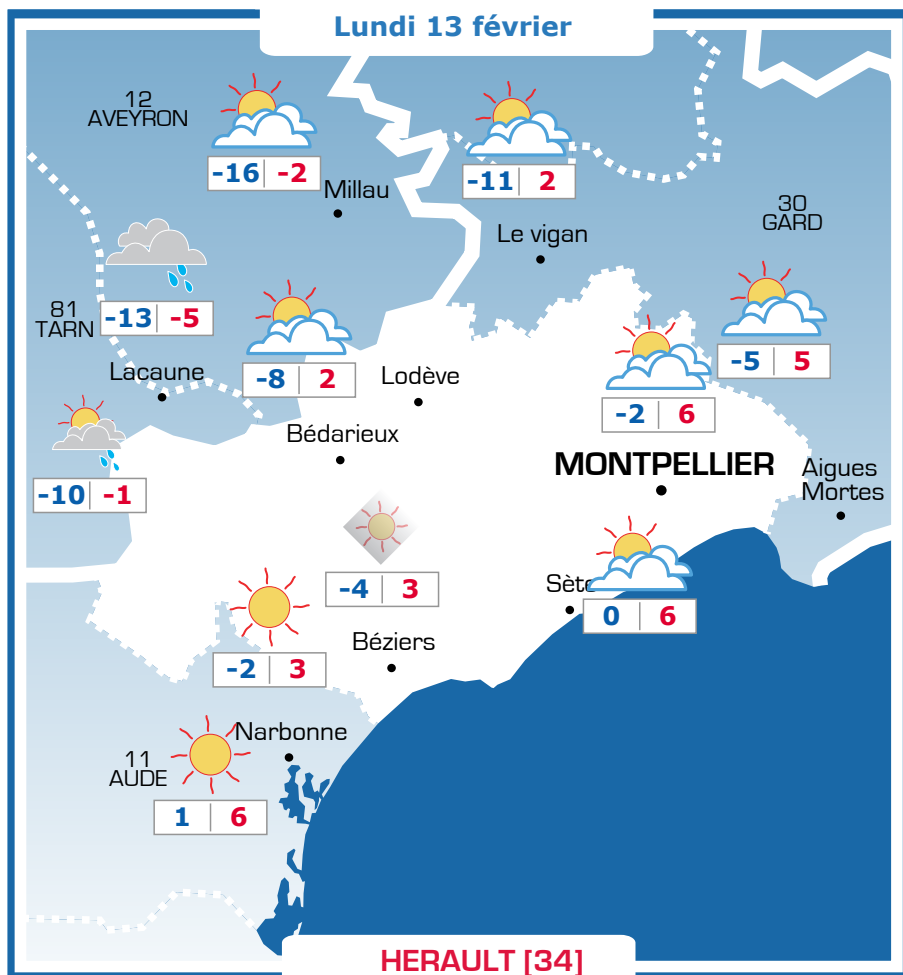

Vos prévisions météo sont proposées par

PREVIMETEO.COM

Ephémérides

Sainte Béatrice

Prévisions

Vent modéré du Nord-Ouest
20-40 km/h, raf. à 60 km/h

Matin : 83
Soir : 76

Matinée ensoleillée avec une alternance de nuages et d'éclaircies l'après-midi