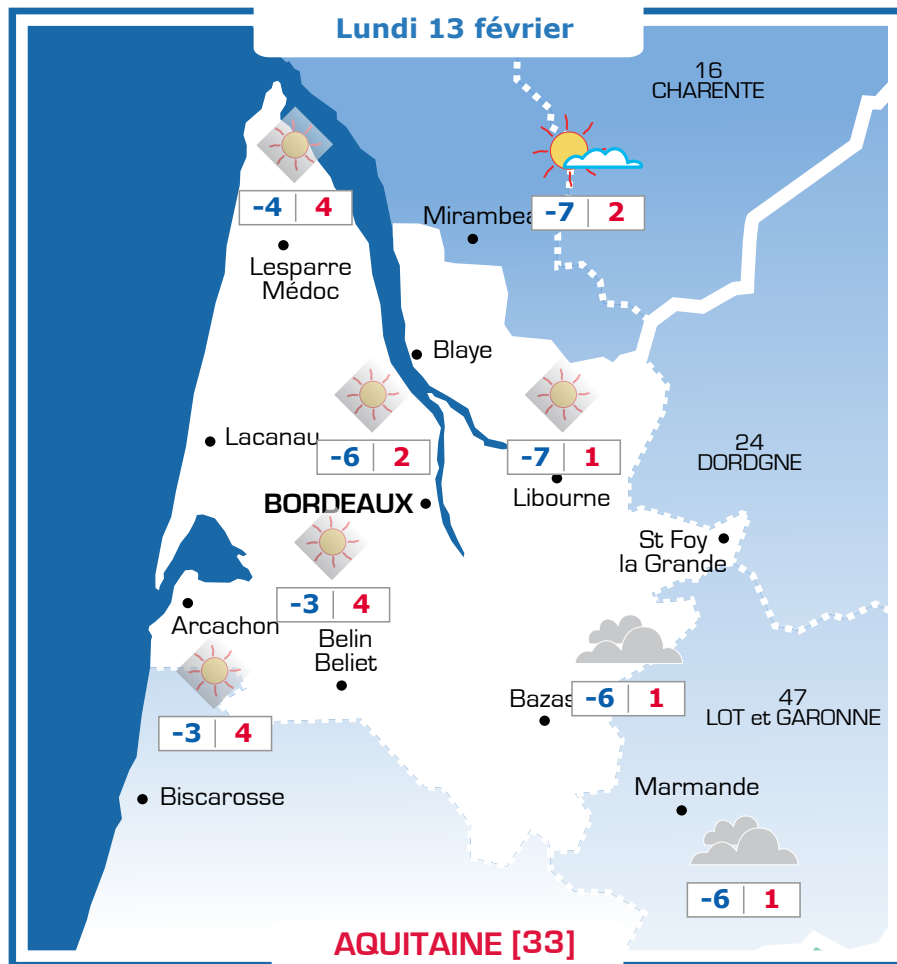

Vos prévisions météo sont proposées par

Ephémérides

Sainte Béatrice

Lever → Coucher Lune

08h08 18h26

Prévisions

Vent faible d'Est Sud-Est
0-10 km/h

Matin : 83
Soir : 76