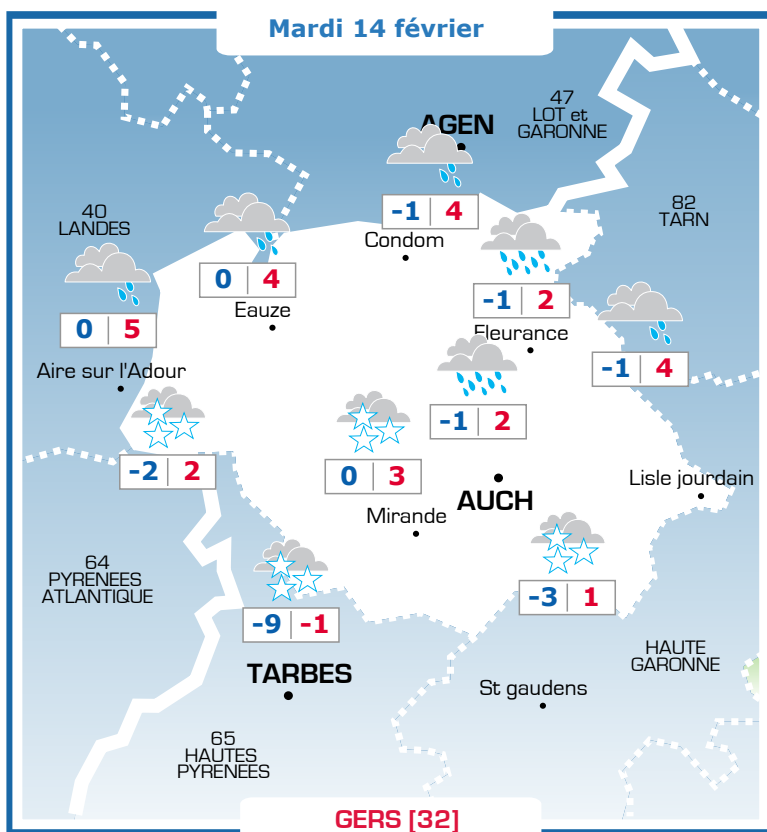

# Vos prévisions météo sont proposées par

**Ephémérides**

**Sainte Béatrice**

Lever → Coucher      Lune

08h01      18h23

**Prévisions**

Vent faible à modéré d'Ouest  
10-20 km/h

Le temps sera couvert avec peu de pluie