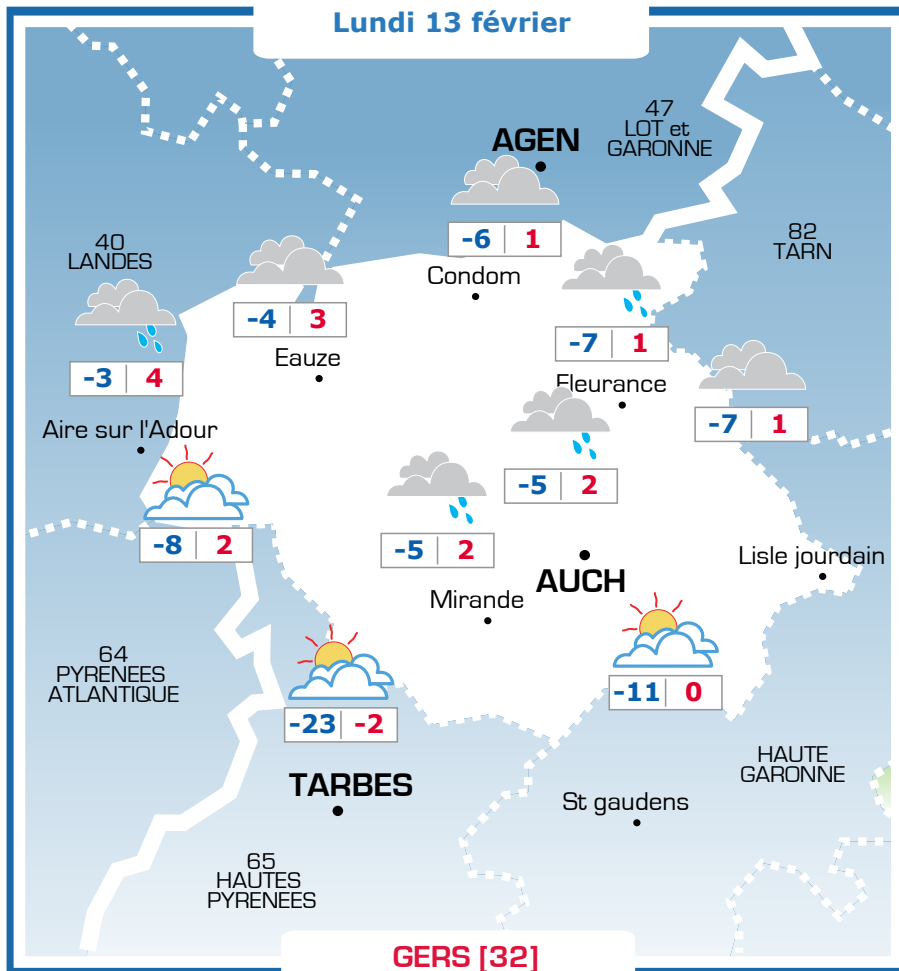

# Vos prévisions météo sont proposées par

**Ephémérides**

**Sainte Béatrice**

Lever → Coucher      Lune

08h01      18h23

**Prévisions**

Vent faible à modéré d'Ouest  
10-20 km/h

Le temps sera couvert avec peu de pluie