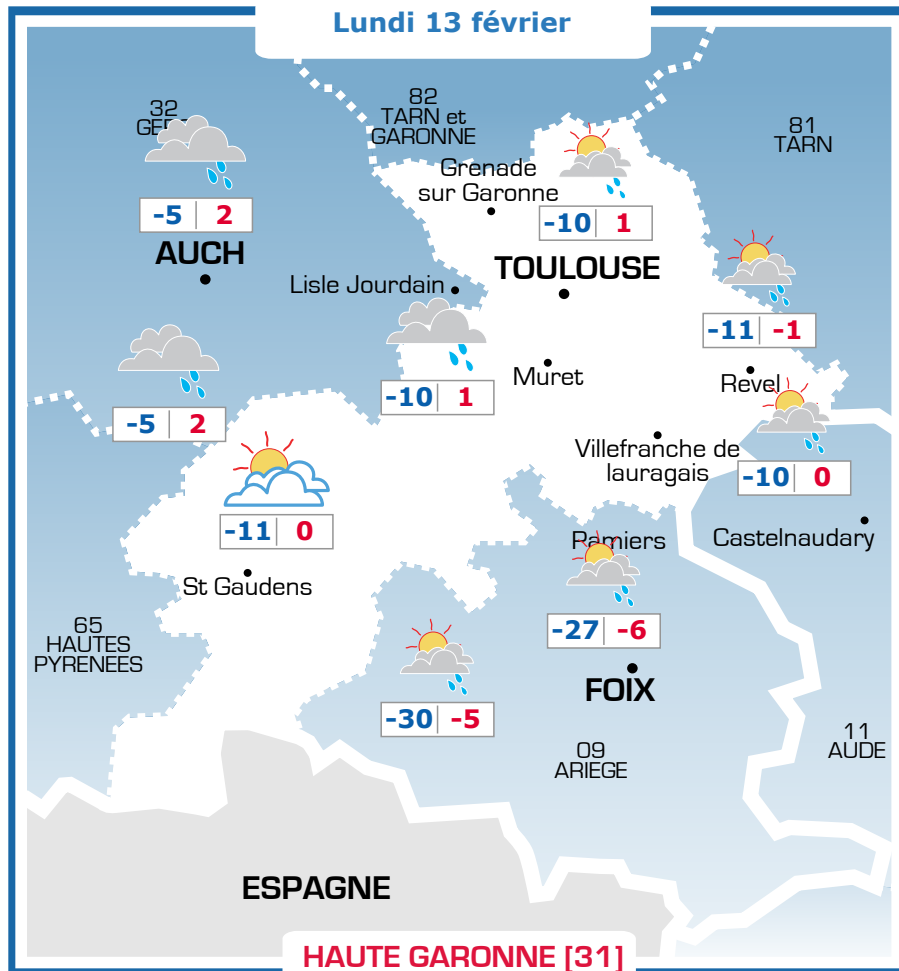

Vos prévisions météo sont proposées par

Ephémérides

Sainte Béatrice

Lever: 07h58
Coucher: 18h20

Lune:

Prévisions

Vent faible à modéré d'Ouest
10-20 km/h

La journée verra une alternance d'averses et d'éclaircies