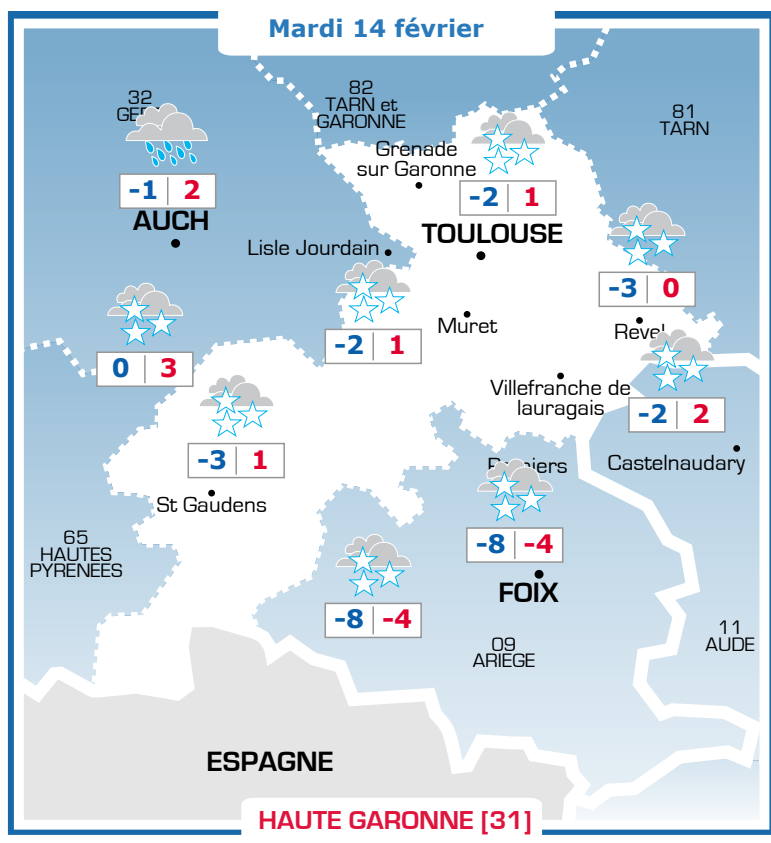

Vos prévisions météo sont proposées par

Ephémérides

Sainte Béatrice

Lever: 07h58
Coucher: 18h20

Lune:

Prévisions

Vent faible à modéré d'Ouest
10-20 km/h

La journée verra une alternance d'averses et d'éclaircies