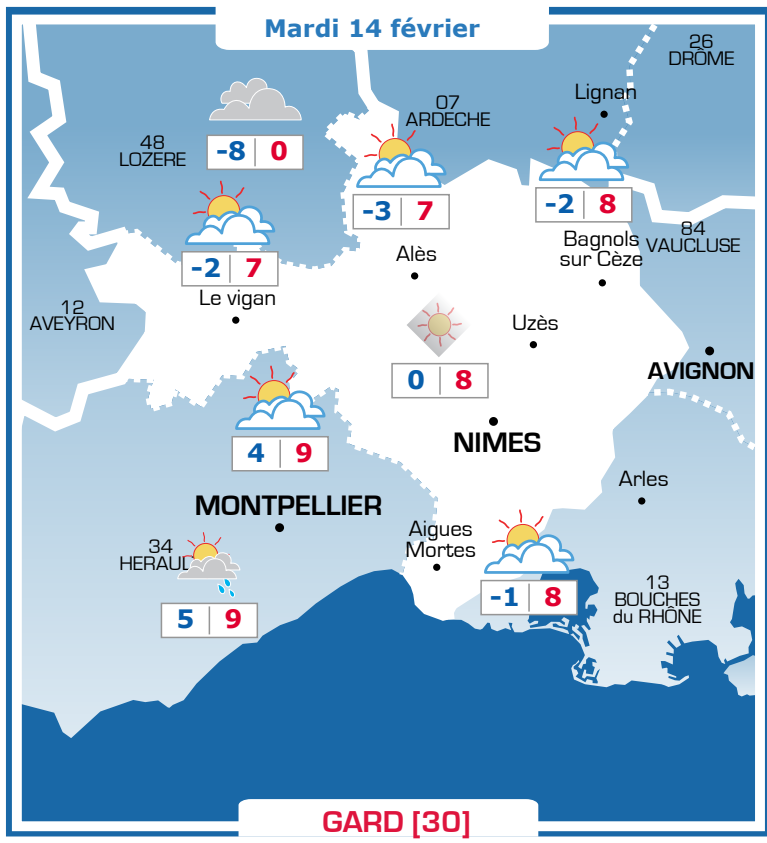

Vos prévisions météo sont proposées par

**Ephémérides**

**Sainte Béatrice**

Lever → Coucher    Lune

07h59    18h20

**Prévisions**

Vent modéré du Nord Nord-Ouest  
20-40 km/h, raf. à 50 km/h

**Matin :** 83  
**Soir :** 76

Matinée ensoleillée avec une alternance de nuages et d'éclaircies l'après-midi

**Géolocalisation de vos annonces**

Annonces, vous souhaitez insérer votre publicité ?  
Cet espace vous est réservé !

**Nous contacter :**