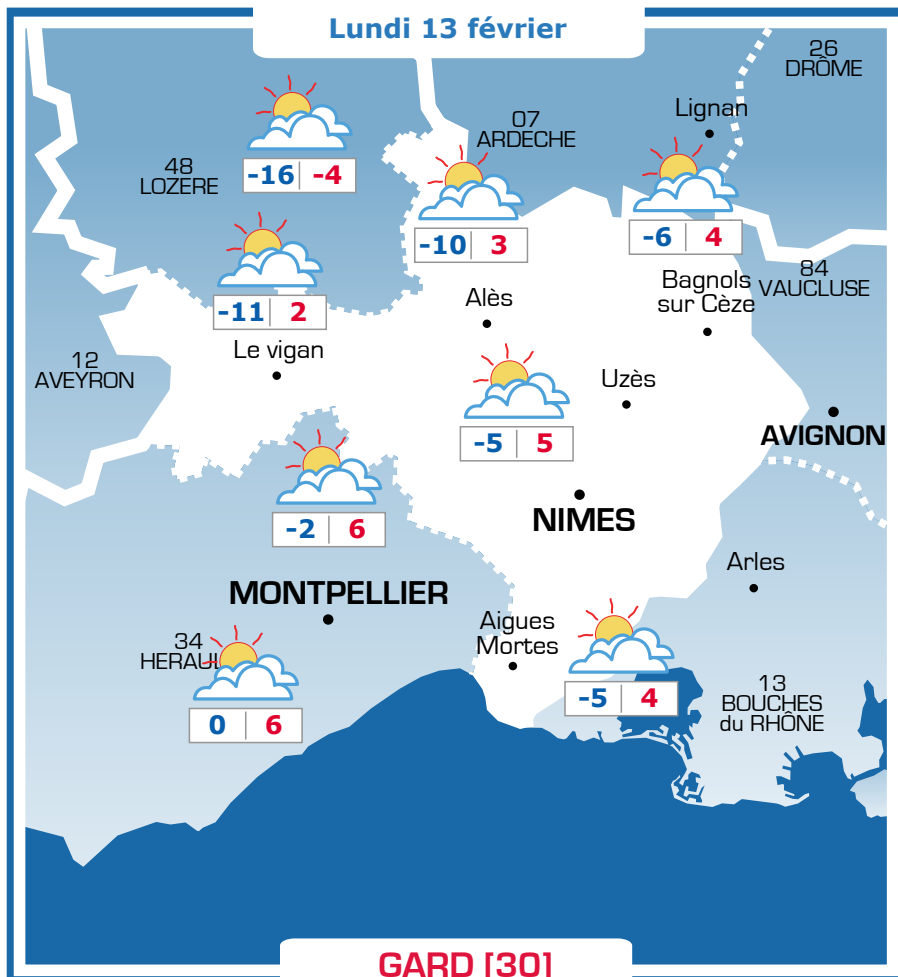

Vos prévisions météo sont proposées par

**Ephémérides**

**Sainte Béatrice**

Lever → Coucher    Lune

07h59    18h20

**Prévisions**

Vent modéré du Nord Nord-Ouest  
20-40 km/h, raf. à 50 km/h

**Matin :** 83  
**Soir :** 76

Matinée ensoleillée avec une alternance de nuages et d'éclaircies l'après-midi

**Géolocalisation de vos annonces**

Annonces, vous souhaitez insérer votre publicité ?  
Cet espace vous est réservé !

**Nous contacter :**