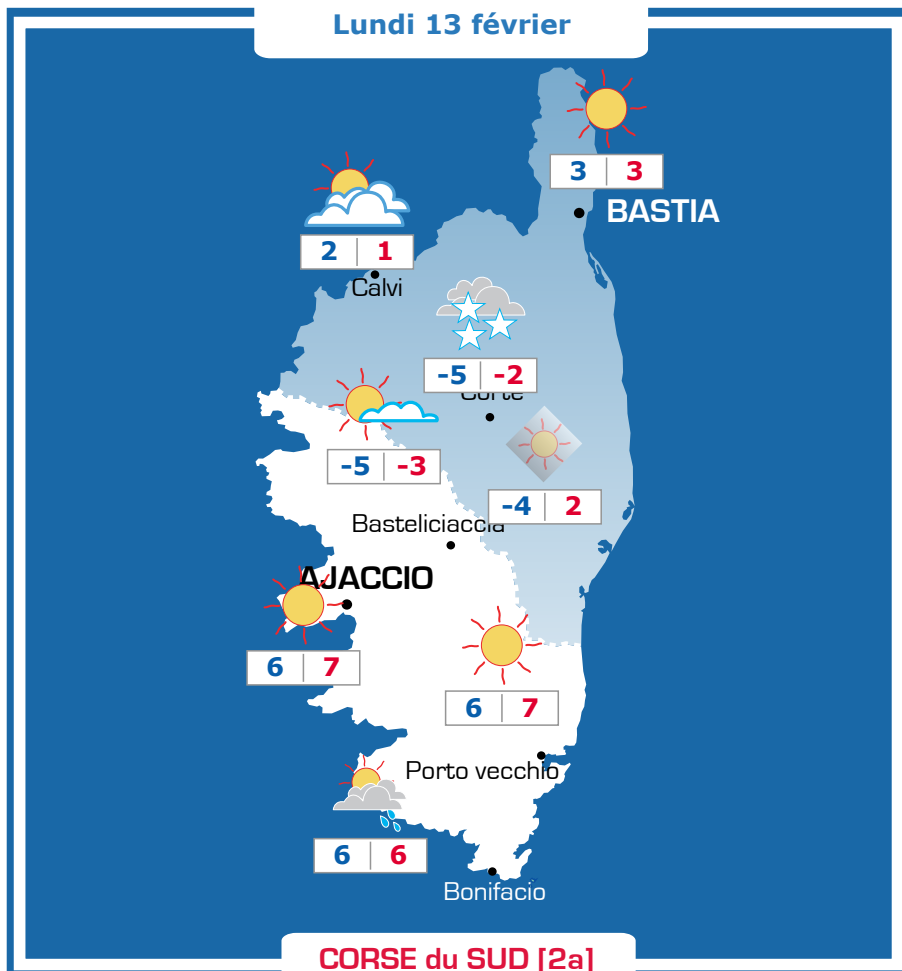

Vos prévisions météo sont proposées par

Ephémérides

Sainte Béatrice

Lever: 07h26
Coucher: 17h54

Lune:

Prévisions

Vent faible à modéré d'Est Nord-Est
10-20 km/h

Matin : 83
Soir : 76