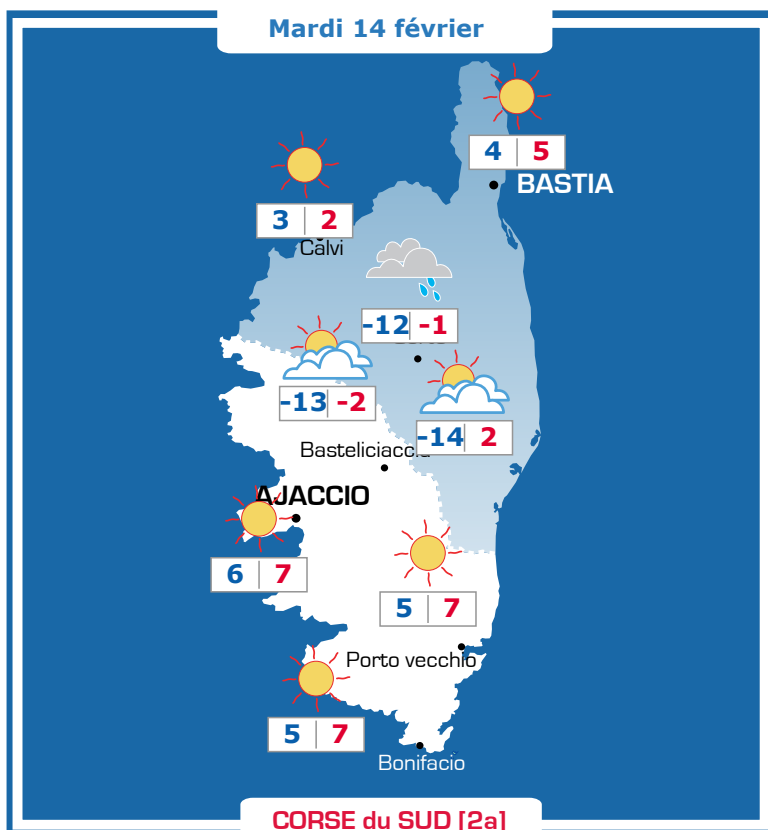

Géolocalisation de vos annonces

Annonceurs, vous souhaitez insérer votre publicité ?
Cet espace vous est réservé !

Nous contacter :

Tel. : 05 53 93 43 06
E-Mail : info@previmeteo.com
Site : <http://www.previmeteo.com>