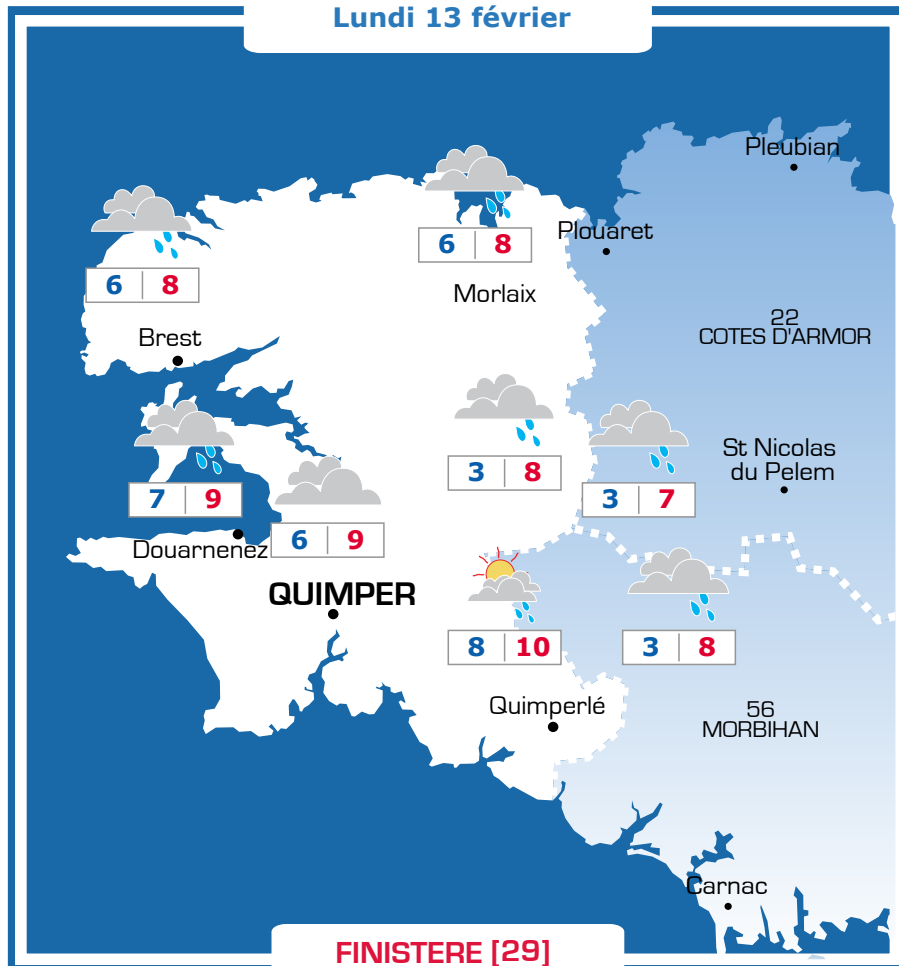

Vos prévisions météo sont proposées par

Lundi 13 février

Ephémérides

Sainte Béatrice

Prévisions

 Vent modéré du Nord
20-40 km/h, raf. à 50 km/h

 **Matin :** 83
Soir : 76

 Le temps sera couvert toute la journée