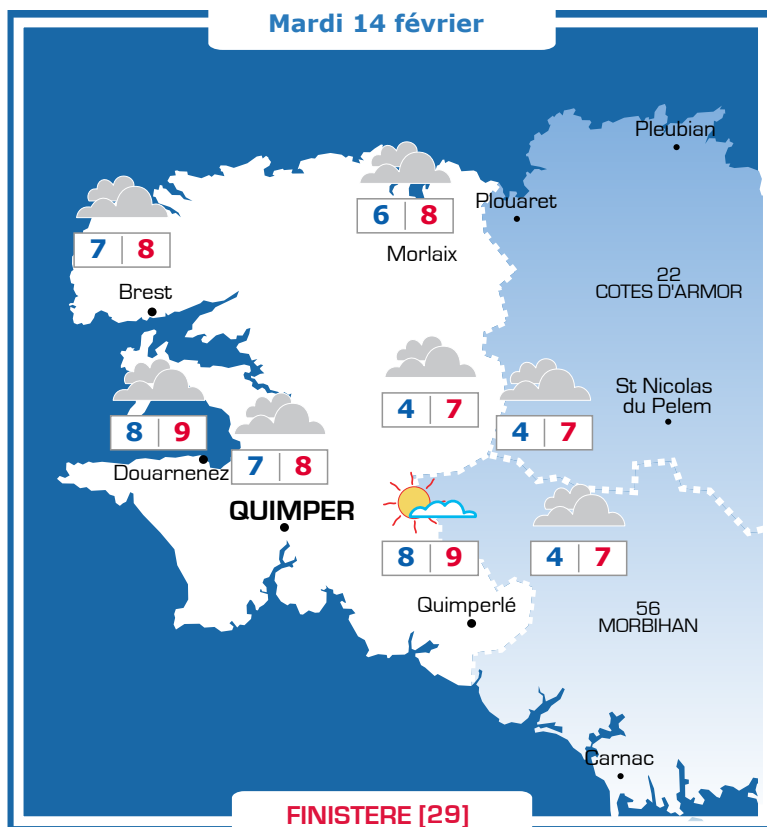

Prévisions

Vent modéré du Nord
20-40 km/h, raf. à 50 km/h

Matin : 83
Soir : 76

Le temps sera couvert toute la journée

Mardi 14 février