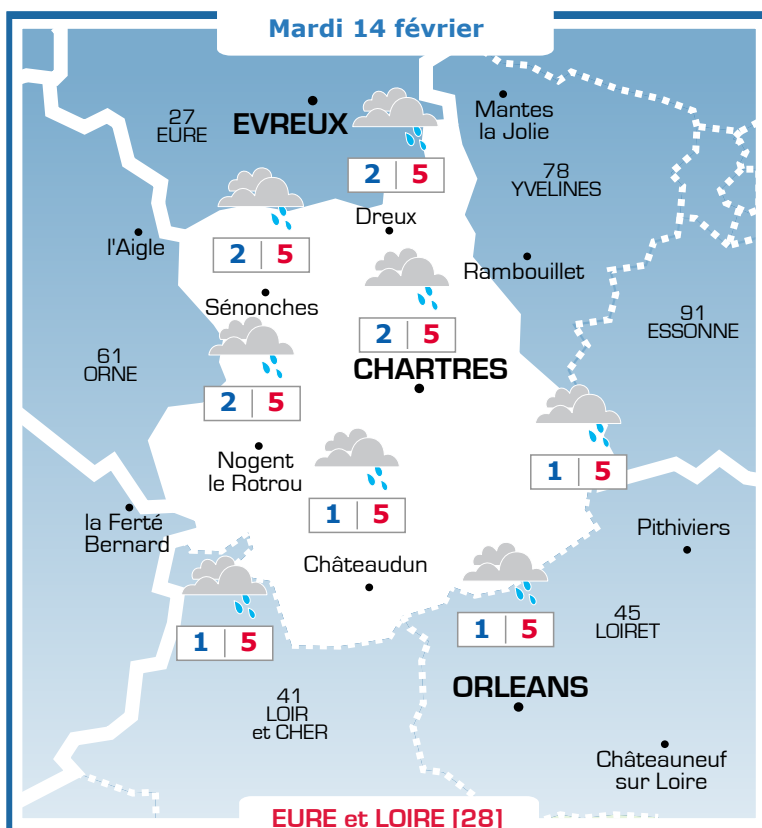

# Vos prévisions météo sont proposées par

**Ephémérides**

**Sainte Béatrice**

Lever → Coucher    Lune

08h07    18h10

**Prévisions**

Vent faible à modéré du Nord  
10-20 km/h, raf. à 40 km/h

Le temps sera couvert avec peu de pluie