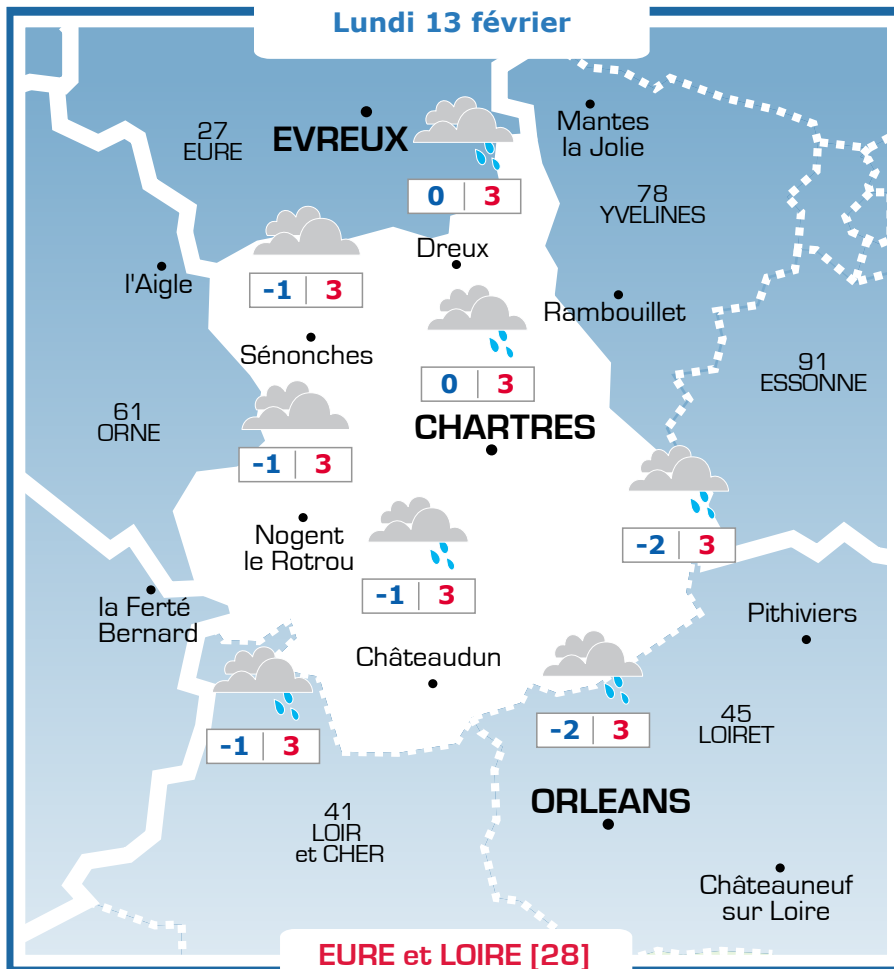

# Vos prévisions météo sont proposées par

**Ephémérides**

**Sainte Béatrice**

Lever → Coucher    Lune

08h07    18h10

**Prévisions**

Vent faible à modéré du Nord  
10-20 km/h, raf. à 40 km/h

Le temps sera couvert avec peu de pluie