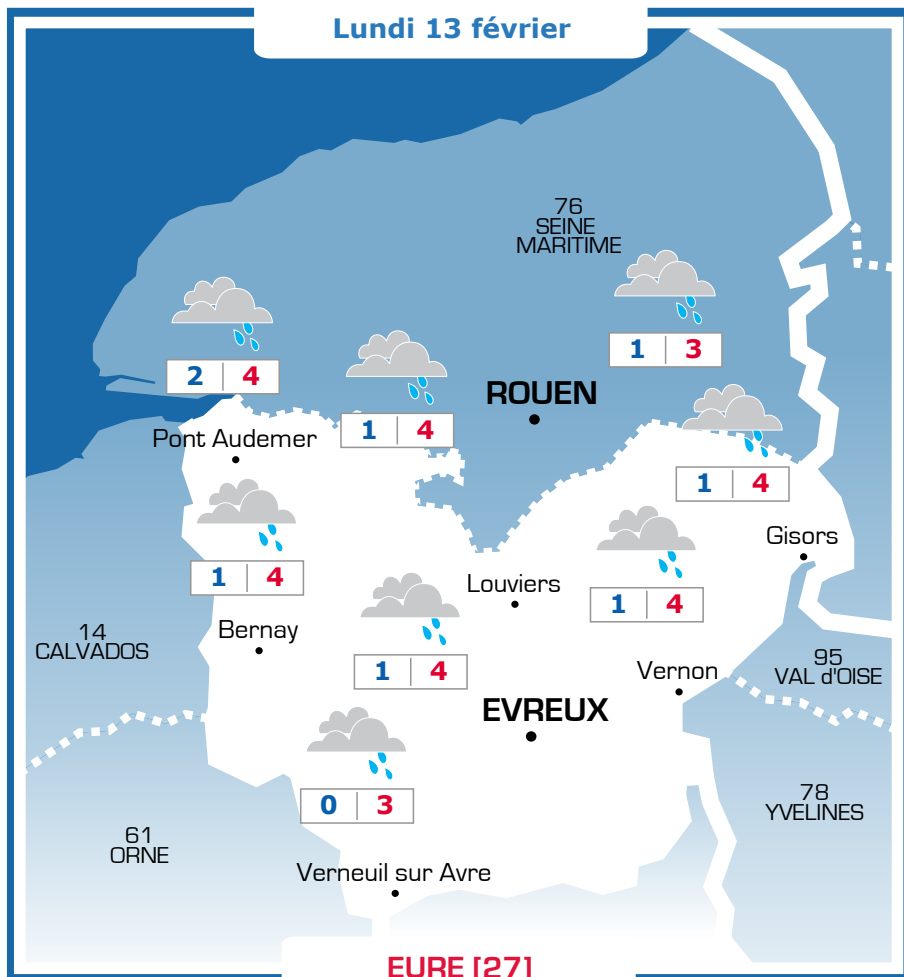

Vos prévisions météo sont proposées par

Ephémérides

Sainte Béatrice

Lever → Coucher Lune

08h10 18h10

Prévisions

Vent faible à modéré du Nord Nord-Ouest
10-20 km/h, raf. à 50 km/h

Matin : 83
Soir : 76