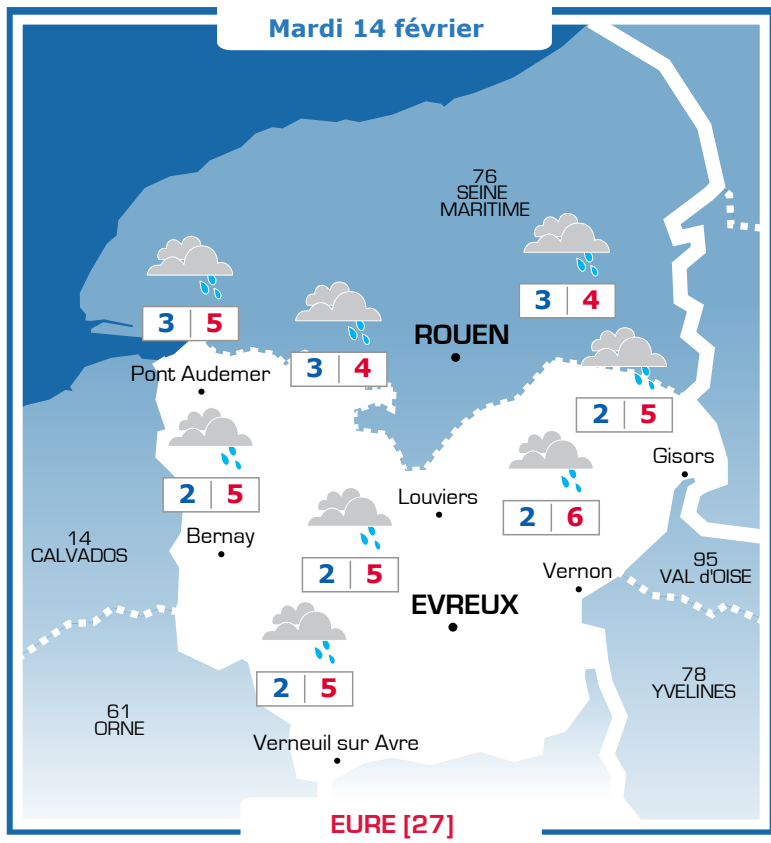

Géolocalisation de vos annonces

Annonceurs, vous souhaitez insérer votre publicité ?
Cet espace vous est réservé !

Nous contacter :

Tel. : 05 53 93 43 06
E-Mail : info@previmeteo.com
Site : <http://www.previmeteo.com>