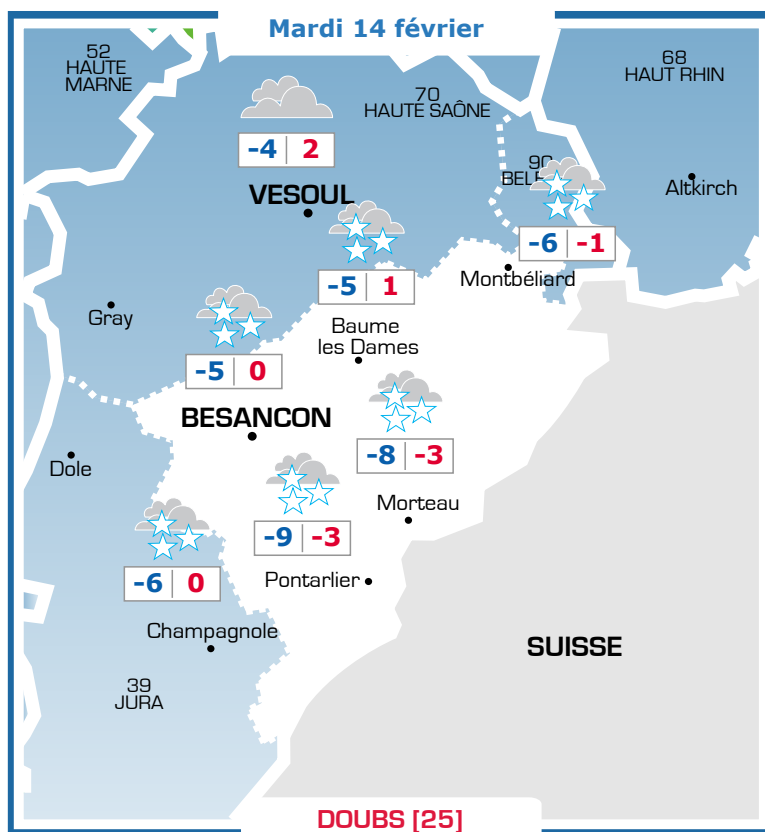

Vos prévisions météo sont proposées par

Ephémérides

Sainte Béatrice

Lever → Coucher Lune

07h47 17h55

Prévisions

Vent faible d'Est
0-10 km/h

Brouillard le matin avec une alternance de nuages et d'éclaircies l'après-midi