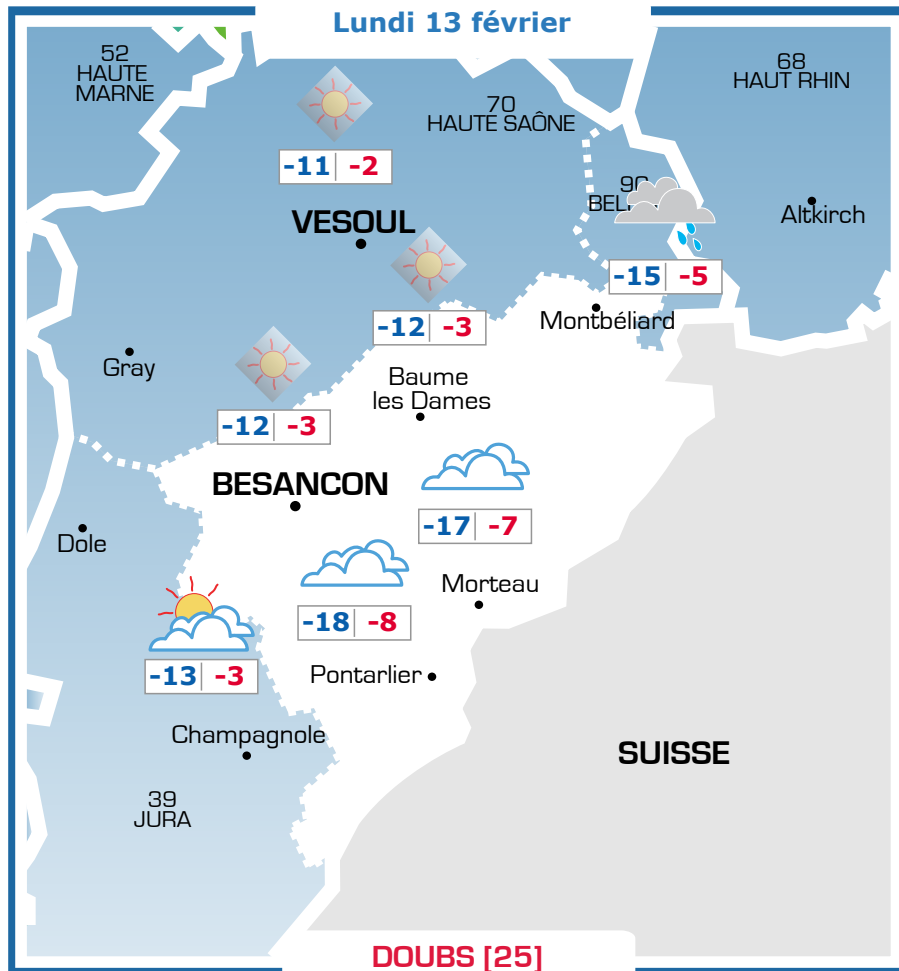

Vos prévisions météo sont proposées par

Ephémérides

Sainte Béatrice

Lever → Coucher Lune

07h47 17h55

Prévisions

Vent faible d'Est
0-10 km/h

Brouillard le matin avec une alternance de nuages et d'éclaircies l'après-midi