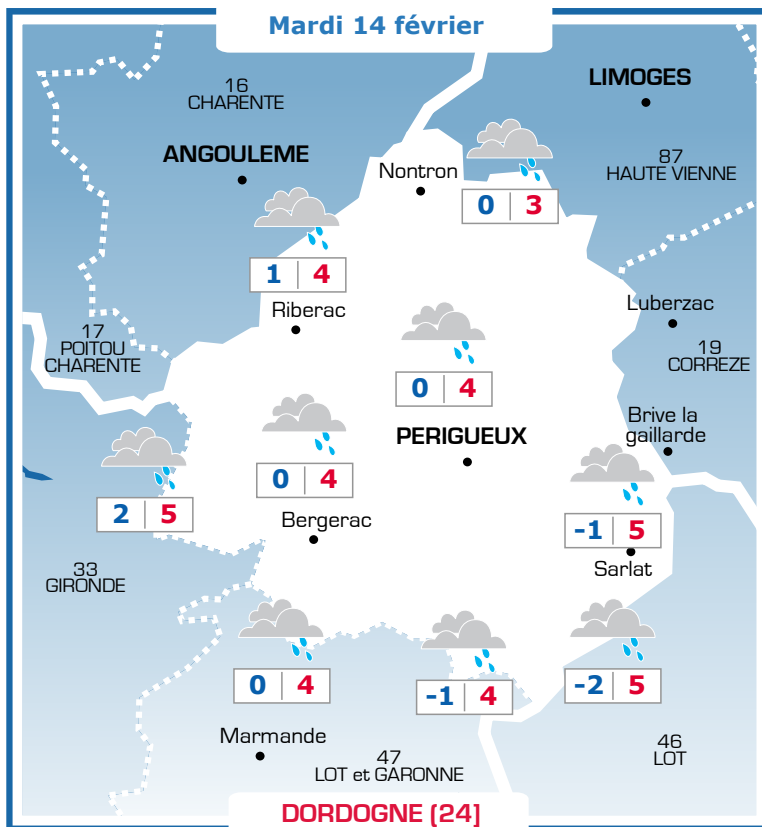

Vos prévisions météo sont proposées par

Ephémérides

Sainte Béatrice

Lever → Coucher Lune

08h04 18h20

Prévisions

Vent faible du Nord Nord-Ouest
0-10 km/h

Brouillard le matin avec un temps couvert l'après-midi