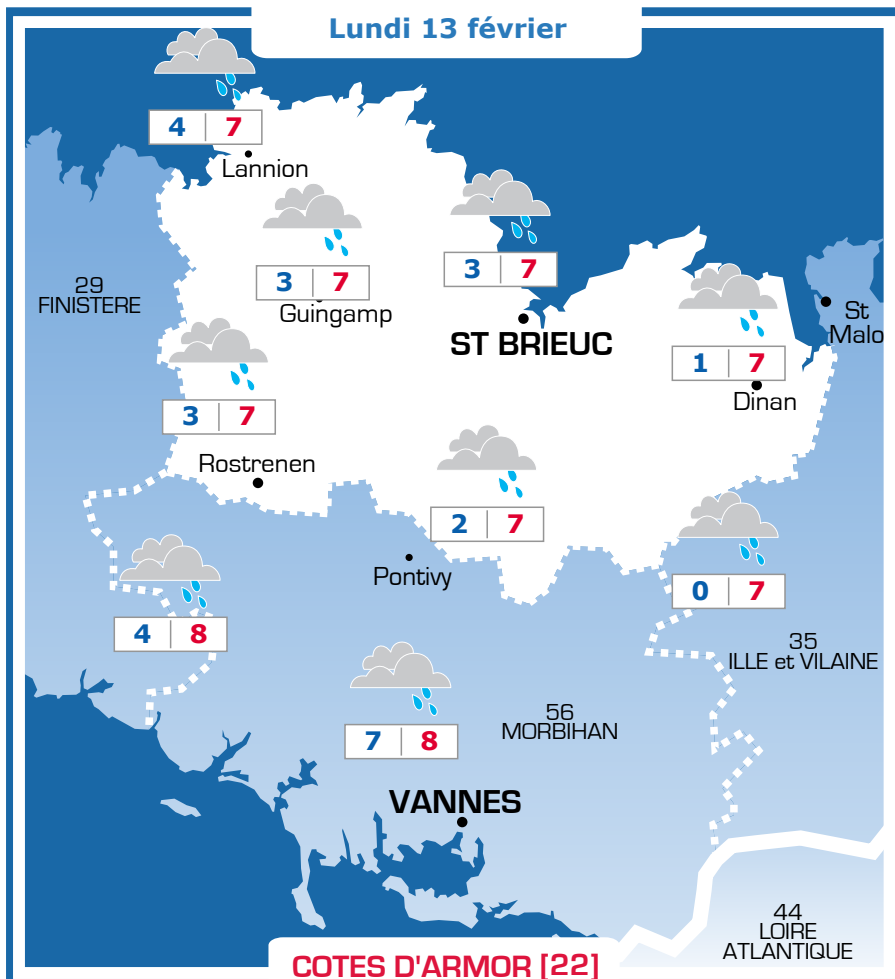

Vos prévisions météo sont proposées par

**Ephémérides**

**Sainte Béatrice**

Lever: 08h25  
Coucher: 18h27

Lune:

**Prévisions**

Vent faible à modéré du Nord Nord-Est  
10-20 km/h, raf. à 50 km/h

**Matin :** 83  
**Soir :** 76