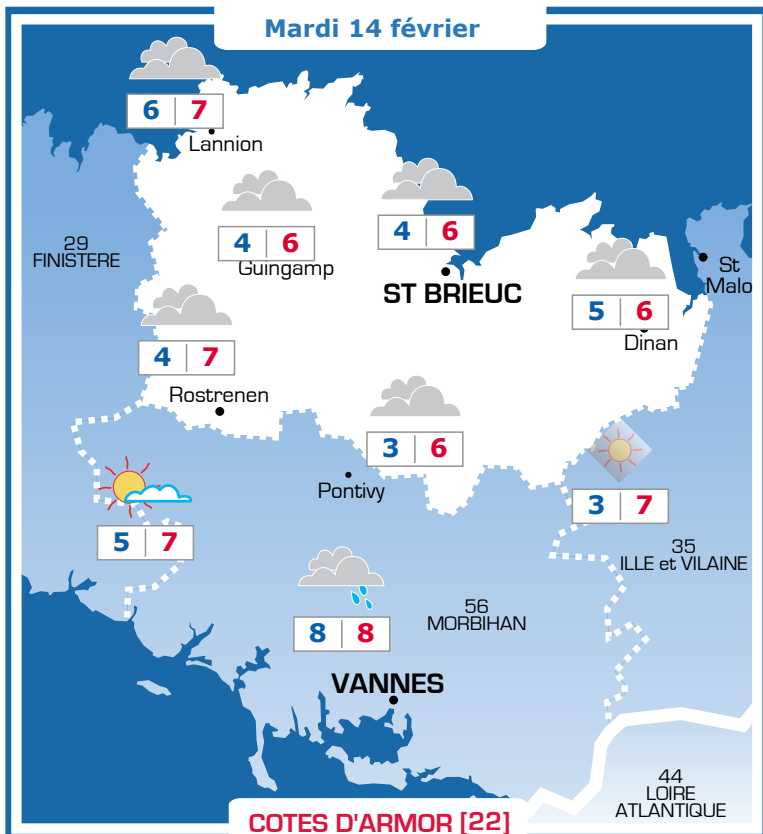

Géolocalisation de vos annonces

Annonceurs, vous souhaitez insérer votre publicité ?
Cet espace vous est réservé !

Nous contacter :

Tel. : 05 53 93 43 06
E-Mail : info@previmeteo.com
Site : <http://www.previmeteo.com>