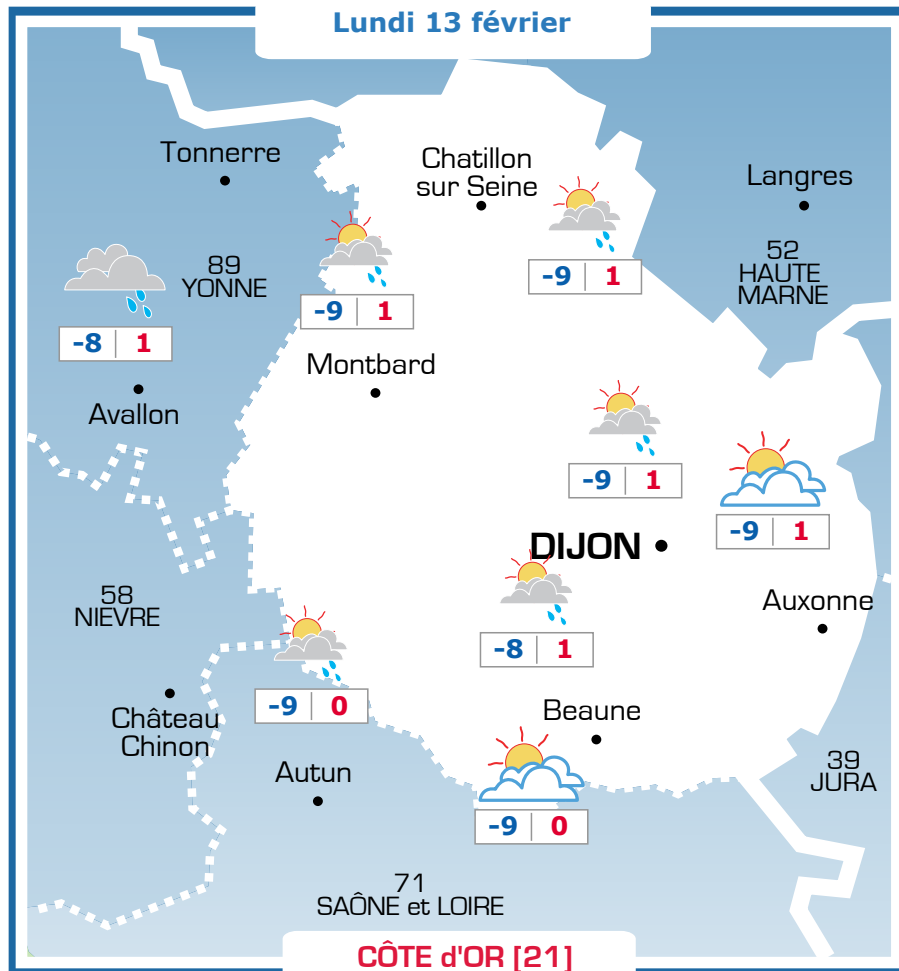

# Vos prévisions météo sont proposées par

**Ephémérides**

**Sainte Béatrice**

Lever → Coucher      Lune

07h51      17h59

**Prévisions**

Vent faible du Nord Nord-Ouest  
0-10 km/h

La journée verra une alternance d'averses et d'éclaircies