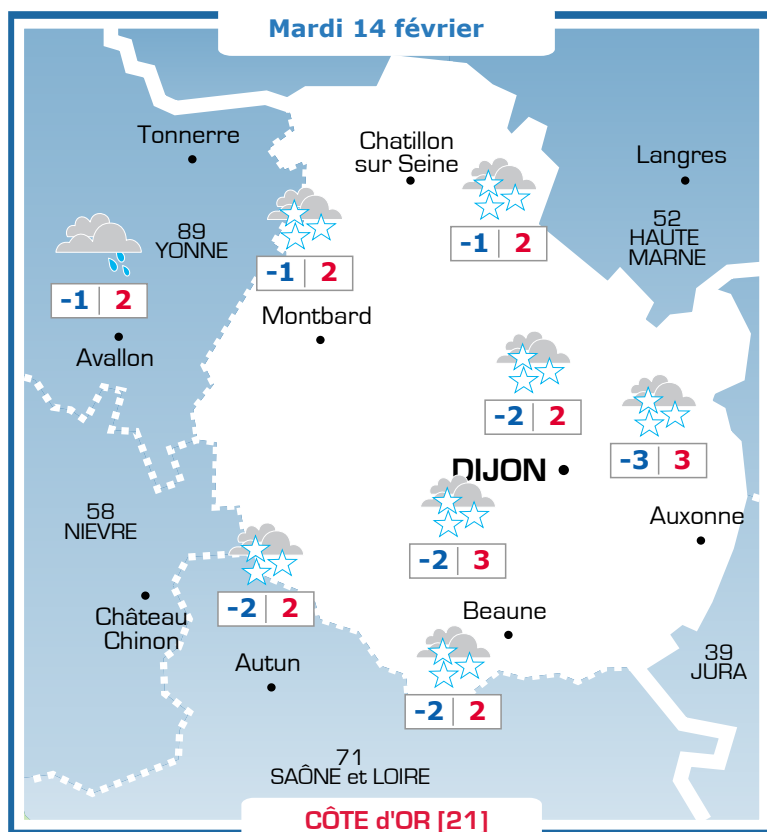

# Vos prévisions météo sont proposées par

**Ephémérides**

**Sainte Béatrice**

Lever → Coucher      Lune

07h51      17h59

**Prévisions**

Vent faible du Nord Nord-Ouest  
0-10 km/h

La journée verra une alternance d'averses et d'éclaircies