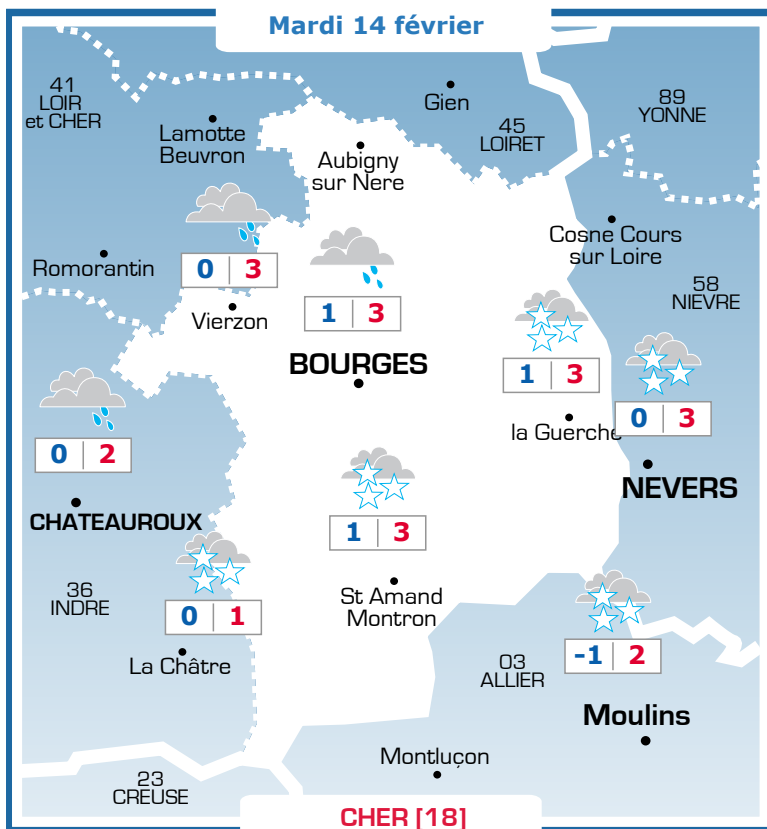

# Vos prévisions météo sont proposées par

**Ephémérides**

**Sainte Béatrice**

Lever → Coucher    Lune

08h01    18h10

**Prévisions**

Vent faible à modéré d'Ouest  
10-20 km/h

De la neige est à craindre pendant toute la journée