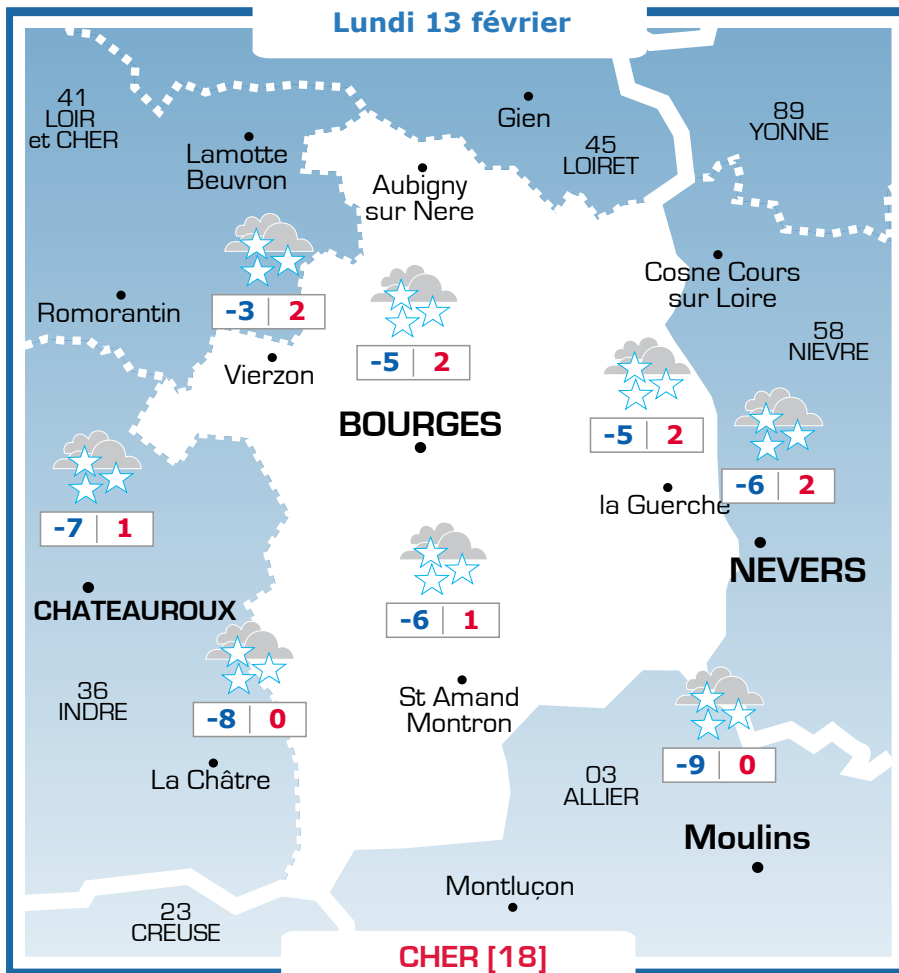

# Vos prévisions météo sont proposées par

**Ephémérides**

**Sainte Béatrice**

Lever → Coucher    Lune

08h01    18h10

**Prévisions**

Vent faible à modéré d'Ouest  
10-20 km/h

De la neige est à craindre pendant toute la journée