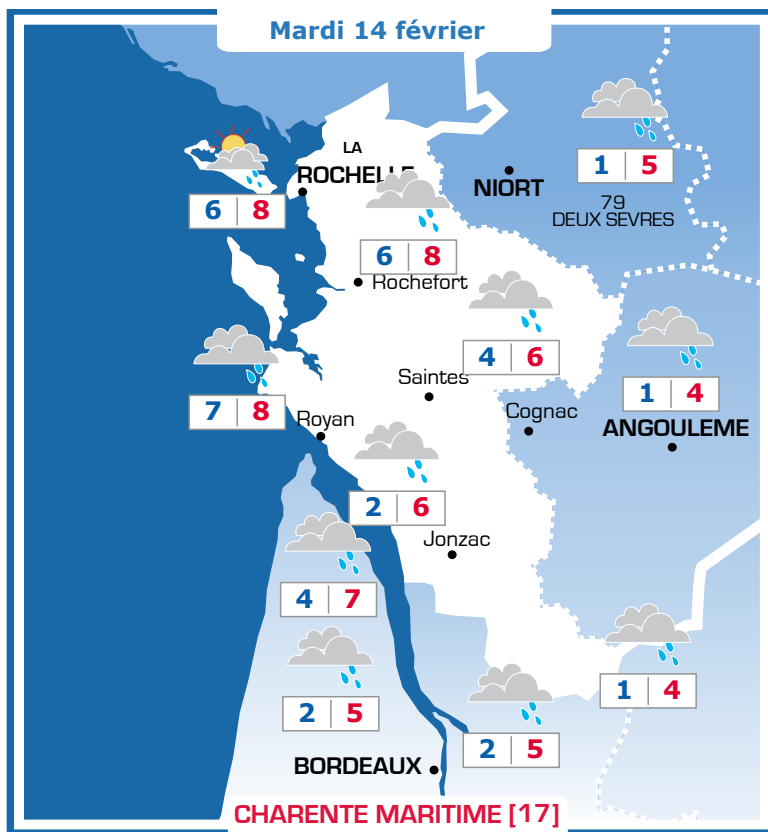

Géolocalisation de vos annonces

Annonces, vous souhaitez insérer votre publicité ?
Cet espace vous est réservé !

Nous contacter :

Tel. : 05 53 93 43 06
E-Mail : info@previmeteo.com
Site : <http://www.previmeteo.com>