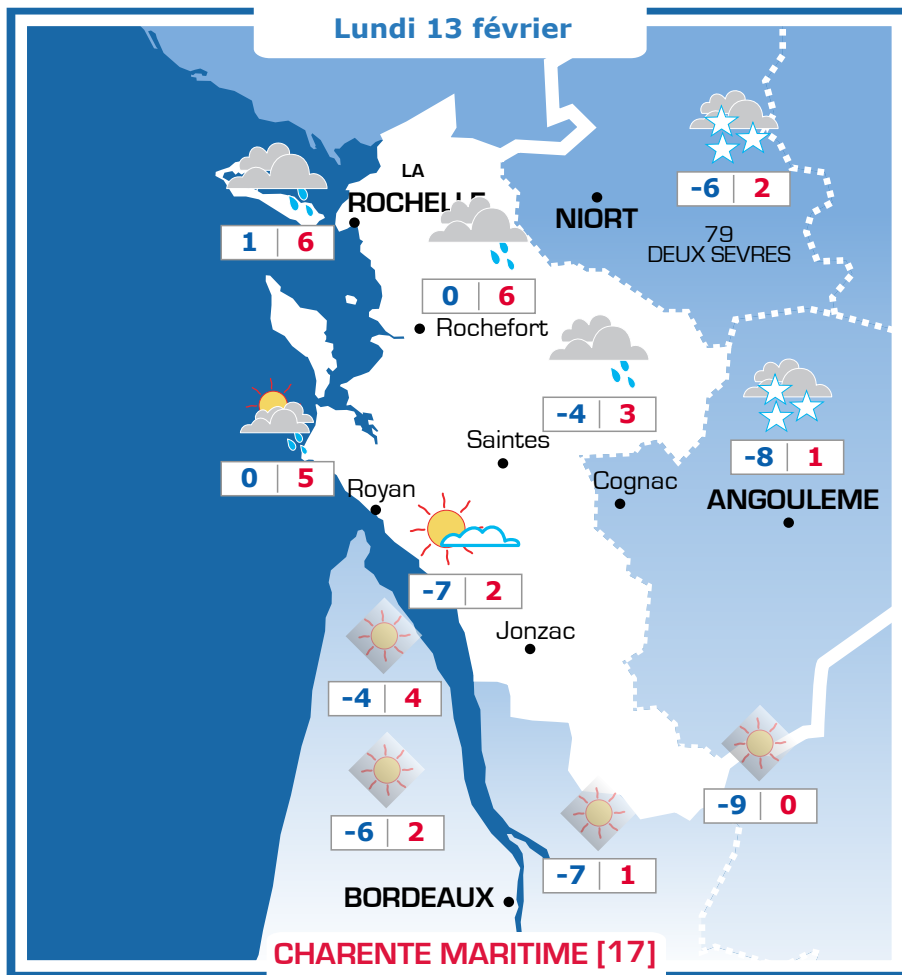

Vos prévisions météo sont proposées par

Ephémérides

Sainte Béatrice

Lever: 08h13
Coucher: 18h26

Lune:

Prévisions

Vent faible à modéré du Nord
10-20 km/h

Matin : 83
Soir : 76