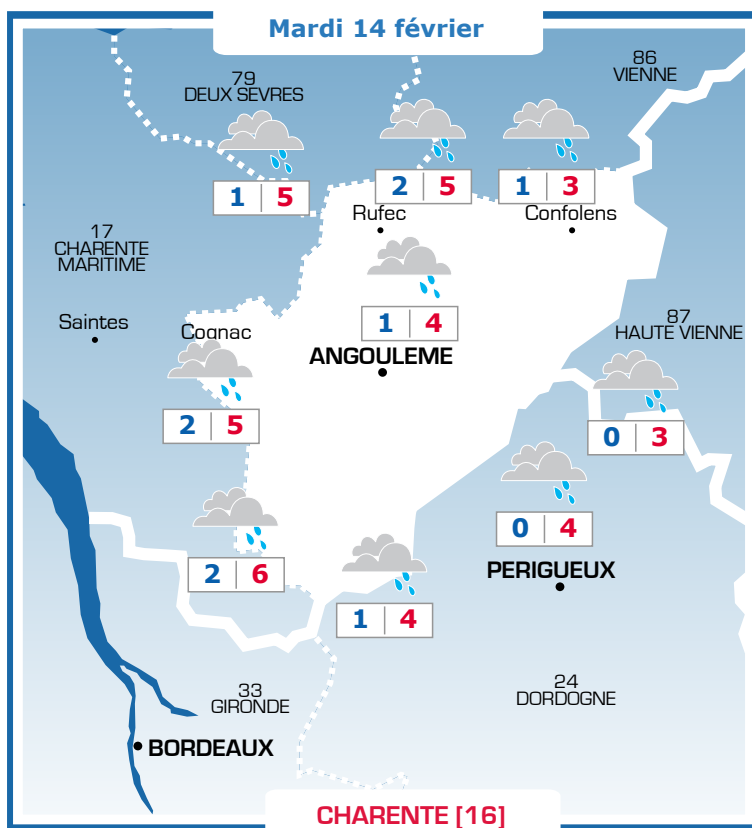

Vos prévisions météo sont proposées par

Ephémérides

Sainte Béatrice

Lever → Coucher Lune

08h07 18h21

Prévisions

Vent faible du Nord Nord-Est
0-10 km/h

Brouillard le matin avec de la neige l'après-midi