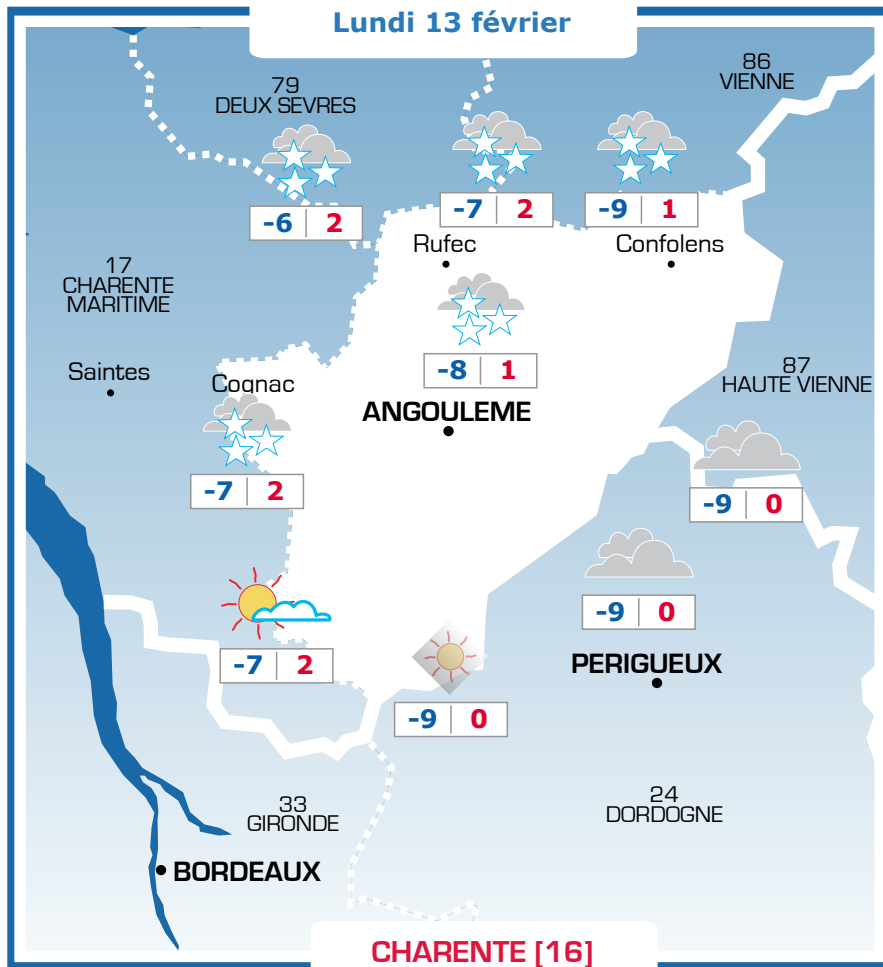

Vos prévisions météo sont proposées par

Ephémérides

Sainte Béatrice

Lever → Coucher Lune

08h07 18h21

Prévisions

Vent faible du Nord Nord-Est
0-10 km/h

Brouillard le matin avec de la neige l'après-midi