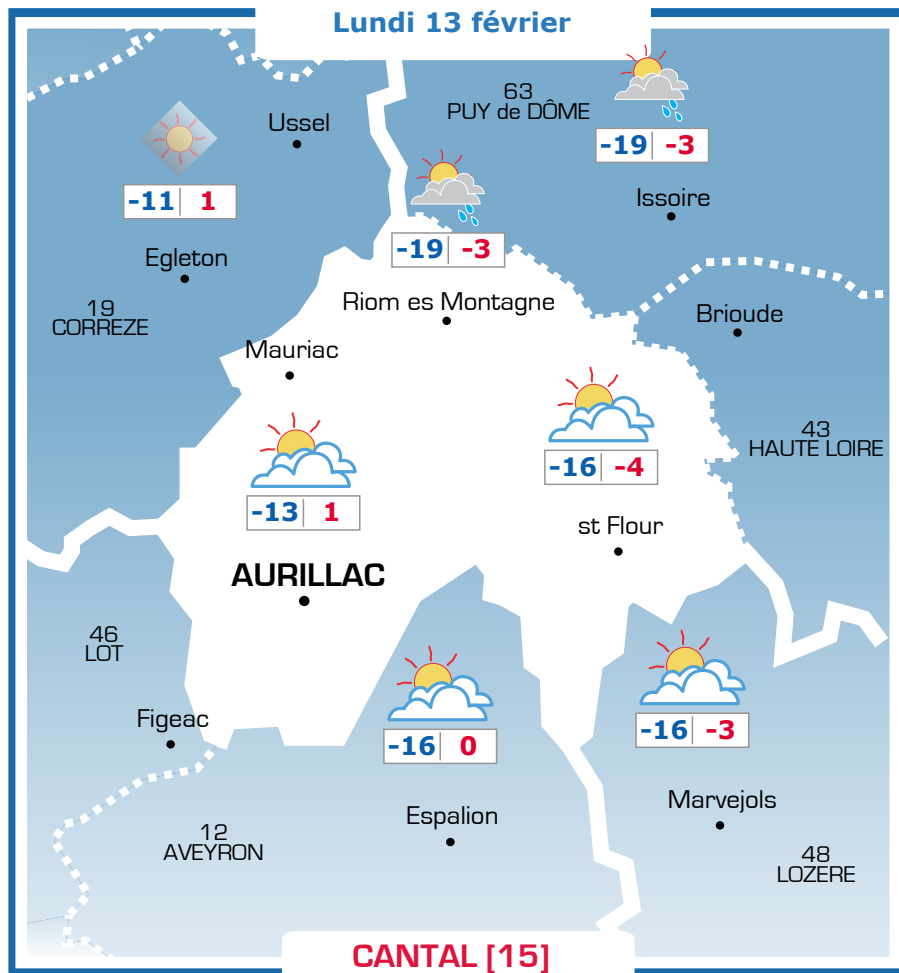

# Vos prévisions météo sont proposées par

**Ephémérides**

**Sainte Béatrice**

Lever → Coucher      Lune

07h56      18h14

**Prévisions**

Vent faible du Nord-Est  
0-10 km/h

La journée verra une alternance de nuages et d'éclaircies