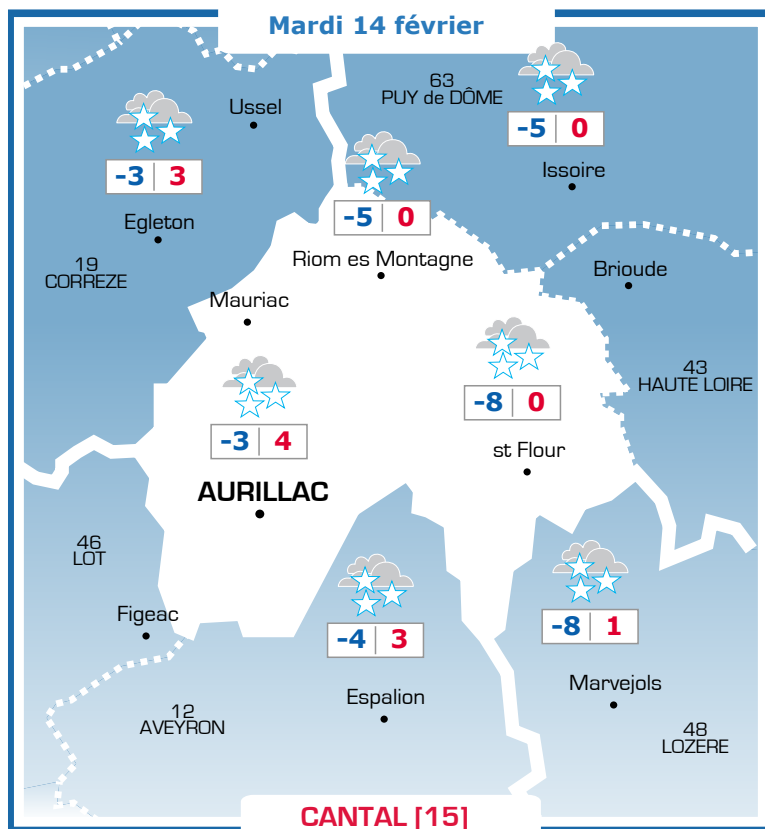

# Vos prévisions météo sont proposées par

**Ephémérides**

**Sainte Béatrice**

Lever → Coucher      Lune

07h56      18h14

**Prévisions**

Vent faible du Nord-Est  
0-10 km/h

La journée verra une alternance de nuages et d'éclaircies