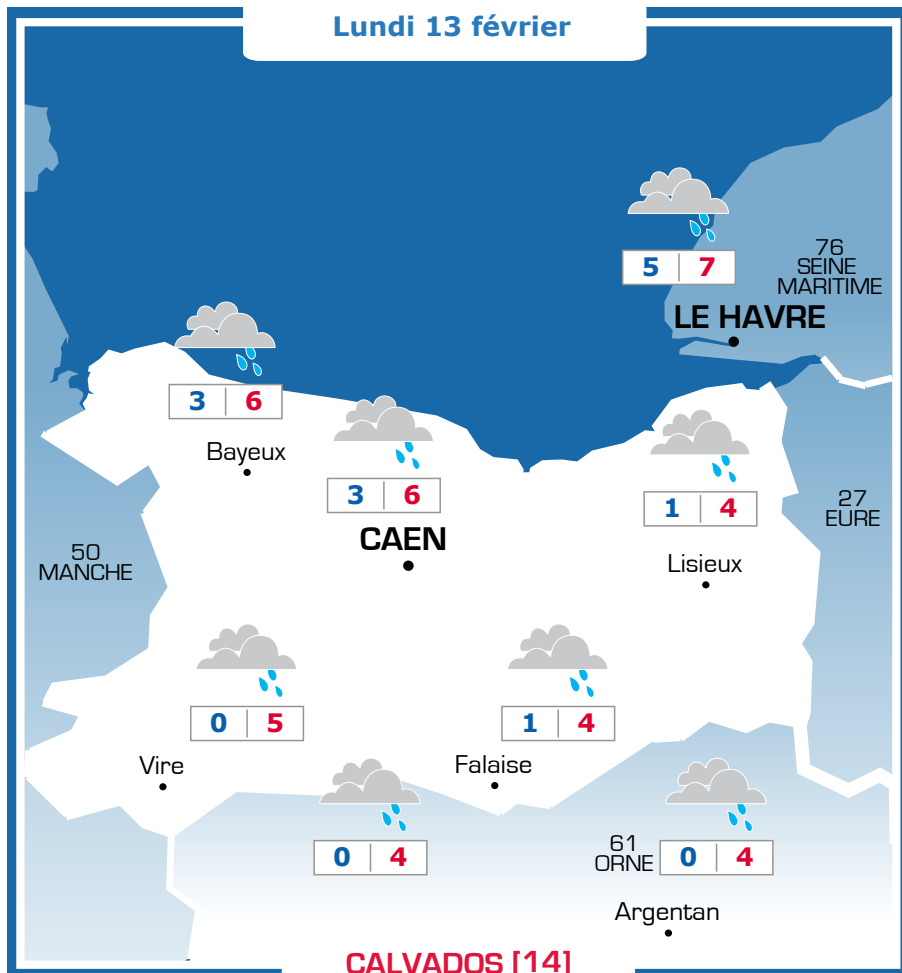

Vos prévisions météo sont proposées par

Ephémérides

Sainte Béatrice

Lever → Coucher Lune

08h16 18h16

Prévisions

Vent faible à modéré du Nord Nord-Ouest
10-20 km/h, raf. à 50 km/h

Matin : 83
Soir : 76