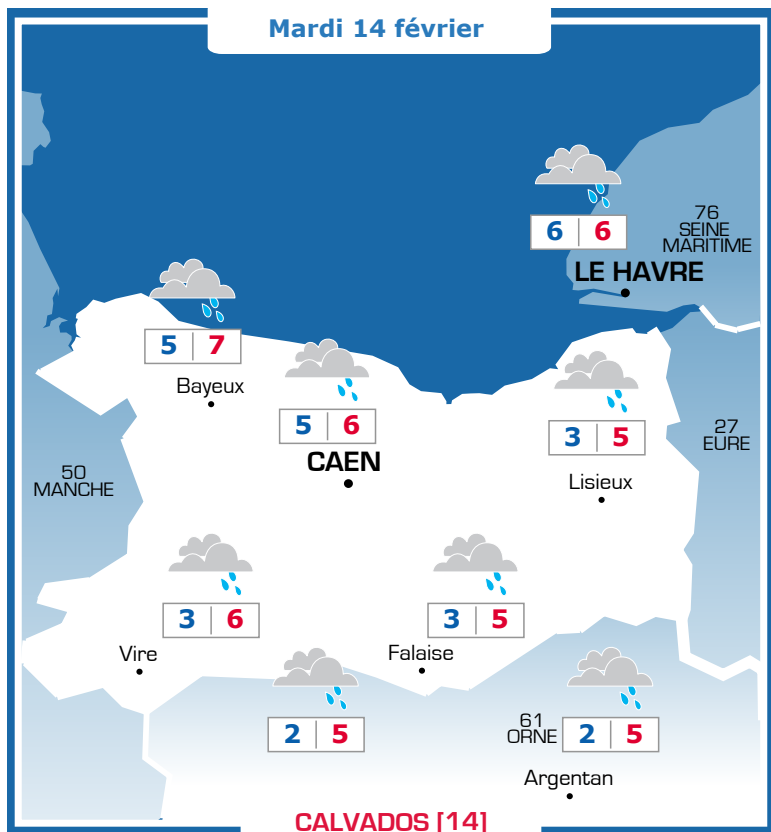

Géolocalisation de vos annonces

Annonceurs, vous souhaitez insérer votre publicité ?
Cet espace vous est réservé !

Nous contacter :

Tel. : 05 53 93 43 06
E-Mail : info@previmeteo.com
Site : <http://www.previmeteo.com>